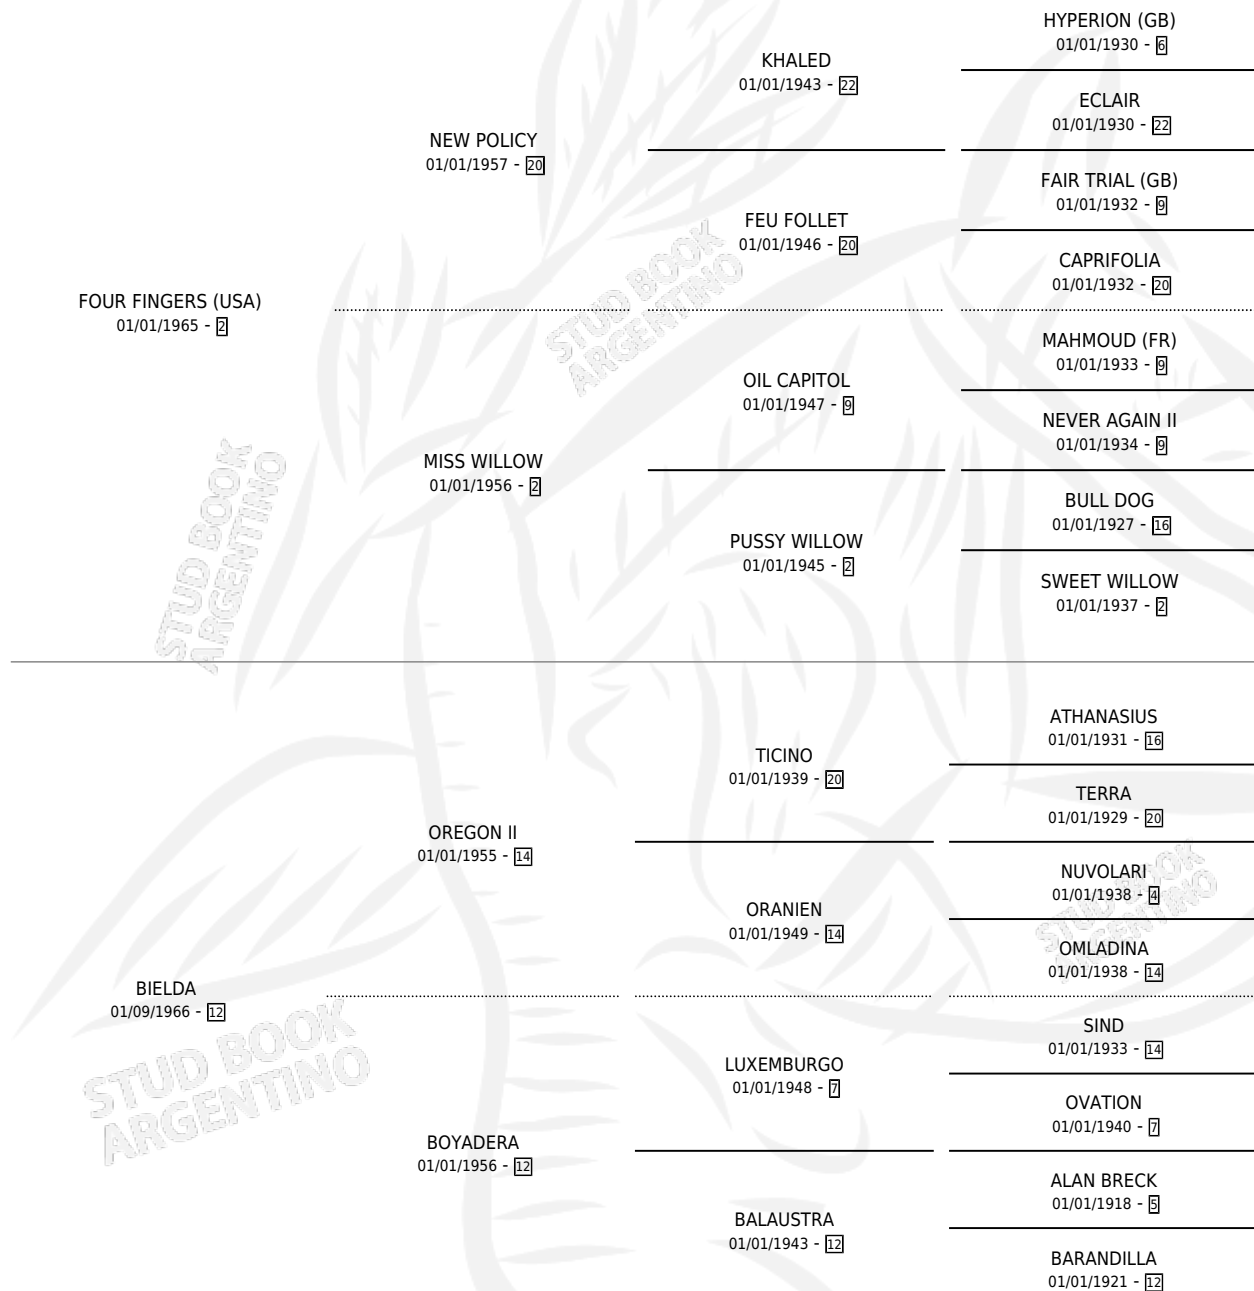

BUENA NIÑA

por **FOUR FINGERS (USA)** y **BIELDA** por **OREGON II**

Argentina · Hembra · Zaino Doradillo · SP · 27/09/1979
Familia 12-g · Volumen 30

ESTADO

TIPIFICACIÓN SANGUÍNEA	✓
TIPIFICACIÓN POR ADN	X
PASAPORTE	X
IDENTIFICACIÓN POR MICROCHIP	X
REPRODUCTOR	✓

Lugar de nacimiento: Campo particular

Criador: Crespo Ana Maria, Crespo Pedro Manuel,
Crespo Felix Eduardo y Perez De Crespo Ana Maria

~

HIJOS

	MACHOS	HEMBRAS
10 NACIERON	3	7
4 CORRIERON	1	3
3 GANARON	1	2

0	0	0
GANADORES CL	GANADORES GR	GANADORES G1

PEDIGREE

CAMPAÑA

Solo carreras oficiales de Argentina

POR EDAD

EDAD	CC	1°	2°	3°	4°	5°	NP	CLC	CLG	CLCG1	CLGG1	IMPORTE	GANANCIA / CC
4 AÑOS	1	1	0	0	0	0	0	0	0	0	0	\$0	\$0
TOTALES	1	1	0	0	0	0	0	0	0	0	0	\$0	\$0
%		100%	0.0%	0.0%	0.0%	0.0%	0.0%	0.0%	0.0%	0.0%	0.0%		