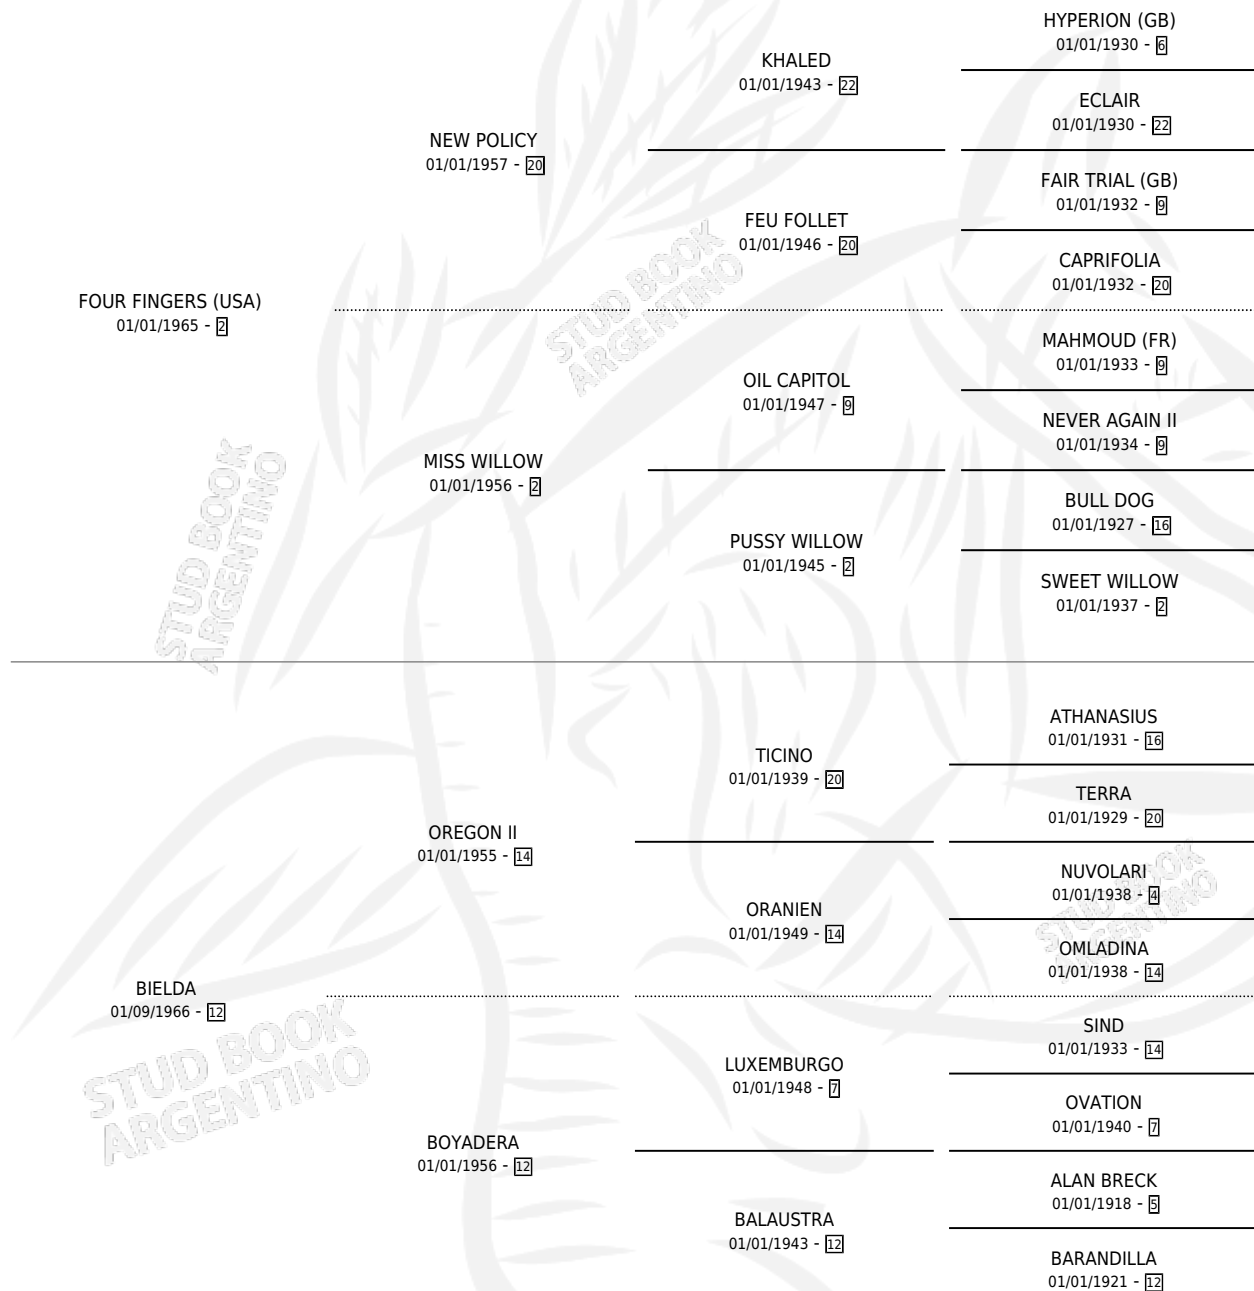

BUENA NIÑA

por **FOUR FINGERS (USA)** y **BIELDA** por **OREGON II**

Argentina · Hembra · Zaino Doradillo · SP · 27/09/1979
Familia 12-g · Volumen 30

ESTADO

TIPIFICACIÓN SANGUÍNEA	✓
TIPIFICACIÓN POR ADN	X
PASAPORTE	X
IDENTIFICACIÓN POR MICROCHIP	X
REPRODUCTOR	✓

Lugar de nacimiento: Campo particular

Criador: Crespo Ana Maria, Crespo Pedro Manuel,
Crespo Felix Eduardo y Perez De Crespo Ana Maria

~

HIJOS

	MACHOS	HEMBRAS
10 NACIERON	3	7
4 CORRIERON	1	3
3 GANARON	1	2

0	0	0
GANADORES CL	GANADORES GR	GANADORES G1

PEDIGREE