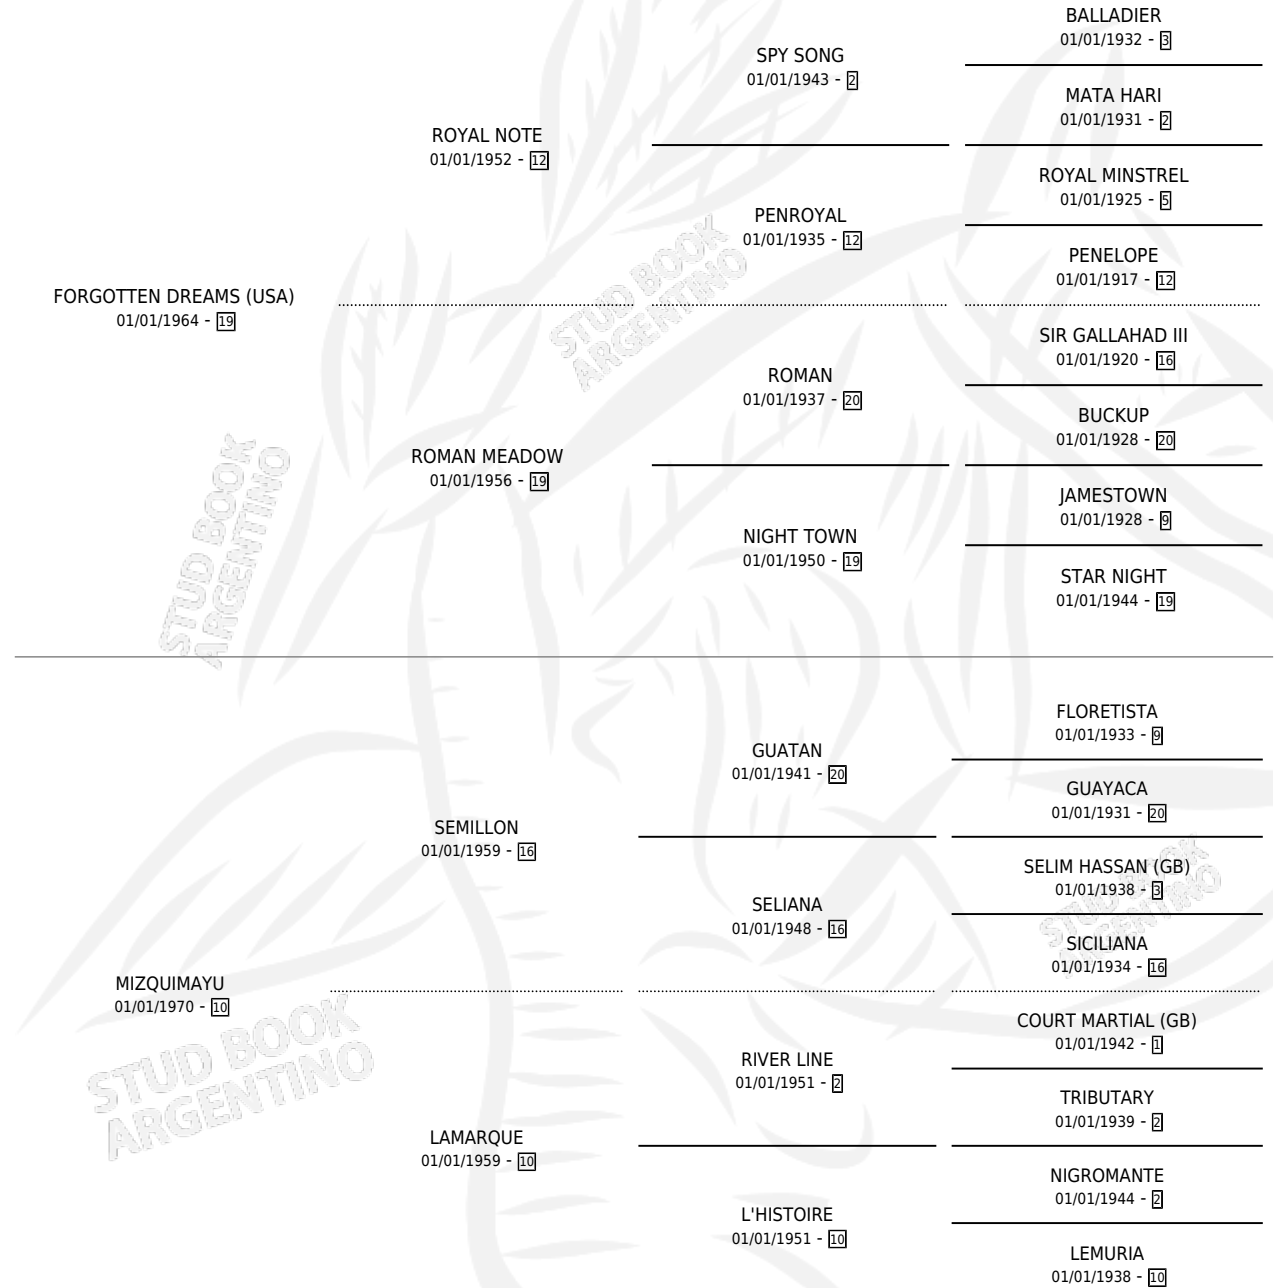

SUEÑA DESPIERTA

por **FORGOTTEN DREAMS (USA)** y **MIZQUIMAYU** por **SEMILLON**

Argentina · Hembra · Alazan · SP · 01/01/1979
Familia 10-c · Volumen 30

ESTADO

TIPIFICACIÓN SANGUÍNEA	X
TIPIFICACIÓN POR ADN	X
PASAPORTE	X
IDENTIFICACIÓN POR MICROCHIP	X
REPRODUCTOR	✓

Lugar de nacimiento: Campo particular
Criador: Sin dato

~

HIJOS

	MACHOS	HEMBRAS
1 NACIERON	0	1
SIN ACTUACIONES		

PEDIGREE

S

mientos 1 / Efectividad 12.50%

PADRILLO	PRODUCTO	CRIADOR	1ER SERVICIO	ÚLTIMO SERVICIO
BALL ROY	Ø		15/10/1998	15/10/1998
SUEÑA DESPIERTA				
WIC PLW (USA)	Ø		01/10/1994	16/11/1994
FLYING GEORGE	Ø		27/10/1993	26/11/1993
EL ASTROLOGO	Ø		26/12/1992	28/12/1992
EL ASTROLOGO	SUEÑA ASTROLOGA (H Z, 06/11/1992)	SIN DATO	30/11/1991	30/11/1991
HIS HONOR (USA)	Ø		12/10/1987	12/10/1987
SOLTERITO	Ø		14/02/1986	14/02/1986
TAMBORERO	Ø			