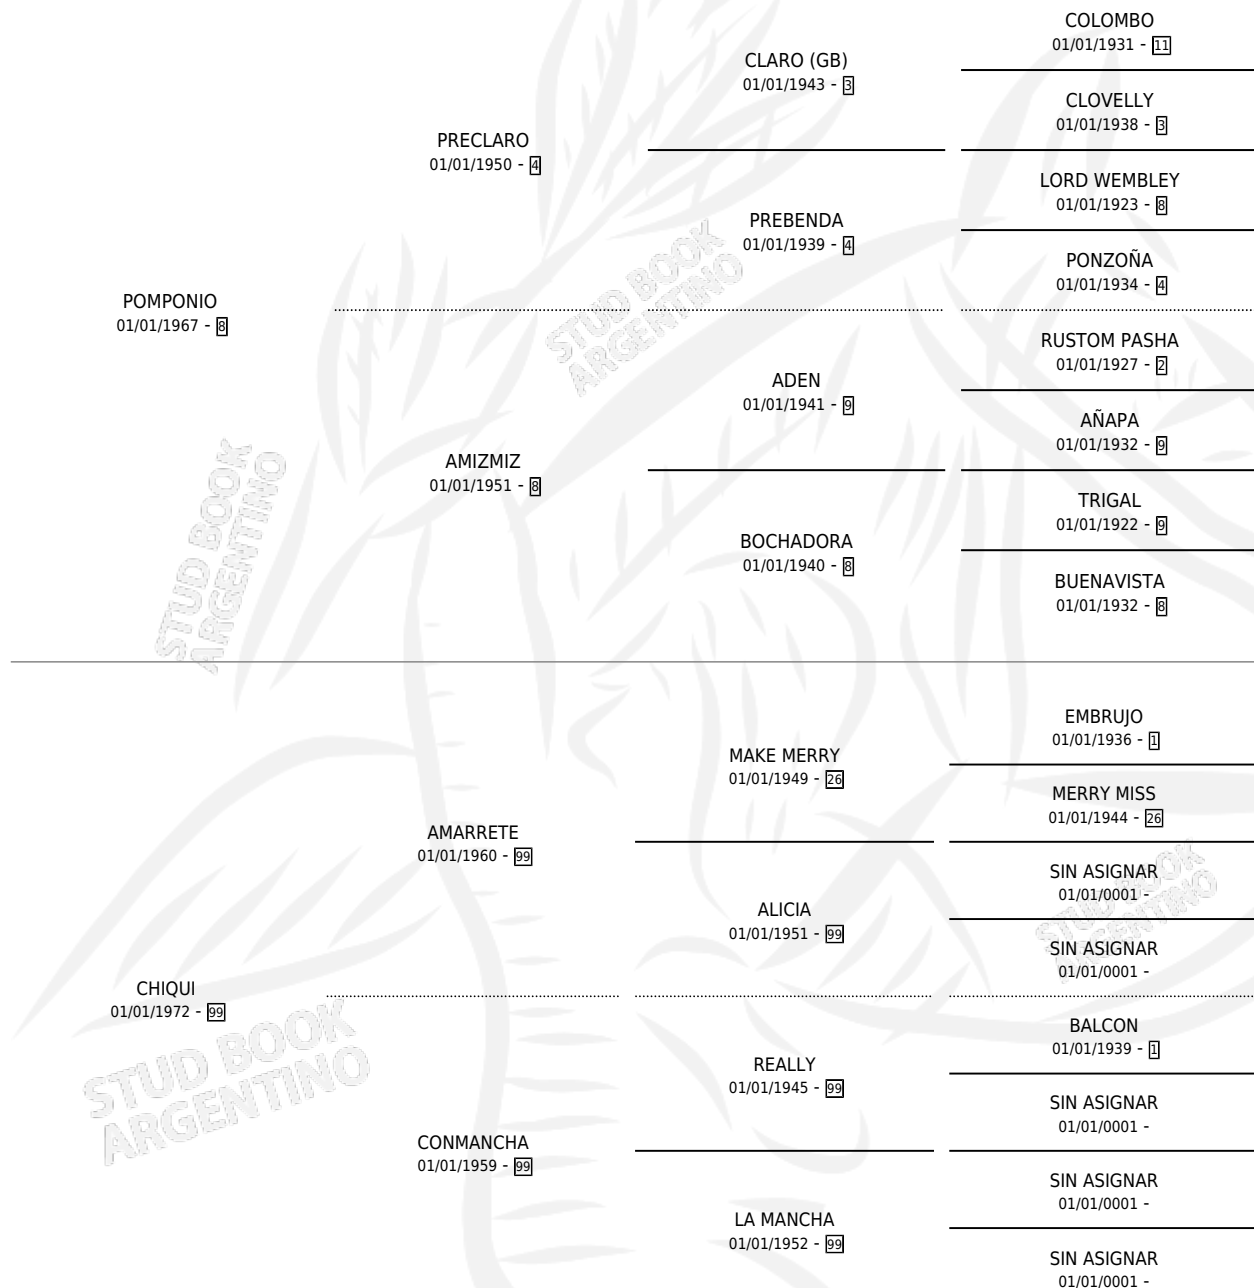

POMPINA CHI

por **POMPONIO** y **CHIQUI** por **AMARRETE**

Argentina · Hembra · Zaino · SP · 10/10/1979
Familia 99 · Volumen 30

ESTADO

TIPIFICACIÓN SANGUÍNEA	X
TIPIFICACIÓN POR ADN	X
PASAPORTE	X
IDENTIFICACIÓN POR MICROCHIP	X
REPRODUCTOR	✓

Lugar de nacimiento: Campo particular

Criador: Sin dato

~

HIJOS

	MACHOS	HEMBRAS
3 NACIERON	2	1
1 CORRIERON	1	0

SIN ACTUACIONES

PEDIGREE

S

mientos 3 / Efectividad 75.00%

PADRILLO	PRODUCTO	CRIADOR	1ER SERVICIO	ÚLTIMO SERVICIO
FALLOWPO	∅		19/12/1991	19/12/1991
INDIAN COURT	MAURO CARNAVAL (M Z, 02/11/1990)	SIN DATO	28/11/1989	28/11/1989
INDIAN COURT	SUEGRA CARNAVAL (H Z, 14/10/1989)	SIN DATO	29/10/1988	29/10/1988
SNOW KING	KING JOHN (M Z, 26/10/1984)	SIN DATO		