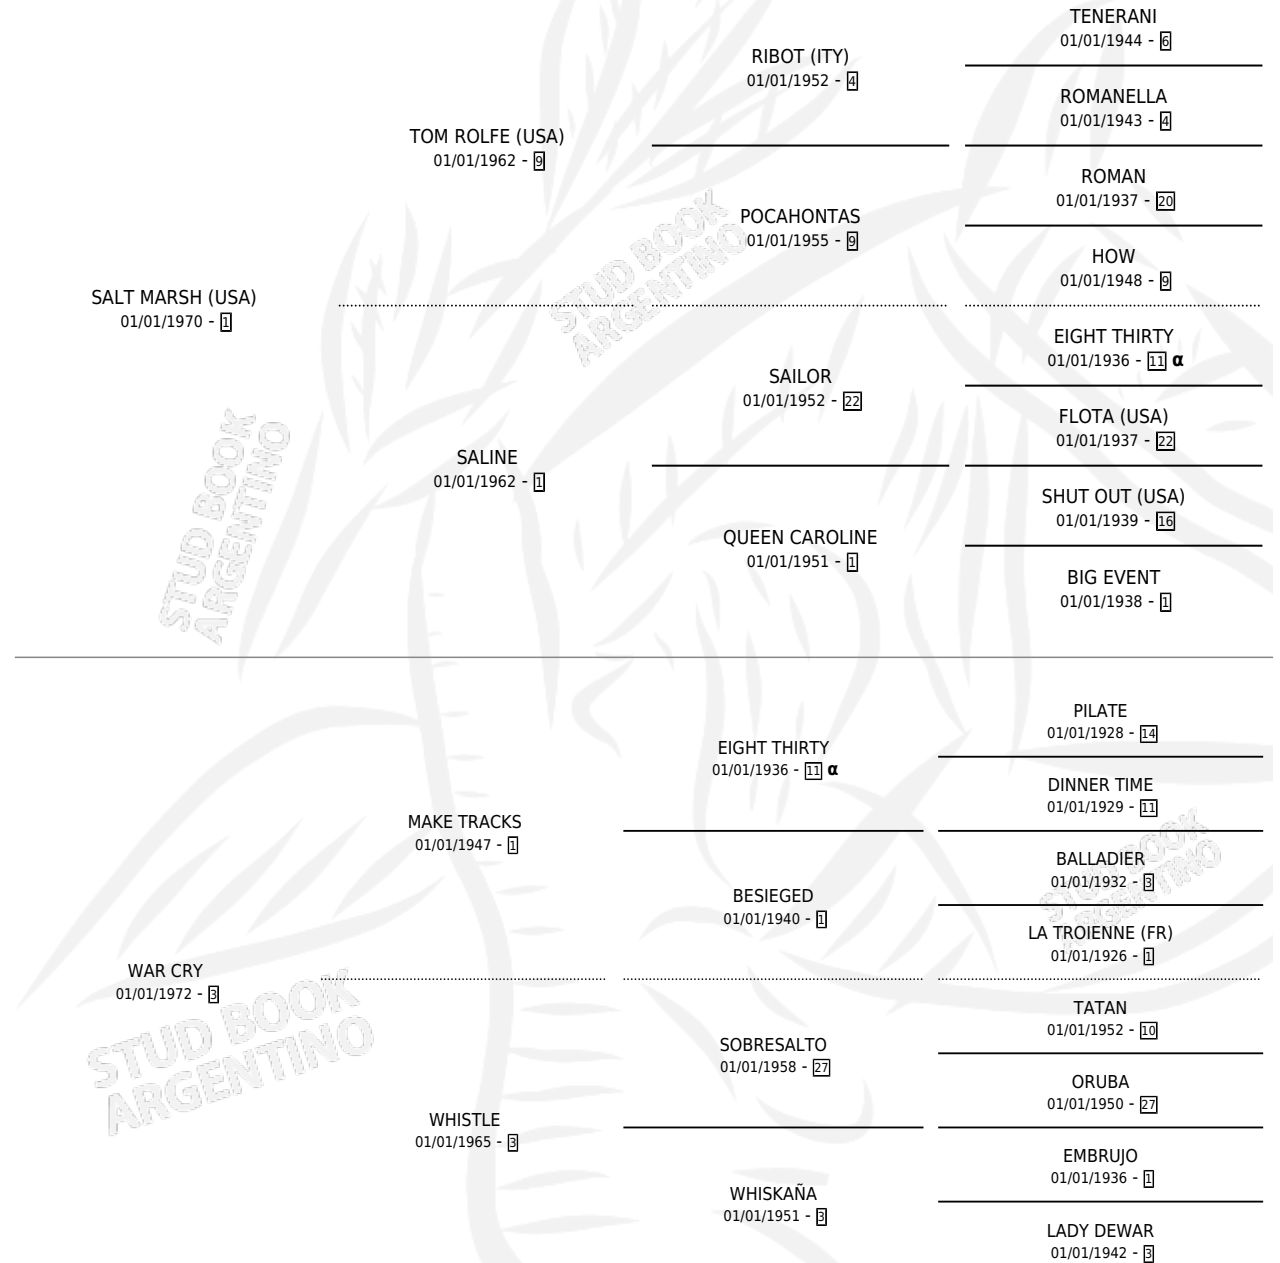

WARHAWK

por **SALT MARSH (USA)** y **WAR CRY** por **MAKE TRACKS**

Argentina · Hembra · Alazan · SP · 01/01/1979
Familia 3-e · Volumen 30

ESTADO

TIPIFICACIÓN SANGUÍNEA	X
TIPIFICACIÓN POR ADN	X
PASAPORTE	X
IDENTIFICACIÓN POR MICROCHIP	X
REPRODUCTOR	✓

Lugar de nacimiento: Campo particular

Criador: Sin dato

~

HIJOS

	MACHOS	HEMBRAS
8 NACIERON	6	2
7 CORRIERON	6	1
3 GANARON	2	1
0 GANADORES CL	0 GANADORES GR	0 GANADORES G1

PEDIGREE

INBREEDING : α

CAMPAÑA

Solo carreras oficiales de Argentina

POR EDAD

EDAD	CC	1°	2°	3°	4°	5°	NP	CLC	CLG	CLCG1	CLGG1	IMPORTE	GANANCIA / CC
4 AÑOS	2	2	0	0	0	0	0	0	0	0	0	\$0	\$0
TOTALES	2	2	0	0	0	0	0	0	0	0	0	\$0	\$0
%		100%	0.0%	0.0%	0.0%	0.0%	0.0%	0.0%	0.0%	0.0%	0.0%		