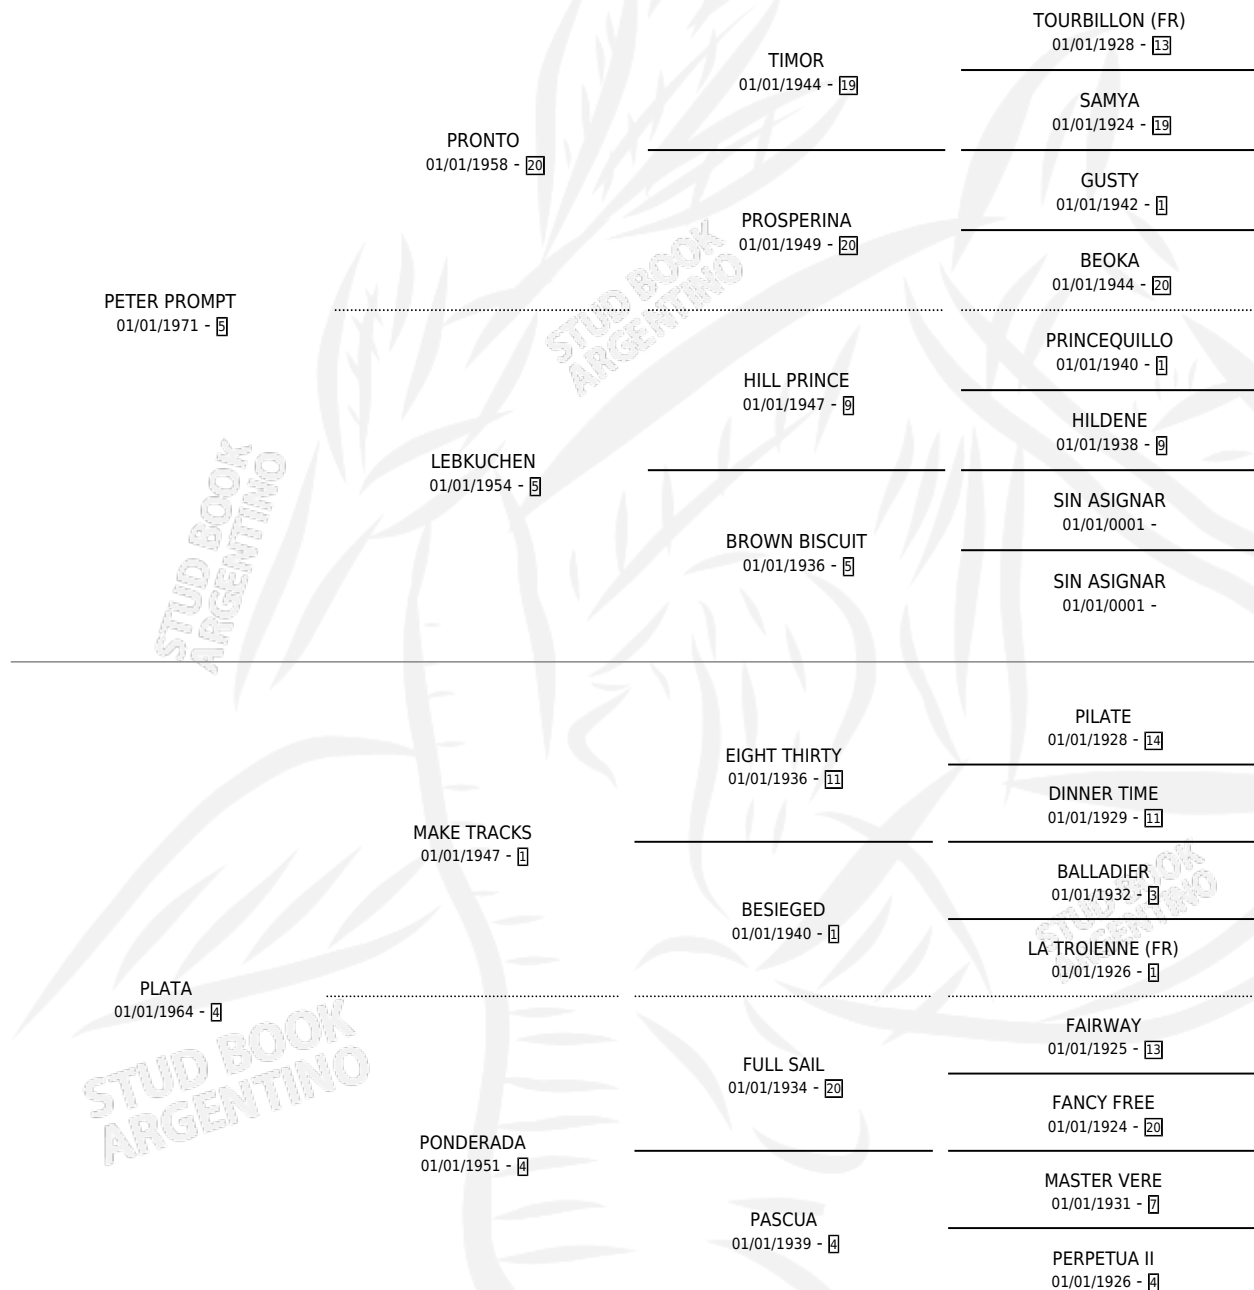

SILVERN

por **PETER PROMPT** y **PLATA** por **MAKE TRACKS**

Argentina · Hembra · Alazan · SP · 01/01/1979
Familia 4-b · Volumen 30

ESTADO

TIPIFICACIÓN SANGUÍNEA	X
TIPIFICACIÓN POR ADN	X
PASAPORTE	X
IDENTIFICACIÓN POR MICROCHIP	X
REPRODUCTOR	✓

Lugar de nacimiento: Campo particular

Criador: Sin dato

~

HIJOS

	MACHOS	HEMBRAS
1 NACIERON	1	0
SIN ACTUACIONES		

PEDIGREE

S

mientos 1 / Efectividad 25.00%

PADRILLO	PRODUCTO	CRIADOR	1ER SERVICIO	ÚLTIMO SERVICIO
ANTHONY TROLLOPE (USA)	∅		25/09/1986	15/10/1986
PERELLO (FR)	∅		05/11/1985	05/11/1985
Datos oficiales del Stud Book Argentino ACERTIJO Documento generado el 09/05/2026	SILVERADA II (M A, 25/10/1984) •MURIÓ EL 15/01/1985•	SIN DATO		
ACB.org.ar	∅			