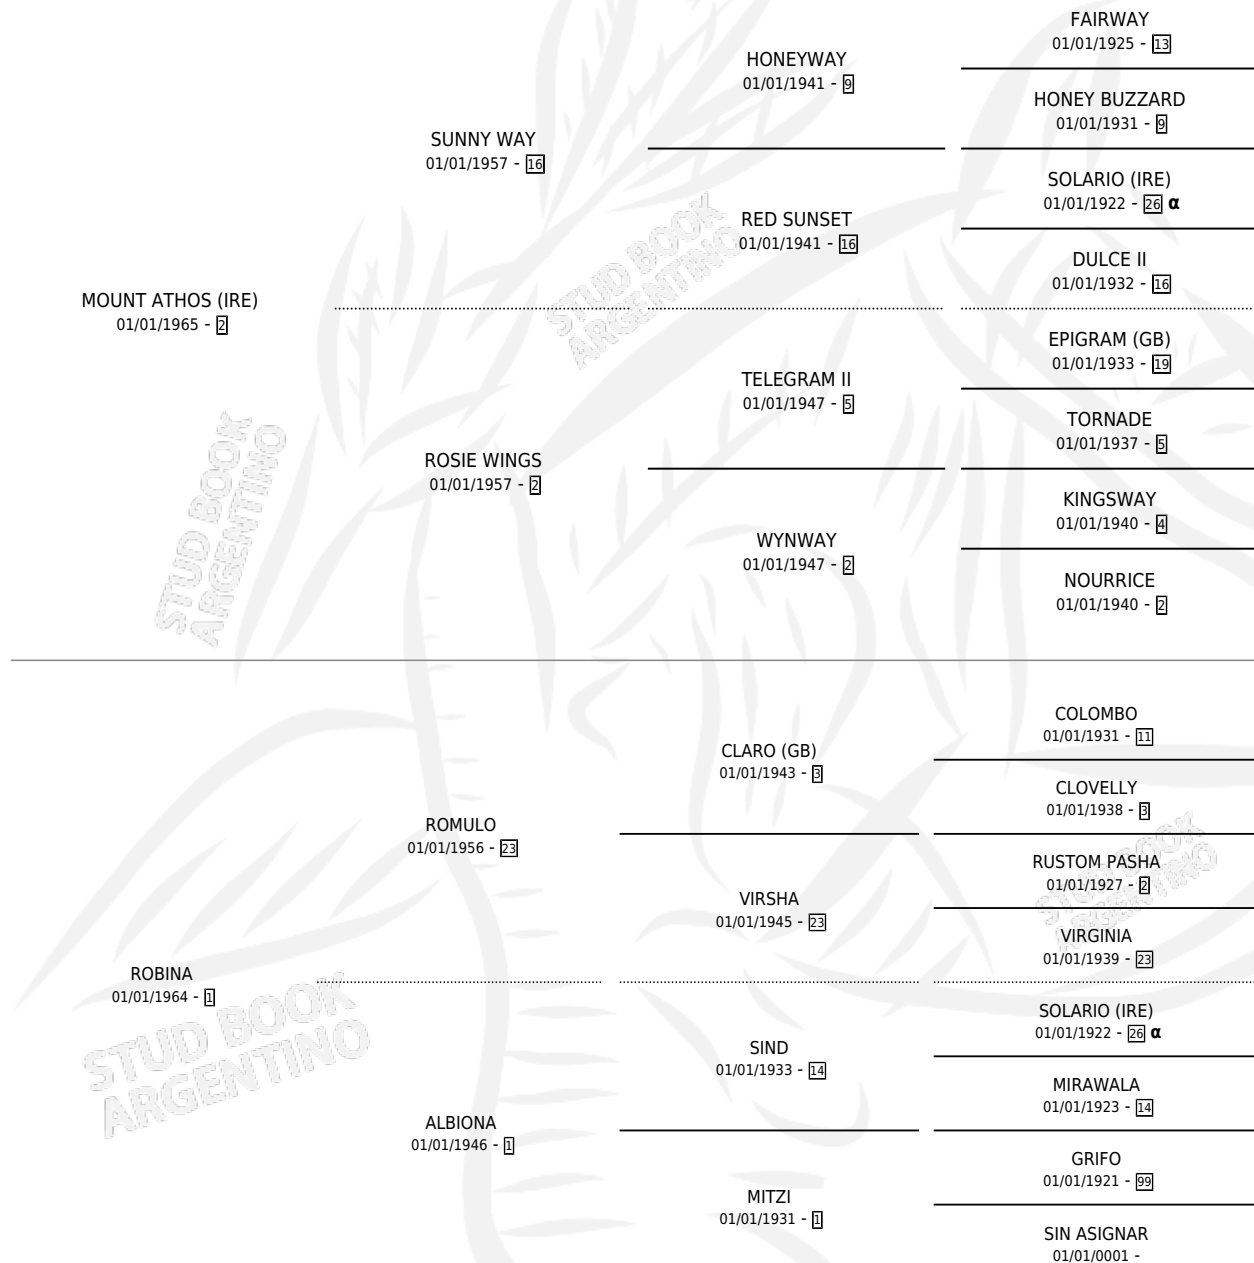

RIESLING

por MOUNT ATHOS (IRE) y ROBINA por ROMULO

Argentina · Macho · Zaino · SP · 07/09/1979
Familia 1-e · Volumen 30

ESTADO

TIPIFICACIÓN SANGUÍNEA	X
TIPIFICACIÓN POR ADN	X
PASAPORTE	X
IDENTIFICACIÓN POR MICROCHIP	X
REPRODUCTOR	X

Lugar de nacimiento: Campo particular

Criador: Sin dato

PEDIGREE

INBREEDING : α

CAMPAÑA

Solo carreras oficiales de Argentina

POR EDAD

EDAD	CC	1°	2°	3°	4°	5°	NP	CLC	CLG	CLCG1	CLGG1	IMPORTE	GANANCIA / CC
4 AÑOS	1	1	0	0	0	0	0	0	0	0	0	\$21,020	\$21,020
TOTALES	1	1	0	0	0	0	0	0	0	0	0	\$21,020	\$21,020
%		100%	0.0%	0.0%	0.0%	0.0%	0.0%	0.0%	0.0%	0.0%	0.0%		