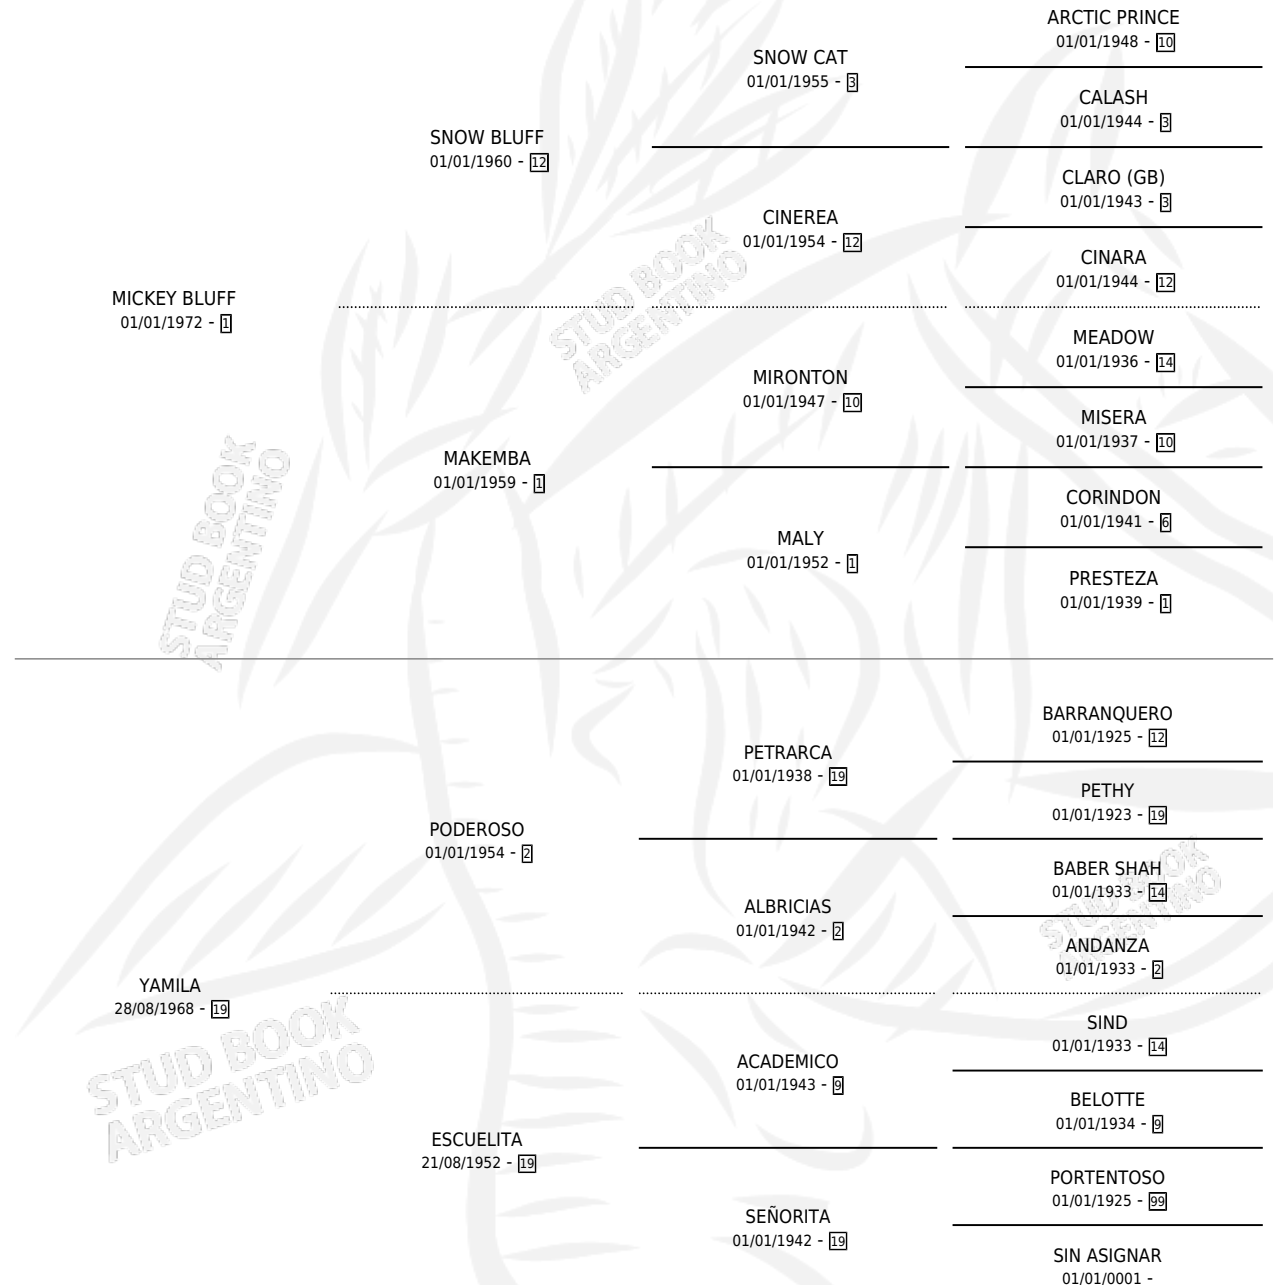

HIGH SPIRITS

por **MICKEY BLUFF** y **YAMILA** por **PODEROSO**

Argentina · Hembra · Zaino · SP · 01/01/1979
Familia 19-b · Volumen 30

ESTADO

TIPIFICACIÓN SANGUÍNEA	X
TIPIFICACIÓN POR ADN	X
PASAPORTE	X
IDENTIFICACIÓN POR MICROCHIP	X
REPRODUCTOR	✓

Lugar de nacimiento: Campo particular

Criador: Sin dato

~

HIJOS

	MACHOS	HEMBRAS
2 NACIERON	1	1
1 CORRIERON	1	0
1 GANARON	1	0
0 GANADORES CL	0 GANADORES GR	0 GANADORES G1

PEDIGREE