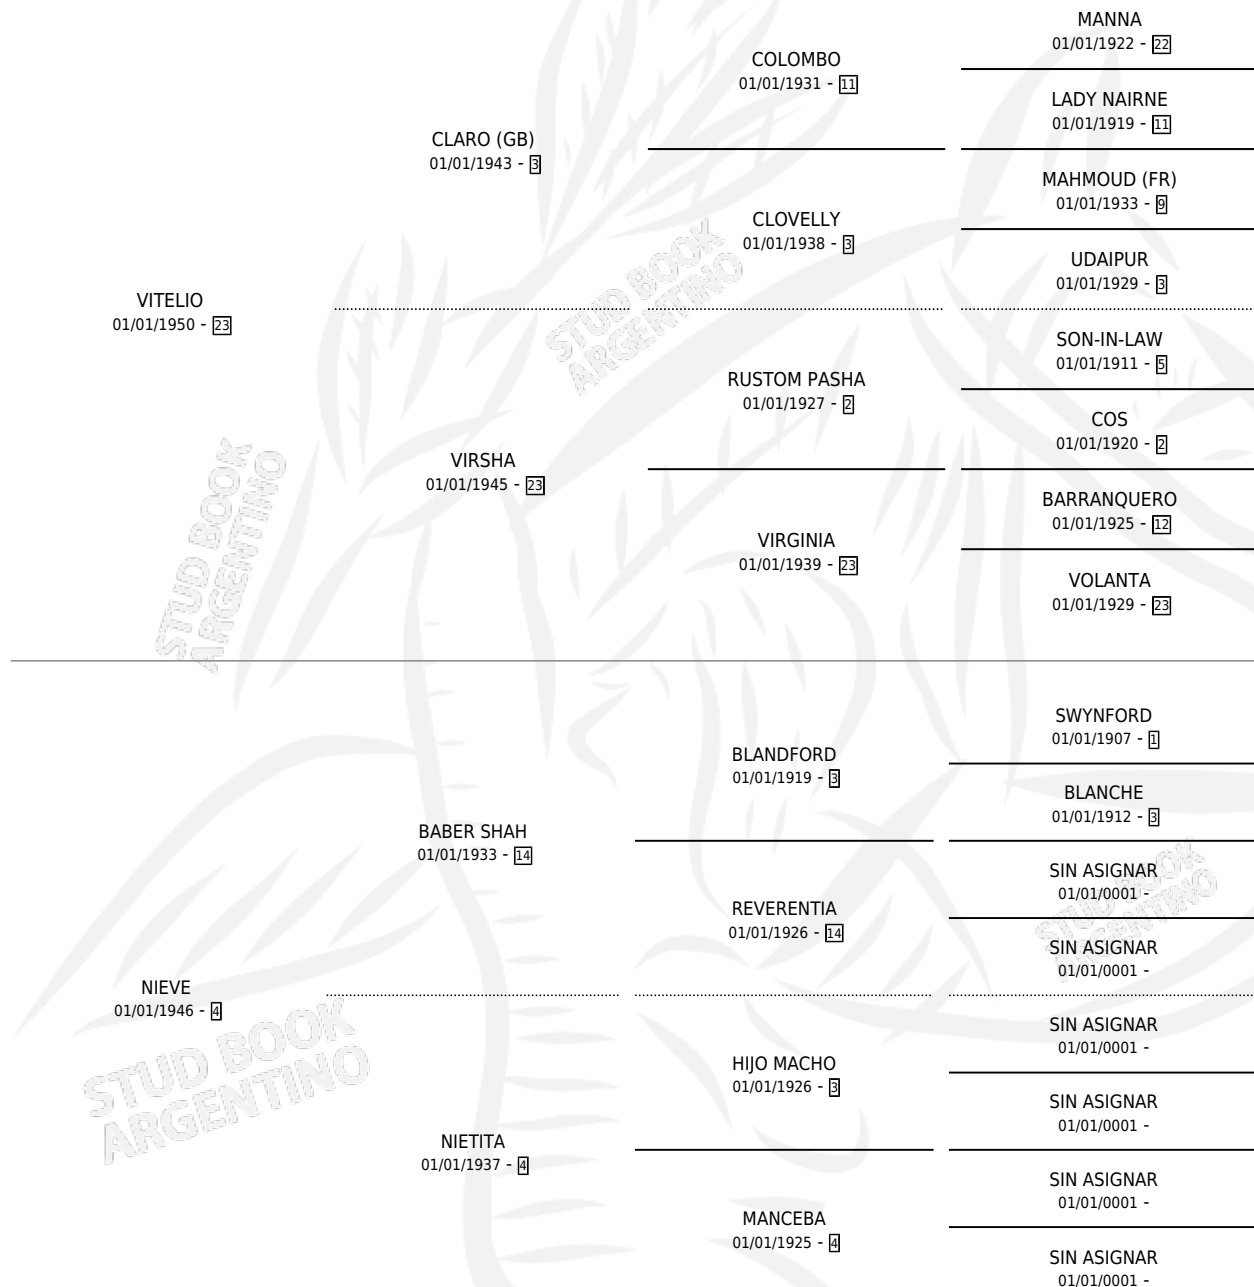

VIT-SHA

por VITELIO y NIEVE por BABER SHAH

Argentina · Macho · Alazan · SP · 01/01/1965
Familia 4-c · Volumen 25

ESTADO

TIPIFICACIÓN SANGUÍNEA	X
TIPIFICACIÓN POR ADN	X
PASAPORTE	X
IDENTIFICACIÓN POR MICROCHIP	X
REPRODUCTOR	X

Lugar de nacimiento: Campo particular

Criador: Sin dato

~

HIJOS

	MACHOS	HEMBRAS
1 NACIERON	0	1

SIN ACTUACIONES

PEDIGREE

VIT-SHA