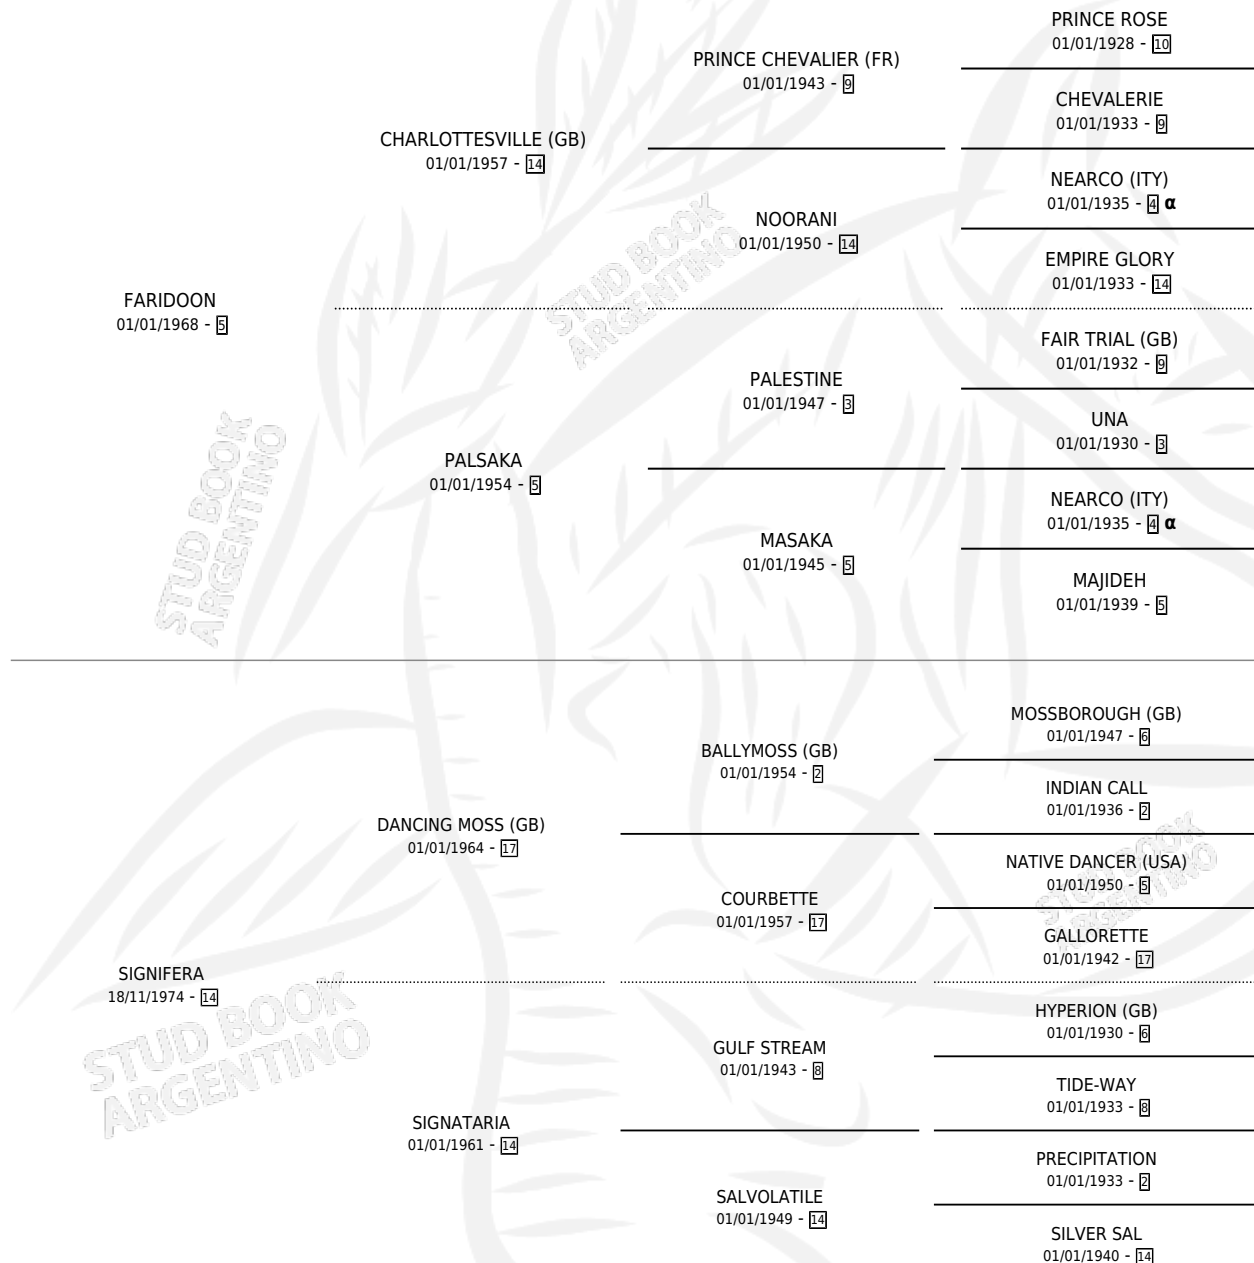

SIMETRICA

por FARIDOOON y SIGNIFERA por DANCING MOSS (GB)

Argentina · Hembra · Zaino · SP · 01/01/1979
Familia 14-f · Volumen 30

ESTADO

TIPIFICACIÓN SANGUÍNEA	✓
TIPIFICACIÓN POR ADN	X
PASAPORTE	X
IDENTIFICACIÓN POR MICROCHIP	X
REPRODUCTOR	✓

Lugar de nacimiento: Campo particular

Criador: Sin dato

~

HIJOS

	MACHOS	HEMBRAS
5 NACIERON	3	2
5 CORRIERON	3	2
3 GANARON	2	1
0 GANADORES CL	0 GANADORES GR	0 GANADORES G1

PEDIGREE

INBREEDING : α