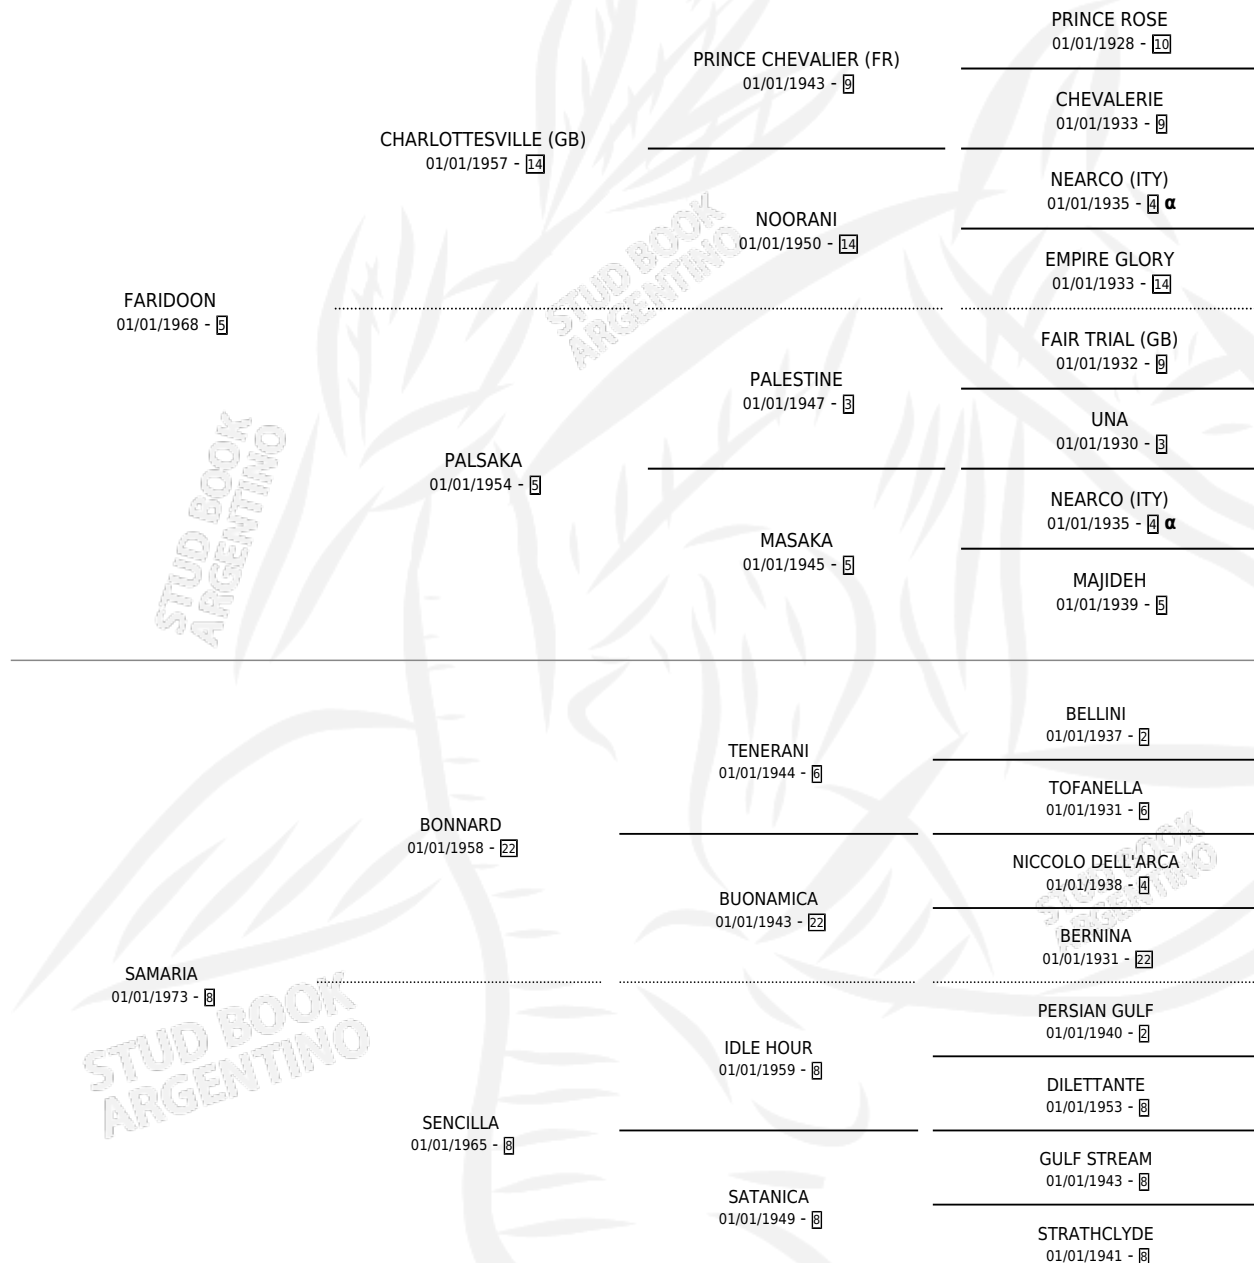

SAM

por **FARIDOO** y **SAMARIA** por **BONNARD**

Argentina · Macho · Zaino Doradillo · SP · 19/10/1979
Familia 8-d · Volumen 30

ESTADO

TIPIFICACIÓN SANGUÍNEA	✓
TIPIFICACIÓN POR ADN	X
PASAPORTE	X
IDENTIFICACIÓN POR MICROCHIP	X
REPRODUCTOR	✓

Lugar de nacimiento: Campo particular

Criador: Sin dato

~

HIJOS

	MACHOS	HEMBRAS
3 NACIERON	1	2
SIN ACTUACIONES		

PEDIGREE

INBREEDING : α

CAMPAÑA

Solo carreras oficiales de Argentina

POR EDAD

EDAD	CC	1°	2°	3°	4°	5°	NP	CLC	CLG	CLCG1	CLGG1	IMPORTE	GANANCIA / CC
3 AÑOS	1	1	0	0	0	0	0	0	0	0	0	\$0	\$0
5 AÑOS	2	2	0	0	0	0	0	0	0	0	0	\$0	\$0
TOTALES	3	3	0	0	0	0	0	0	0	0	0	\$0	\$0
%		100%	0.0%	0.0%	0.0%	0.0%	0.0%	0.0%	0.0%	0.0%	0.0%		