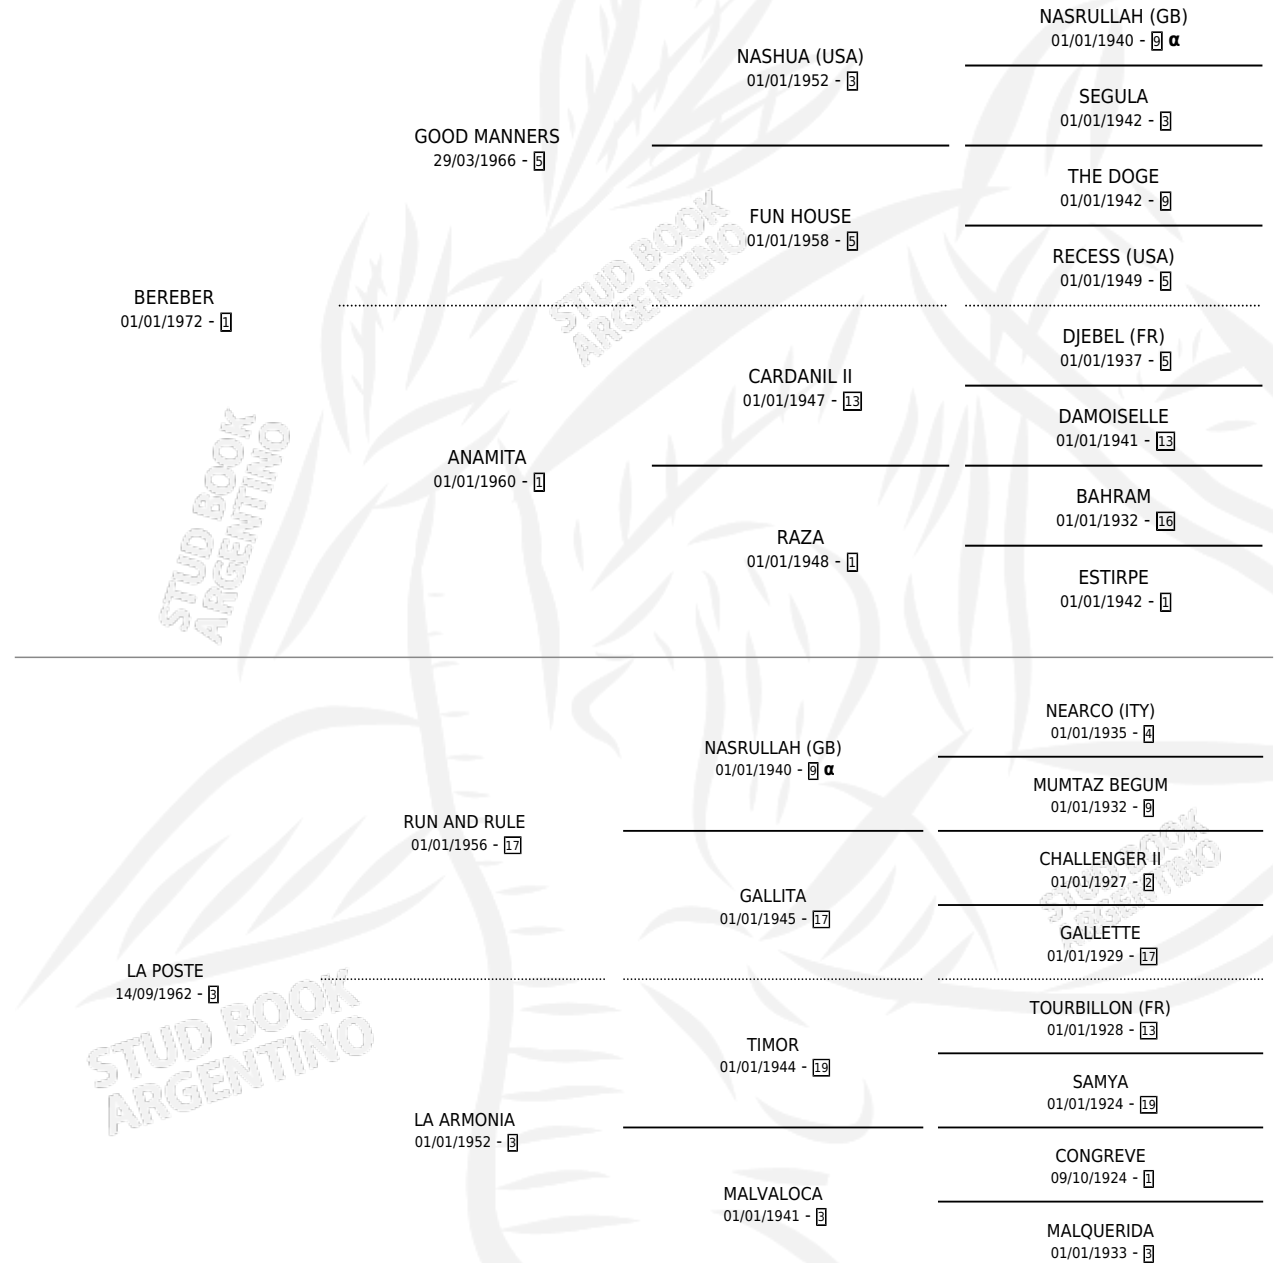

CABLEGRAFICA

por **BEREBER** y **LA POSTE** por **RUN AND RULE**

Argentina · Hembra · Zaino · SP · 01/10/1979
Familia 3-h · Volumen 30

ESTADO

TIPIFICACIÓN SANGUÍNEA	X
TIPIFICACIÓN POR ADN	X
PASAPORTE	X
IDENTIFICACIÓN POR MICROCHIP	X
REPRODUCTOR	✓

Lugar de nacimiento: Campo particular

Criador: Sin dato

~

HIJOS

	MACHOS	HEMBRAS
3 NACIERON	1	2
1 CORRIERON	0	1

SIN ACTUACIONES

PEDIGREE

INBREEDING : α