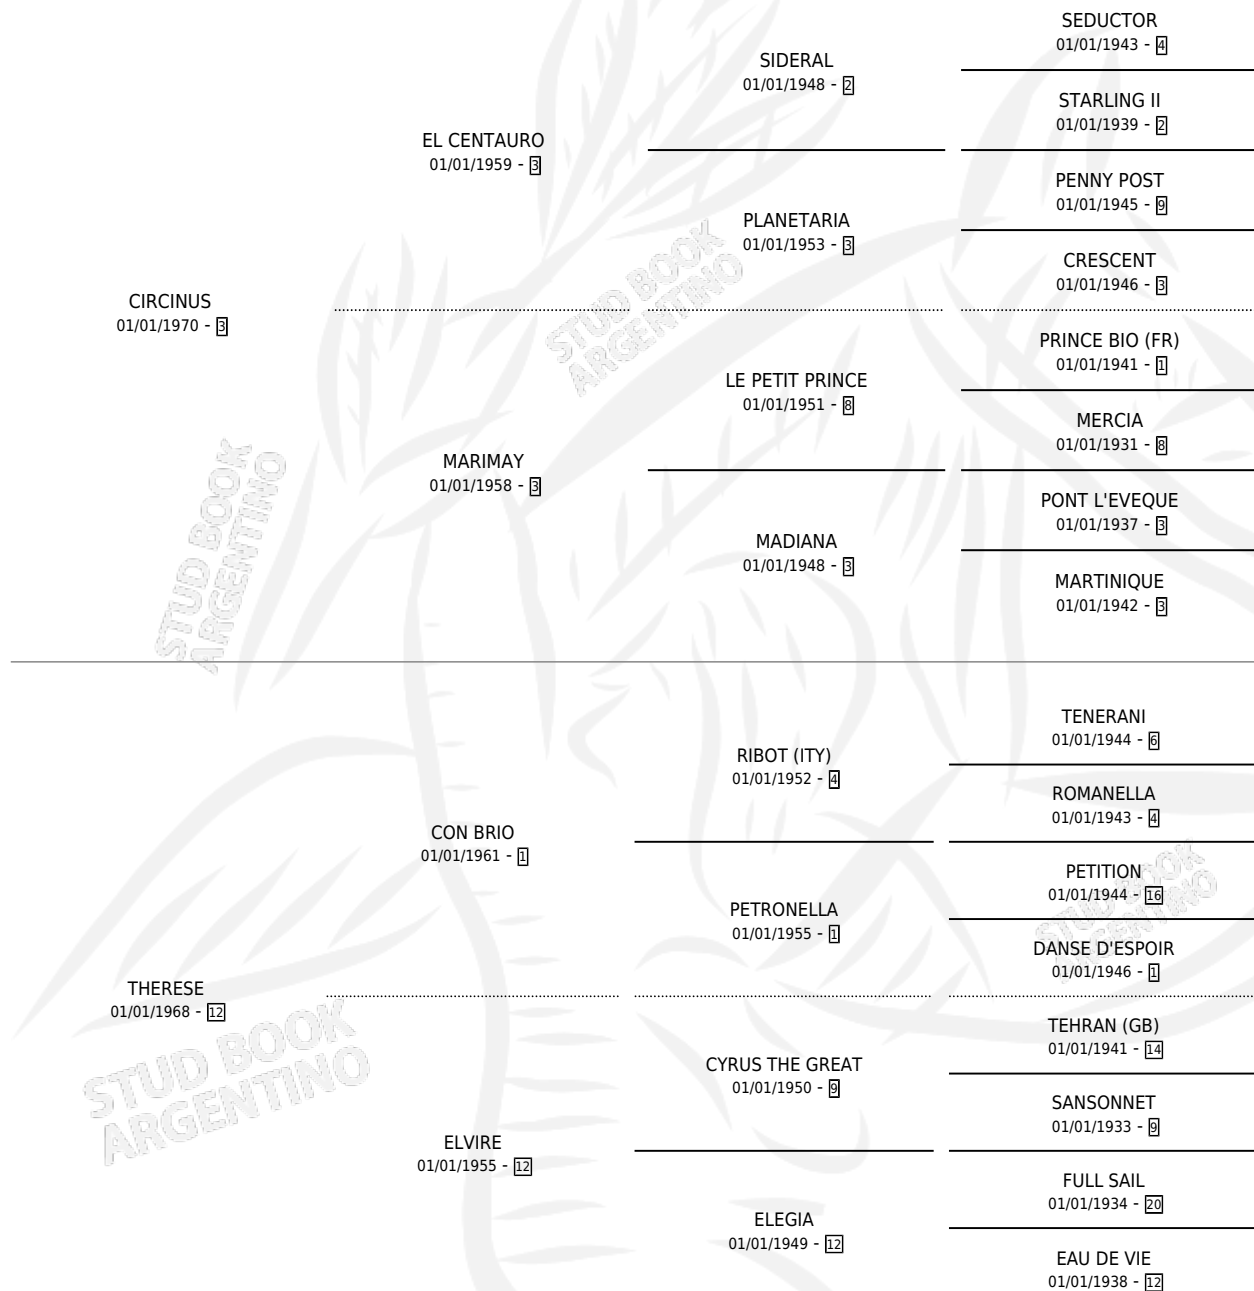

PHILIPPINE

por CIRCINUS y THERESE por CON BRIO

Argentina · Hembra · Zaino · SP · 04/10/1979
Familia 12-d · Volumen 30

ESTADO

TIPIFICACIÓN SANGUÍNEA	X
TIPIFICACIÓN POR ADN	X
PASAPORTE	X
IDENTIFICACIÓN POR MICROCHIP	X
REPRODUCTOR	✓

Lugar de nacimiento: Campo particular

Criador: Sin dato

~

HIJOS

	MACHOS	HEMBRAS
2 NACIERON	2	0
1 CORRIERON	1	0

SIN ACTUACIONES

PEDIGREE

S

mientos 2 / Efectividad 66.67%

PADRILLO	PRODUCTO	CRIADOR	1ER SERVICIO	ÚLTIMO SERVICIO
MONFORT	Ø		25/10/1986	25/12/1986
MONFORT	MON PHILIPP (M Z, 10/09/1984)	SIN DATO		
MONFORT	MON PARDALES (M A, 30/09/1985)	SIN DATO		