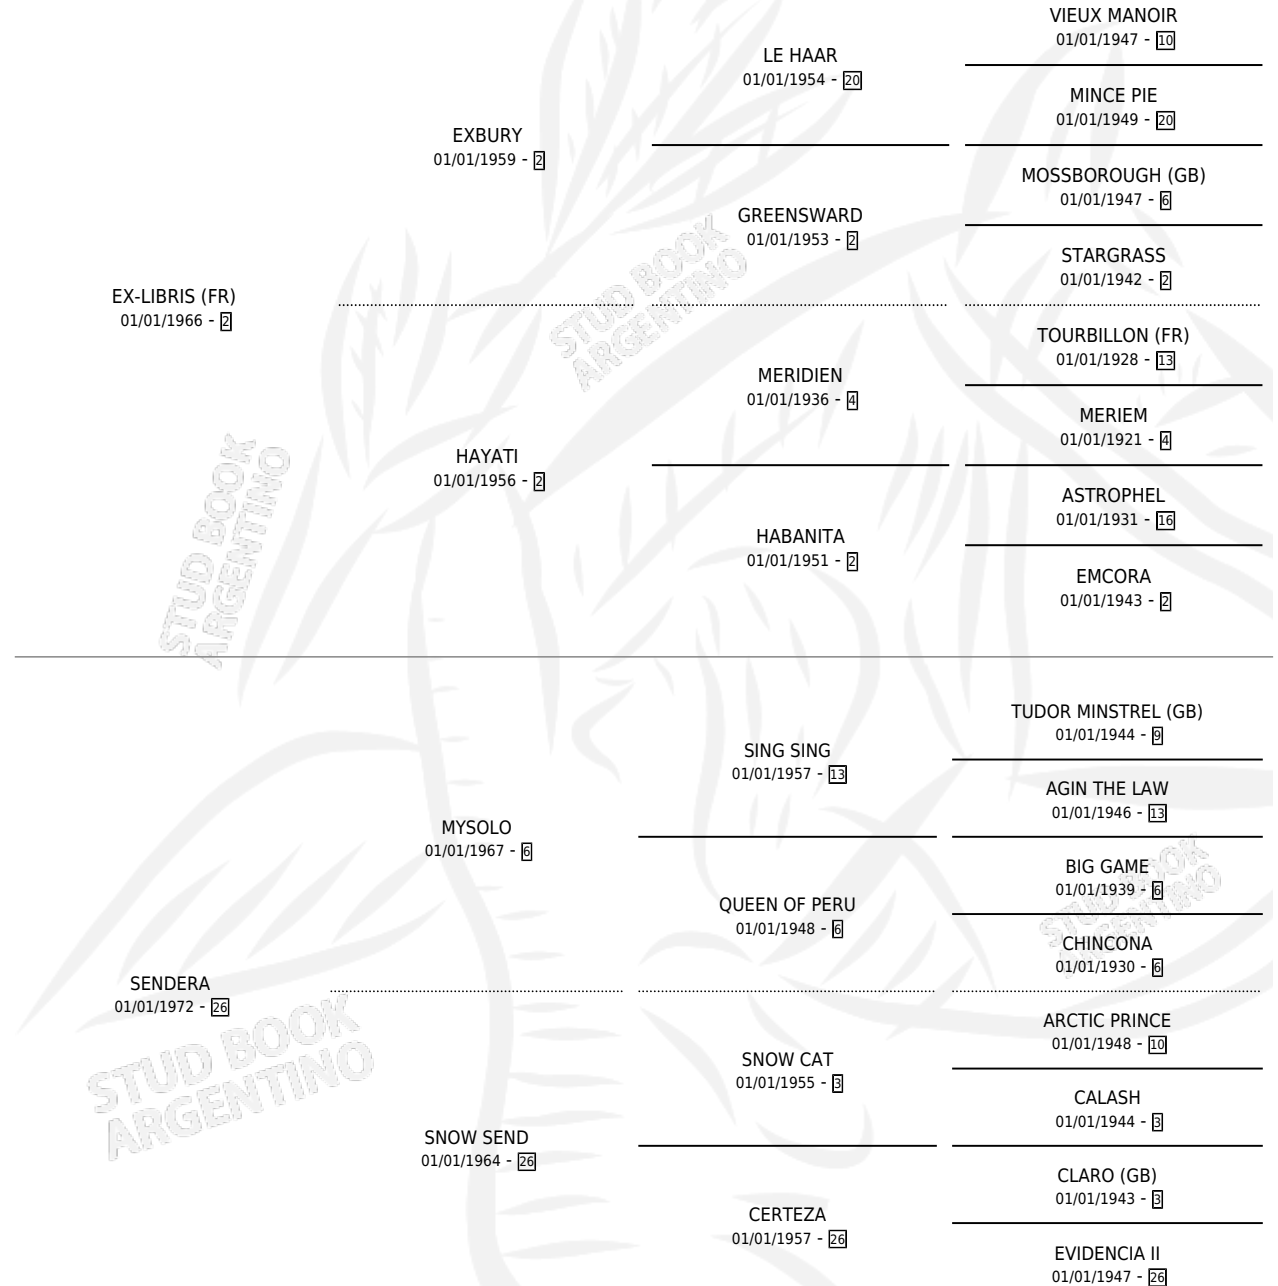

SENDEX

por **EX-LIBRIS (FR)** y **SENDERA** por **MYSOLO**

Argentina · Macho · Alazan · SP · 01/01/1979
Familia 26 · Volumen 30

ESTADO

TIPIFICACIÓN SANGUÍNEA	X
TIPIFICACIÓN POR ADN	X
PASAPORTE	X
IDENTIFICACIÓN POR MICROCHIP	X
REPRODUCTOR	X

Lugar de nacimiento: Campo particular

Criador: Sin dato

PEDIGREE