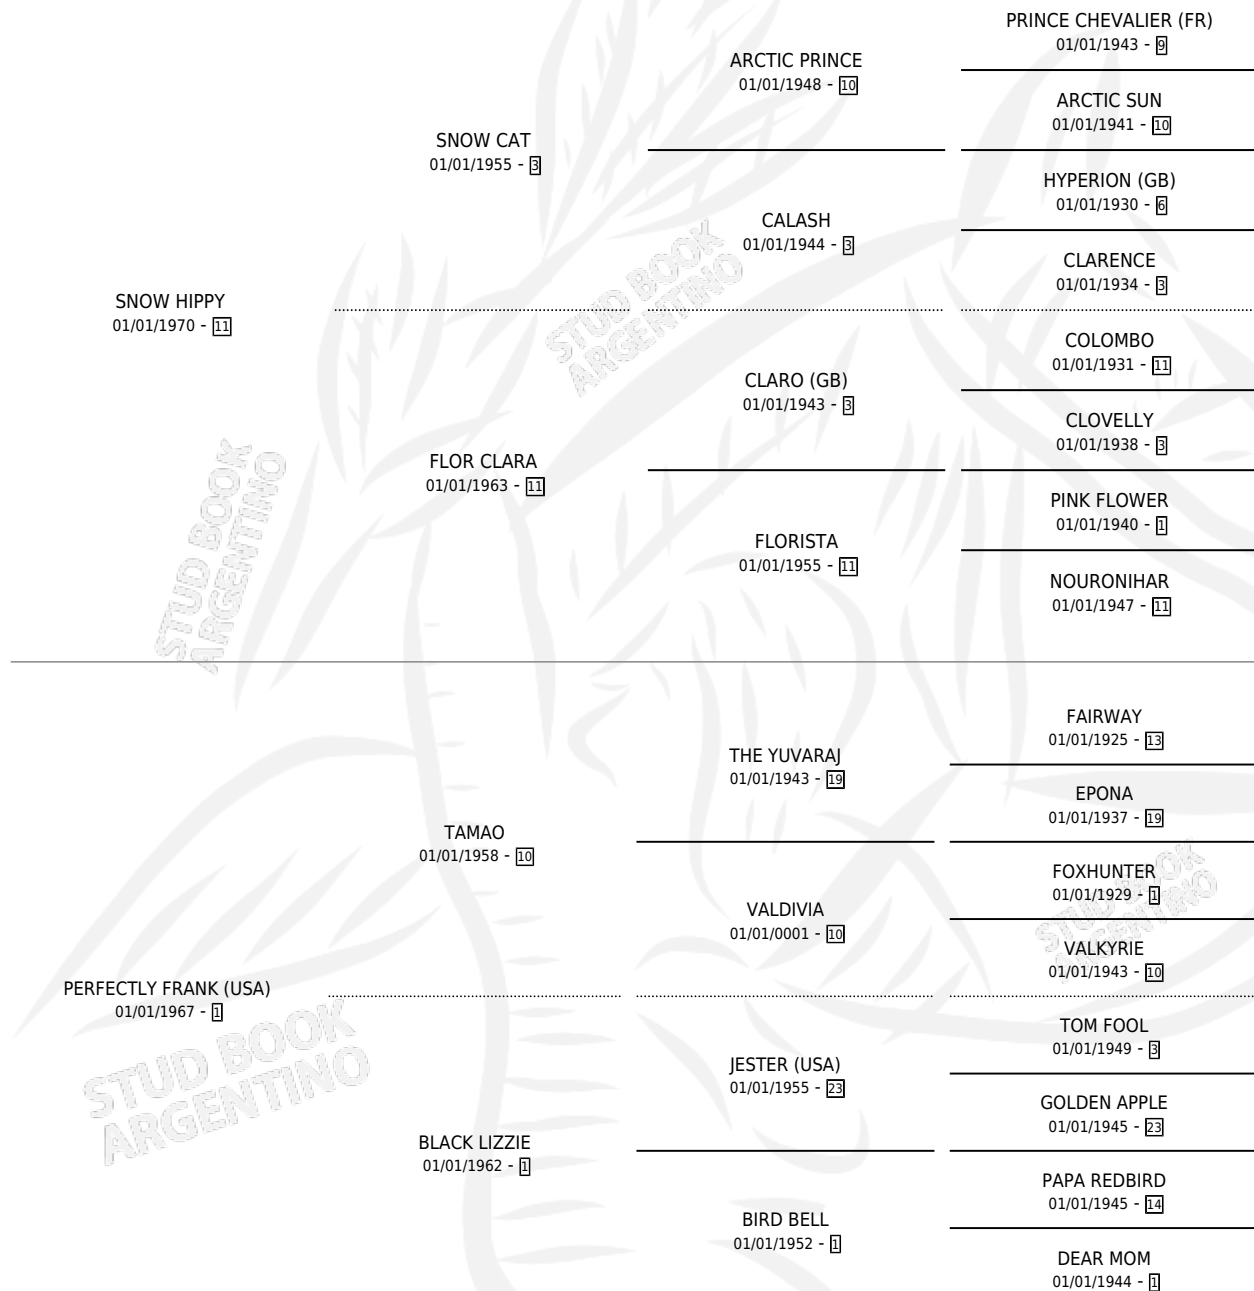

ANA HIPPIE

por SNOW HIPPY y PERFECTLY FRANK (USA) por TAMAO

Argentina · Hembra · Zaino Doradillo · SP · 03/10/1979
Familia 1 · Volumen 30

ESTADO

TIPIFICACIÓN SANGUÍNEA	X
TIPIFICACIÓN POR ADN	X
PASAPORTE	X
IDENTIFICACIÓN POR MICROCHIP	X
REPRODUCTOR	✓

Lugar de nacimiento: Campo particular

Criador: Sin dato

~

HIJOS

	MACHOS	HEMBRAS
1 NACIERON	0	1

SIN ACTUACIONES

PEDIGREE