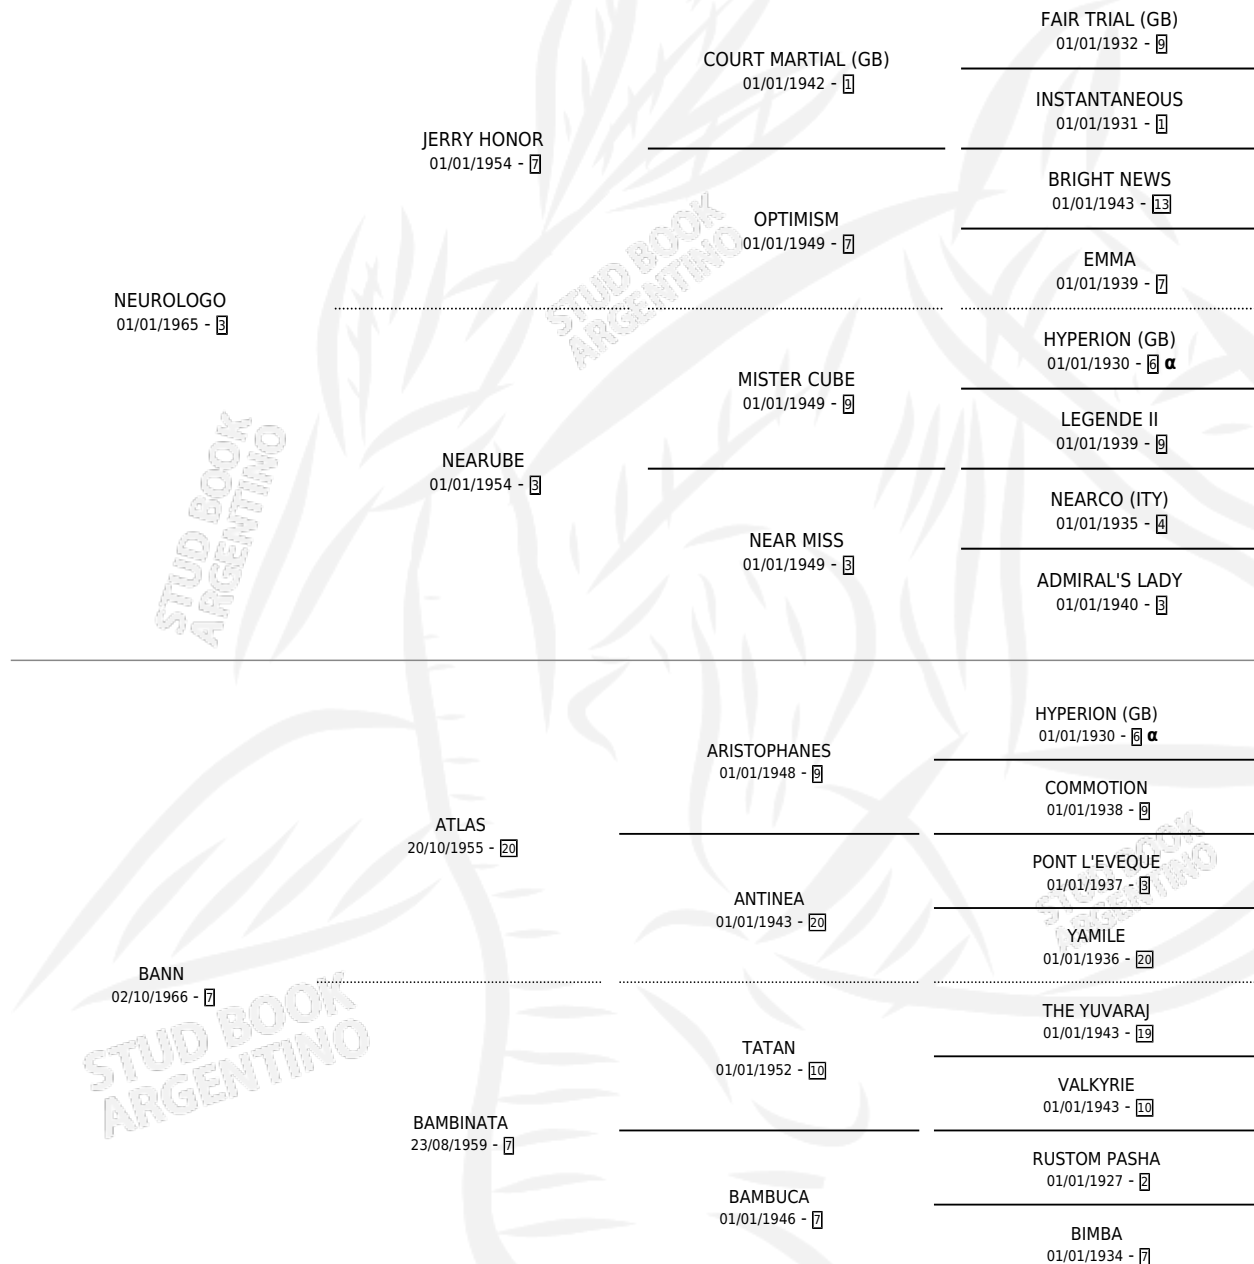

EL BANDO

por **NEUROLOGO** y **BANN** por **ATLAS**

Argentina · Macho · Zaino Doradillo · SP · 06/10/1979
Familia 7 · Volumen 30

ESTADO

TIPIFICACIÓN SANGUÍNEA	X
TIPIFICACIÓN POR ADN	X
PASAPORTE	X
IDENTIFICACIÓN POR MICROCHIP	X
REPRODUCTOR	✓

Lugar de nacimiento: Campo particular

Criador: Sin dato

PEDIGREE

INBREEDING : α

SERVICIOS PADRILLO

TEMPORADA	HARAS	SERVICIO	NAC.	EFFECTIVIDAD
1988	LA GUAU-GUAU	3	0	0.00 %
1987	LA GUAU-GUAU	1	0	0.00 %

EL BANDO