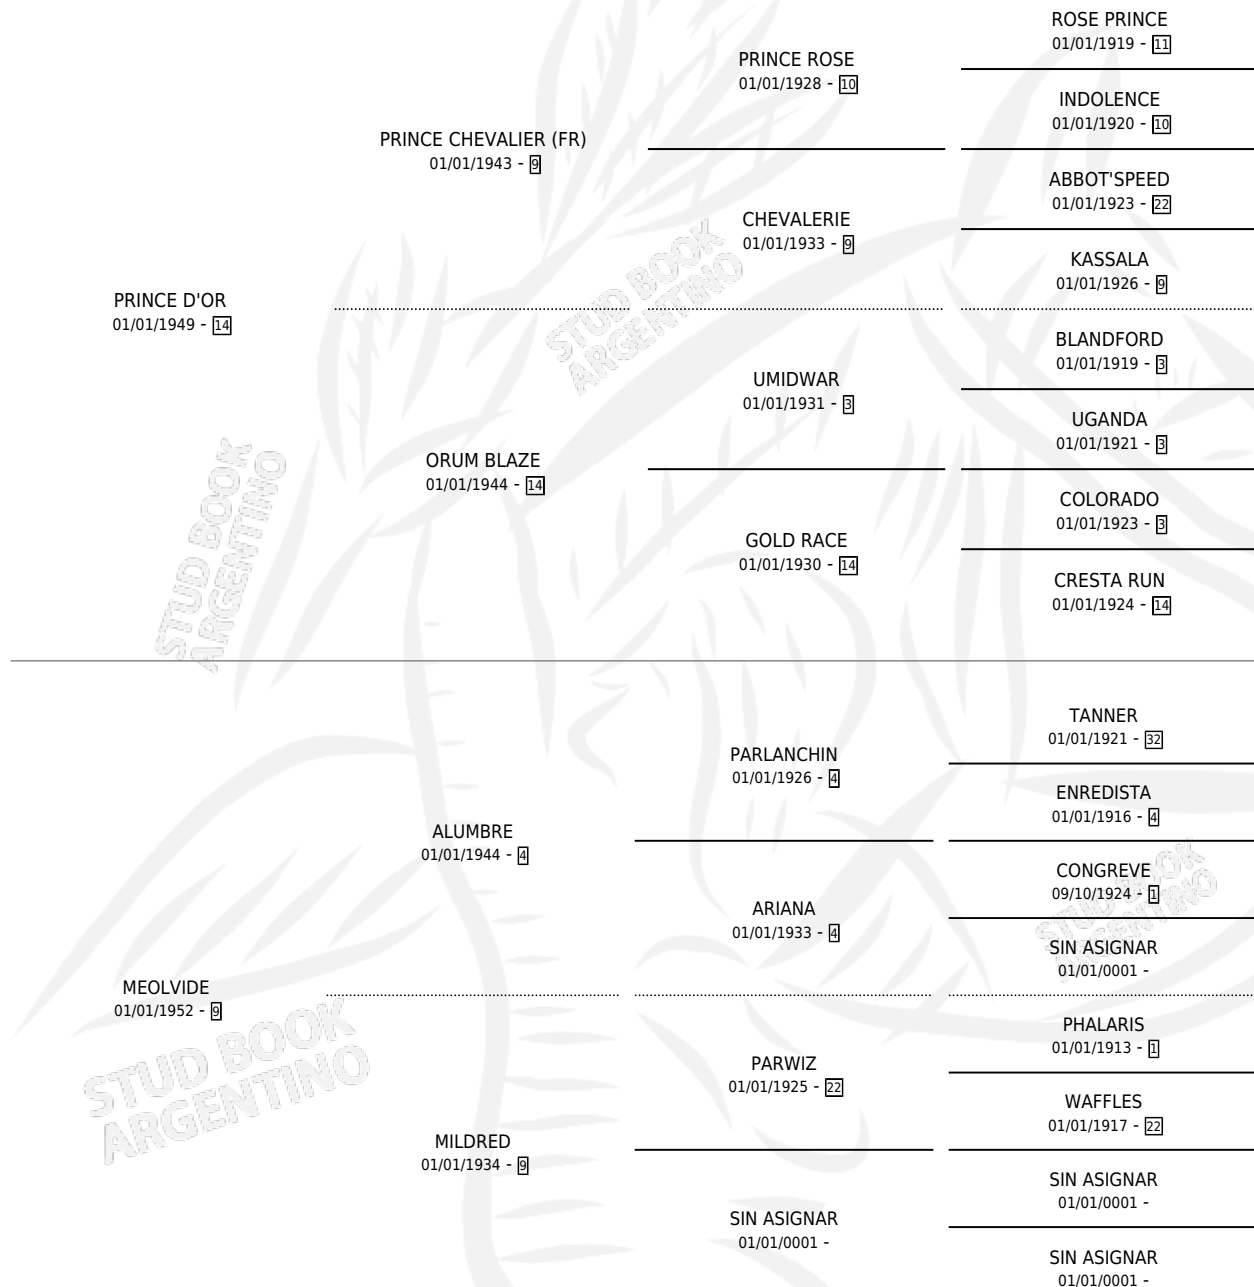

NORECUERDA

por PRINCE D'OR y MEOLVIDE por ALUMBRE

Argentina · Hembra · Zaino Colorado · SP · 01/01/1965
Familia 9-g · Volumen 25

ESTADO

TIPIFICACIÓN SANGUÍNEA	X
TIPIFICACIÓN POR ADN	X
PASAPORTE	X
IDENTIFICACIÓN POR MICROCHIP	X
REPRODUCTOR	X

Lugar de nacimiento: Campo particular

Criador: Sin dato

~

HIJOS

	MACHOS	HEMBRAS
2 NACIERON	0	2

SIN ACTUACIONES

PEDIGREE

NORECUERDA