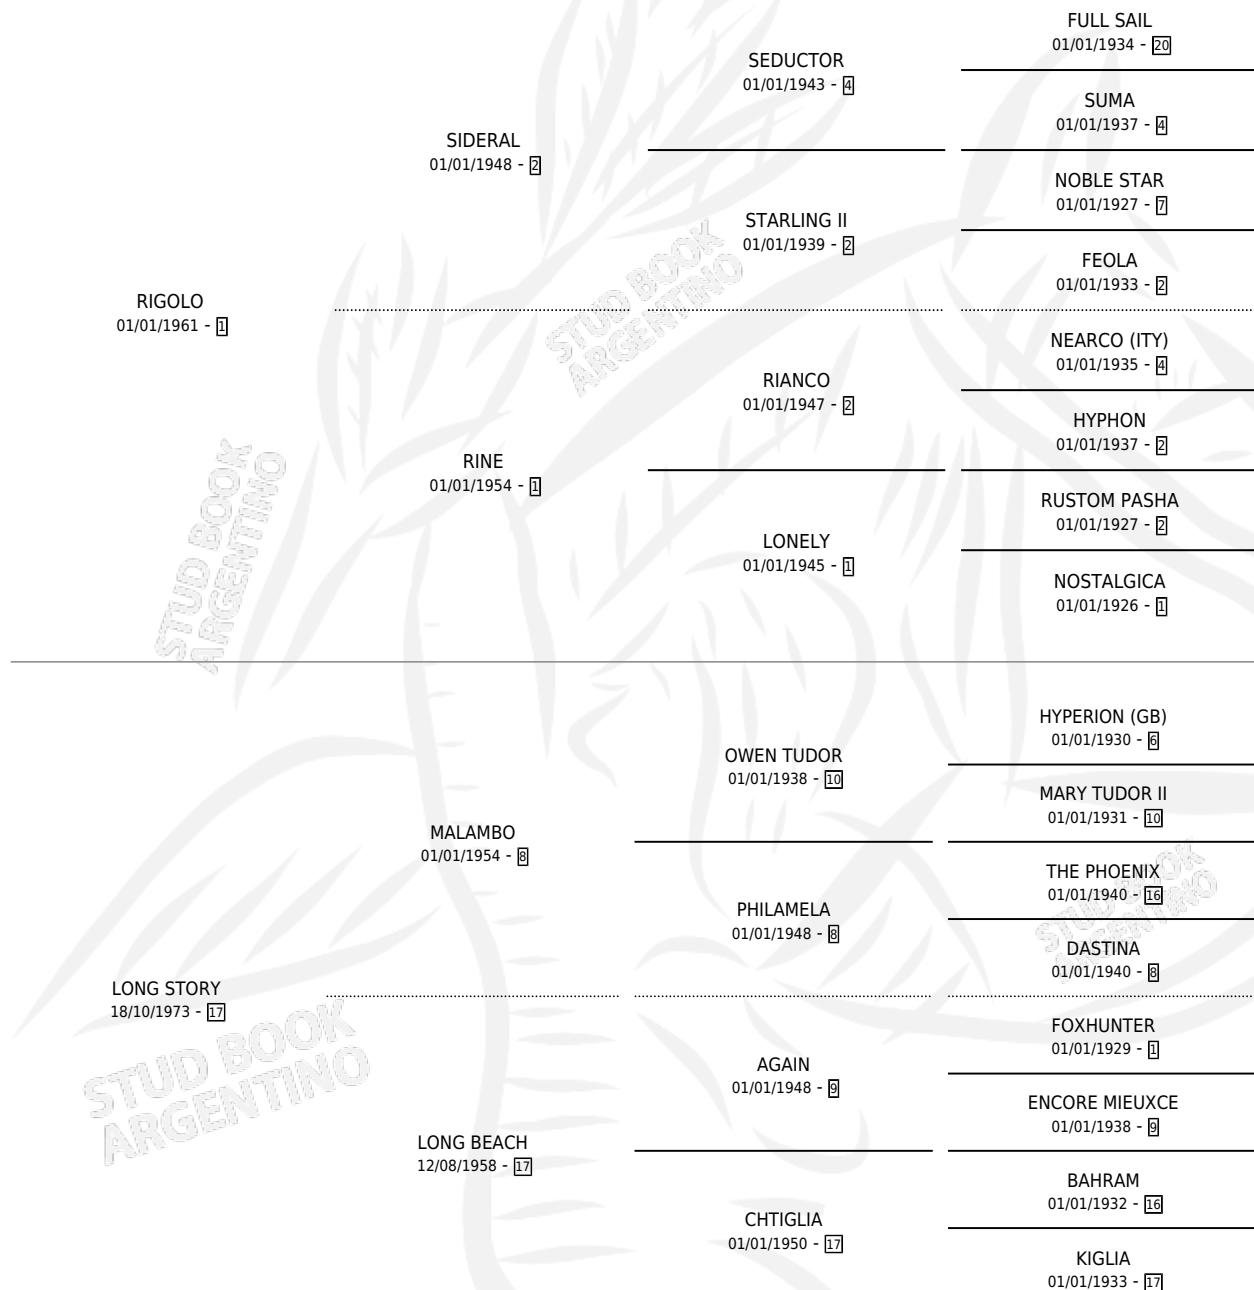

LONG ROAD

por RIGOLO y LONG STORY por MALAMBO

Argentina · Macho · Zaino Doradillo · SP · 01/01/1979
Familia 17-a · Volumen 30

ESTADO

TIPIFICACIÓN SANGUÍNEA	✓
TIPIFICACIÓN POR ADN	X
PASAPORTE	X
IDENTIFICACIÓN POR MICROCHIP	X
REPRODUCTOR	✓

Lugar de nacimiento: Campo particular

Criador: Sin dato

~

HIJOS

	MACHOS	HEMBRAS
14 NACIERON	7	7
4 CORRIERON	2	2

SIN ACTUACIONES

PEDIGREE