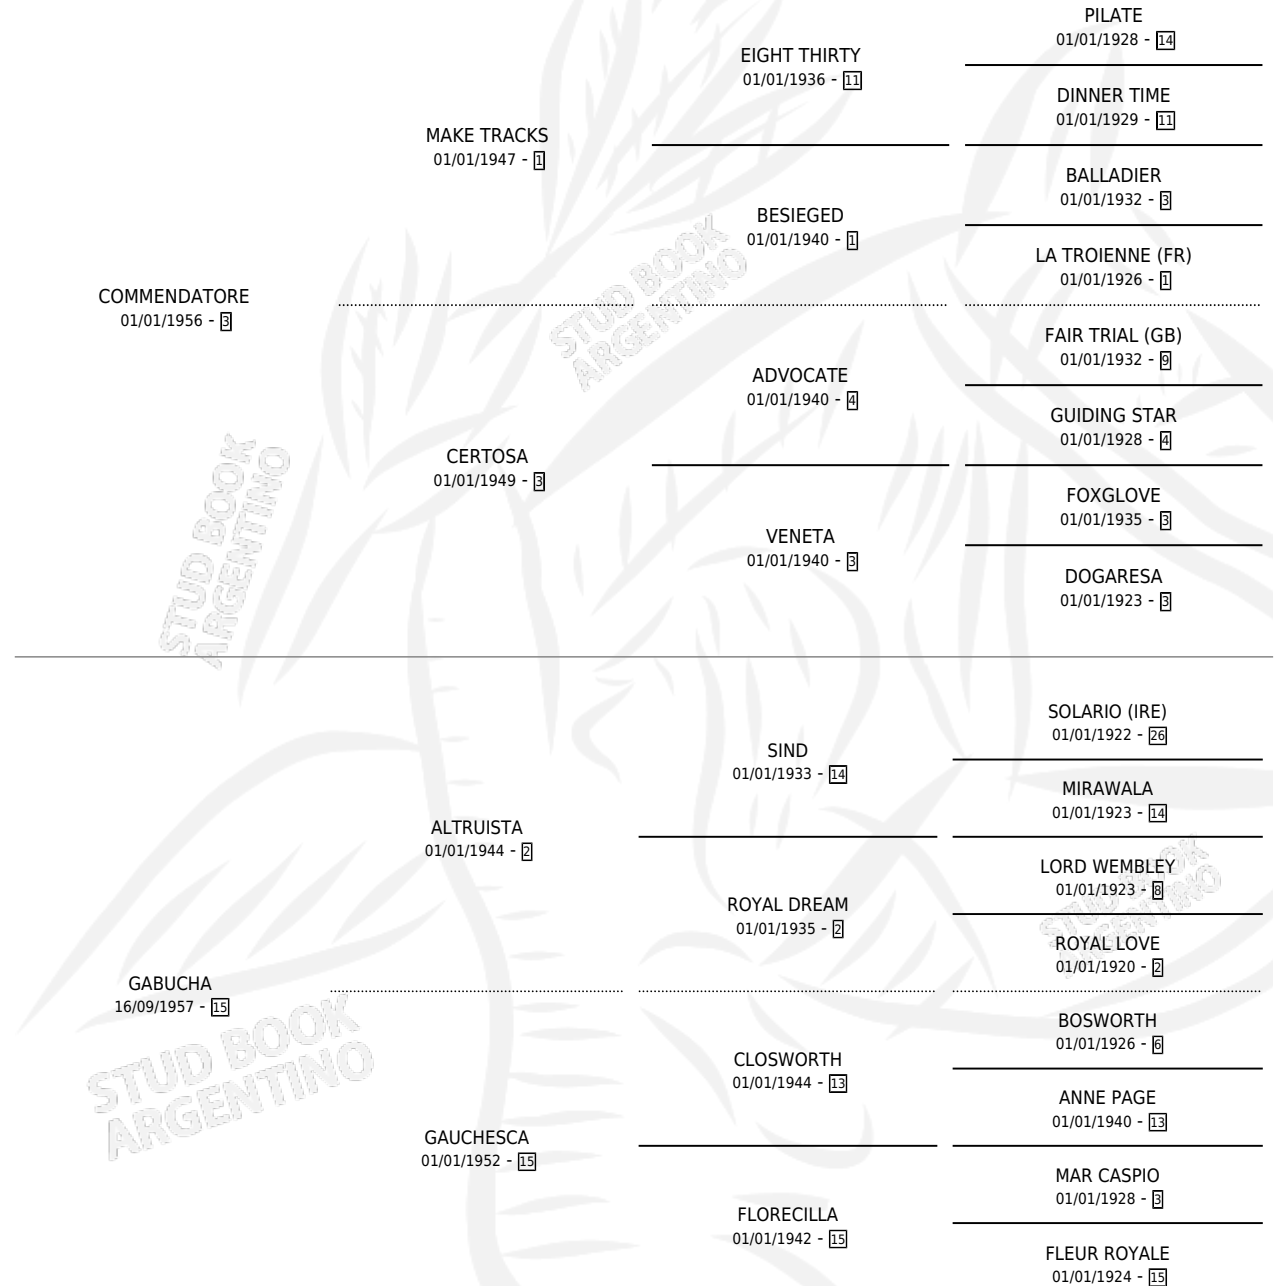

MATUDA

por **COMMENDATORE** y **GABUCHA** por **ALTRUISTA**

Argentina · Hembra · Alazan · SP · 03/11/1965
Familia 15 · Volumen 25

ESTADO

TIPIFICACIÓN SANGUÍNEA	X
TIPIFICACIÓN POR ADN	X
PASAPORTE	X
IDENTIFICACIÓN POR MICROCHIP	X
REPRODUCTOR	✓

Lugar de nacimiento: Campo particular

Criador: Sin dato

~

HIJOS

	MACHOS	HEMBRAS
7 NACIERON	3	4
4 CORRIERON	1	3
3 GANARON	0	3
0 GANADORES CL	0 GANADORES GR	0 GANADORES G1

PEDIGREE

S

cimientos 7 / Efectividad 36.84%