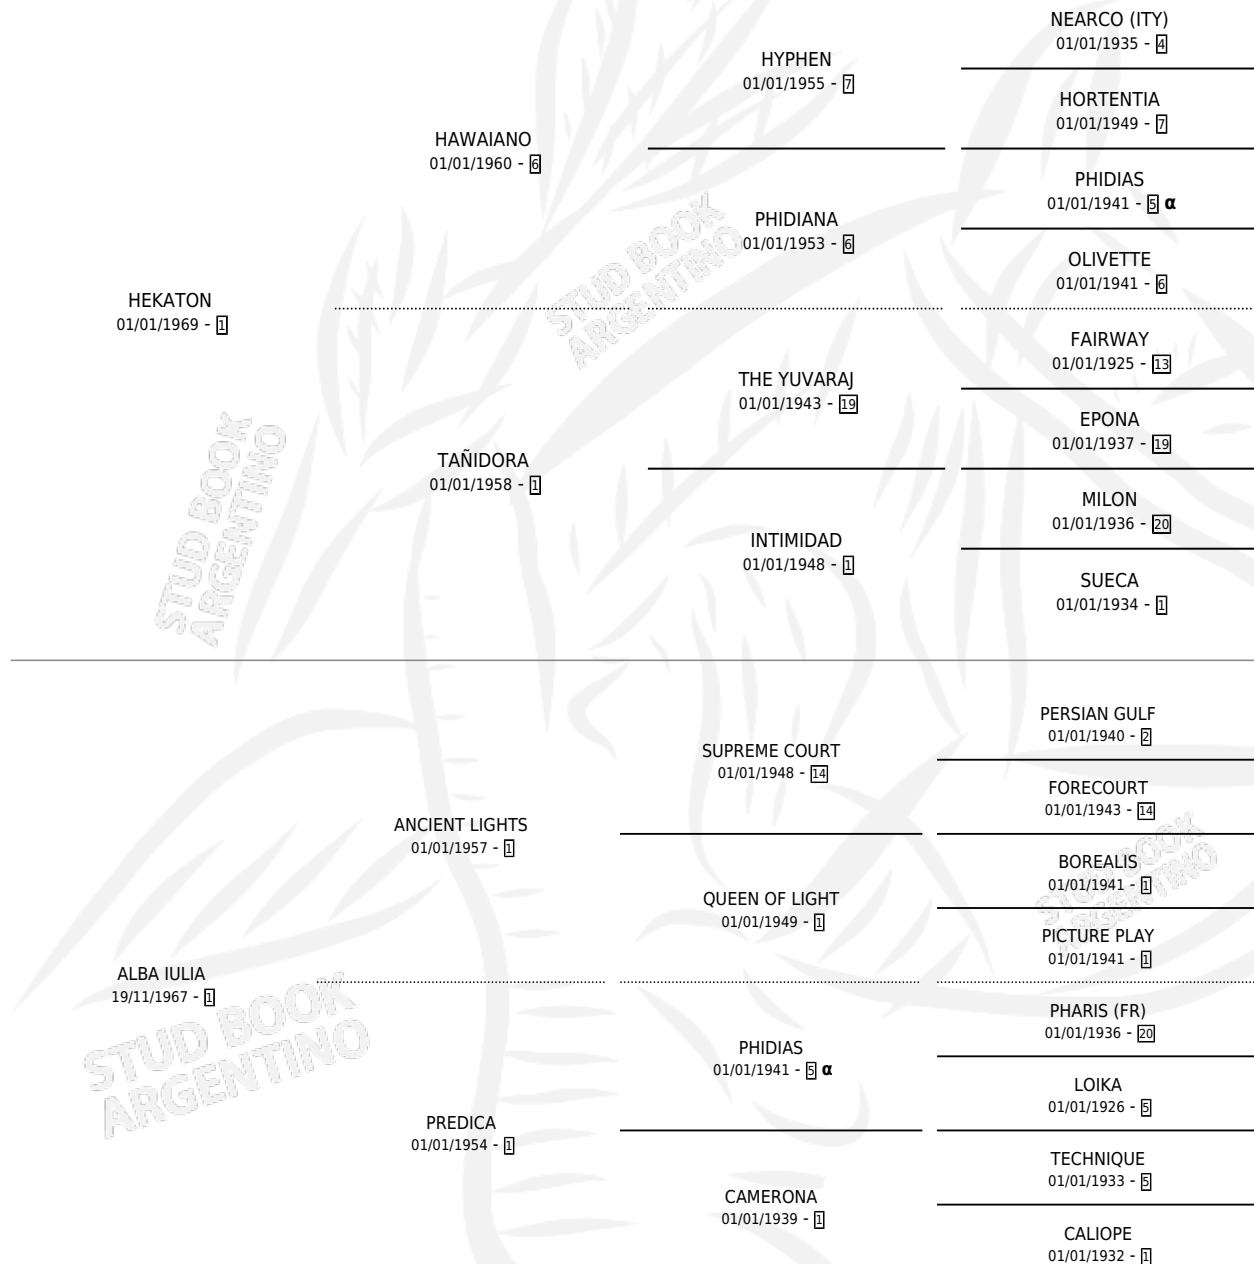

Lugar de nacimiento: Campo particular

Criador: Sin dato

~

HIJOS

	MACHOS	HEMBRAS
9 NACIERON	5	4
7 CORRIERON	4	3
2 GANARON	0	2
0 GANADORES CL	0 GANADORES GR	0 GANADORES G1

PEDIGREE

INBREEDING : α

CAMPAÑA

Solo carreras oficiales de Argentina

POR EDAD

EDAD	CC	1°	2°	3°	4°	5°	NP	CLC	CLG	CLCG1	CLGG1	IMPORTE	GANANCIA / CC
5 AÑOS	2	2	0	0	0	0	0	0	0	0	0	\$0	\$0
6 AÑOS	2	2	0	0	0	0	0	0	0	0	0	\$0	\$0
TOTALES	4	4	0	0	0	0	0	0	0	0	0	\$0	\$0
%		100%	0.0%	0.0%	0.0%	0.0%	0.0%	0.0%	0.0%	0.0%	0.0%		