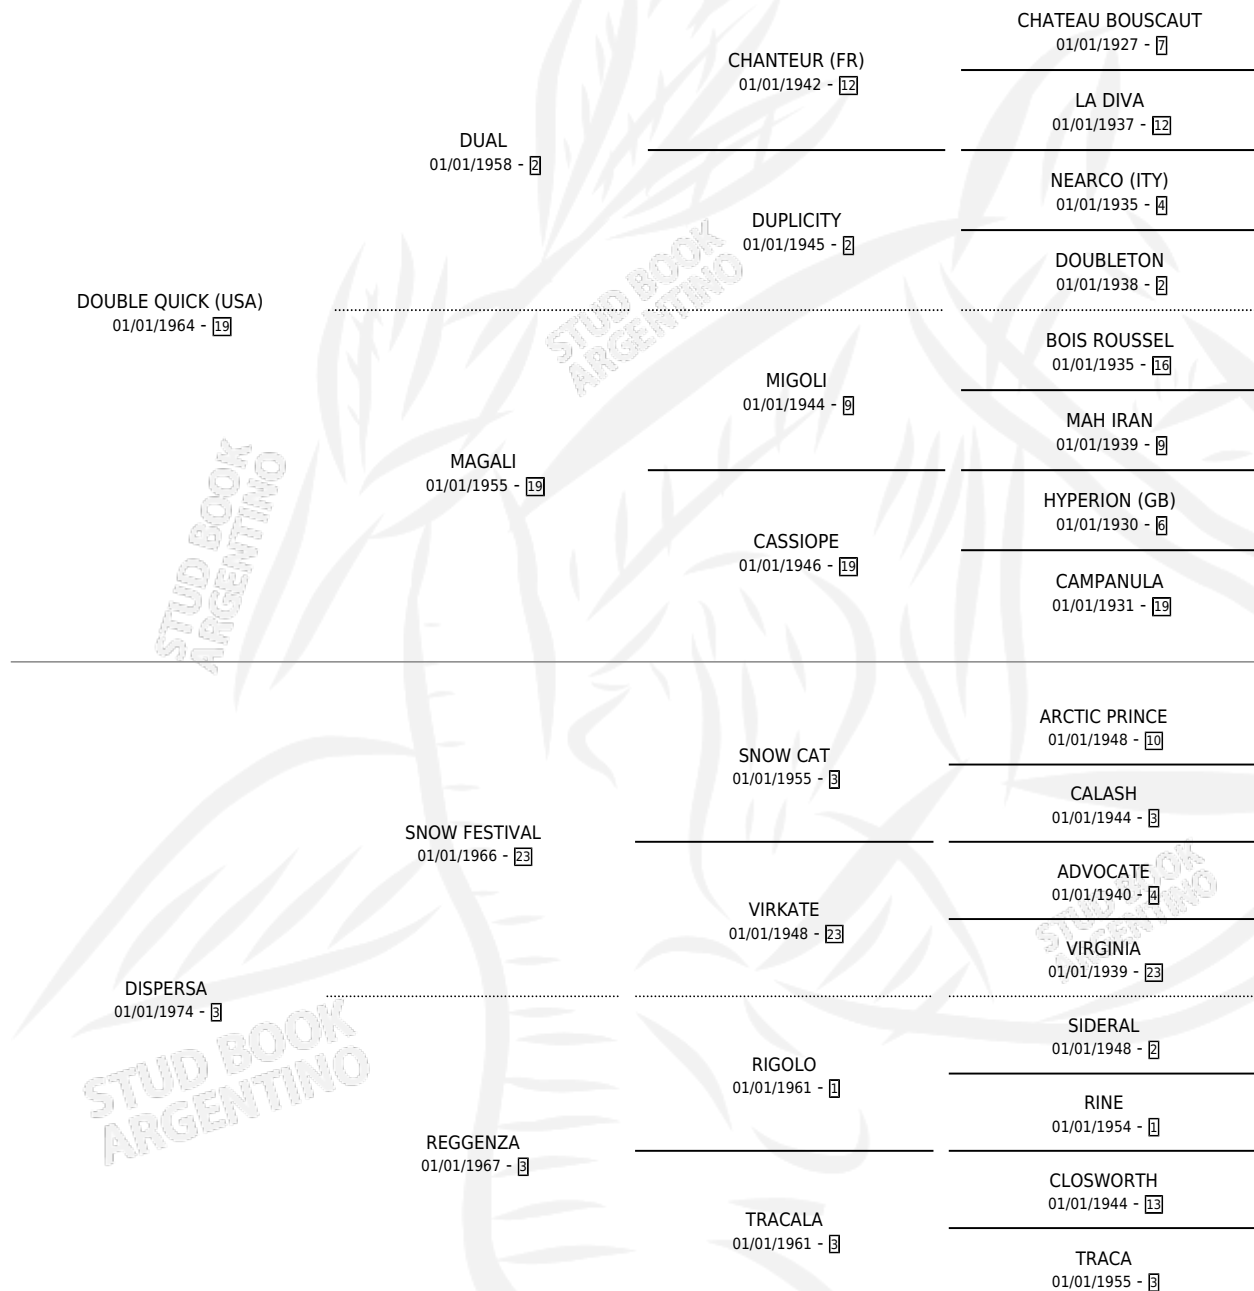

DISTRAIDA QUICK

por **DOUBLE QUICK (USA)** y **DISPERSA** por **SNOW FESTIVAL**

Argentina · Hembra · Alazan Tostado · SP · 01/01/1979
Familia 3-n · Volumen 30

ESTADO

TIPIFICACIÓN SANGUÍNEA	X
TIPIFICACIÓN POR ADN	X
PASAPORTE	X
IDENTIFICACIÓN POR MICROCHIP	X
REPRODUCTOR	✓

Lugar de nacimiento: Campo particular

Criador: Sin dato

PEDIGREE

S

mientos 0 / Efectividad 0.00%

PADRILLO

PRODUCTO

CRIADOR

1ER SERVICIO

ÚLTIMO SERVICIO

LIGERON

∅

DISTRAIDA QUICK

Datos oficiales del Stud Book Argentino

Documento generado el 11/05/2026

studbook.org.ar