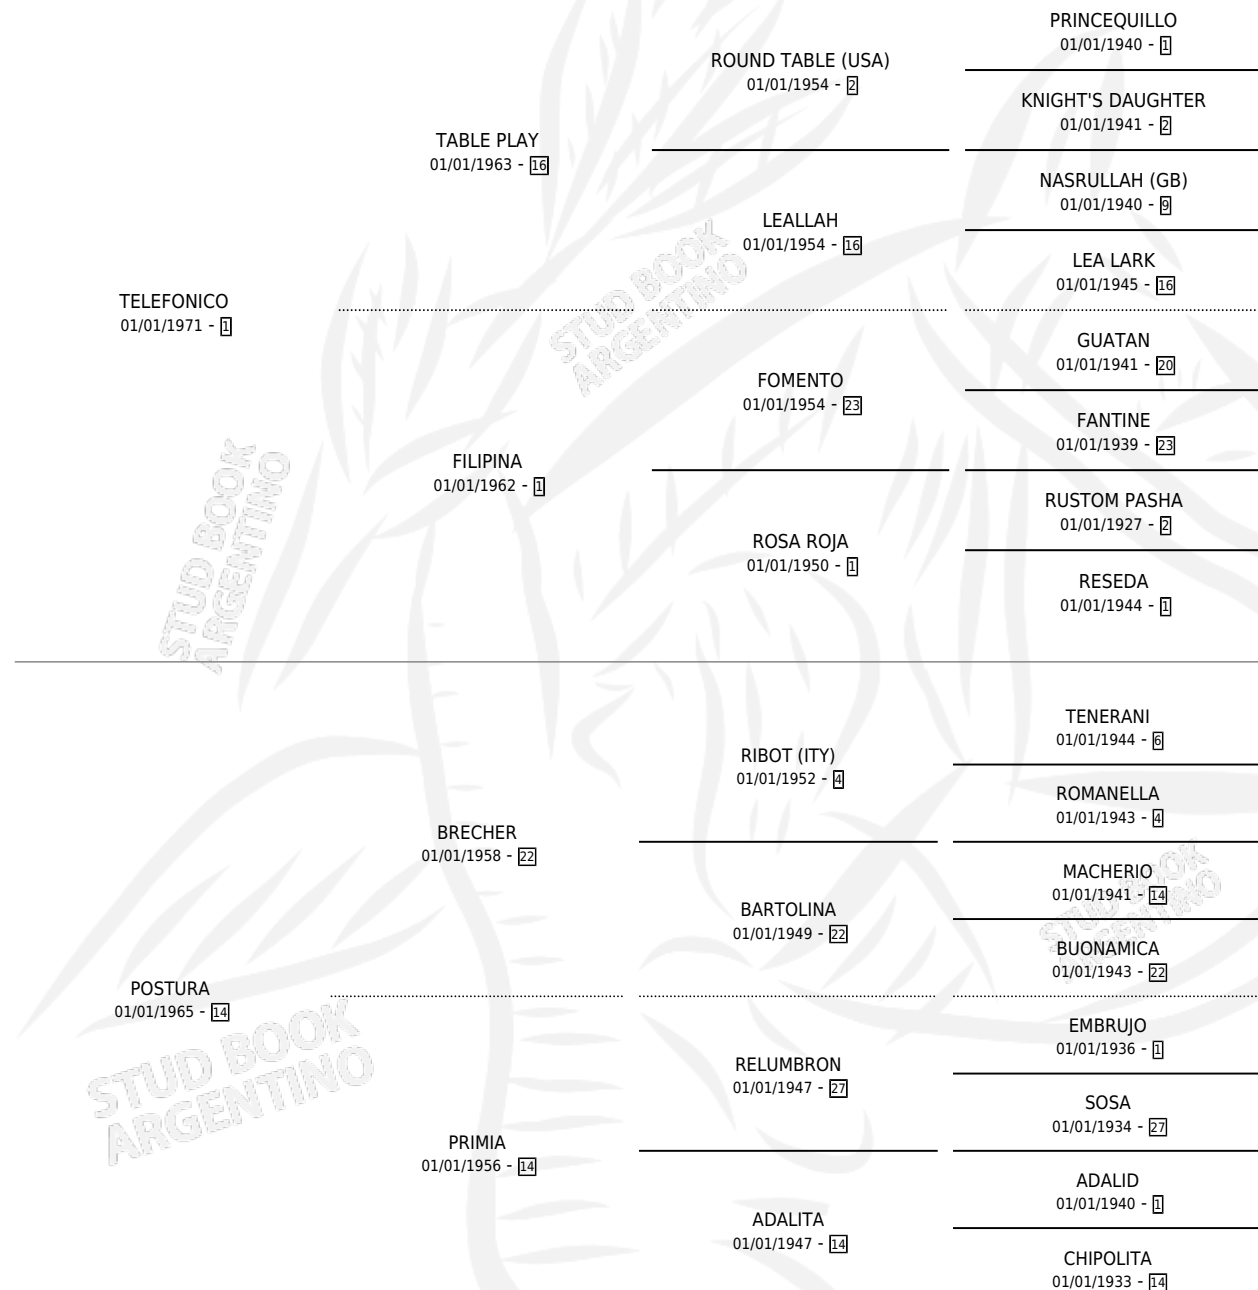

POSTA TEL

por TELEFONICO y POSTURA por BRECHER

Argentina · Hembra · Alazan · SP · 01/01/1979
Familia 14 · Volumen 30

ESTADO

TIPIFICACIÓN SANGUÍNEA	✓
TIPIFICACIÓN POR ADN	X
PASAPORTE	X
IDENTIFICACIÓN POR MICROCHIP	X
REPRODUCTOR	✓

Lugar de nacimiento: Campo particular

Criador: Sin dato

~

HIJOS

	MACHOS	HEMBRAS
9 NACIERON	4	5
5 CORRIERON	1	4
2 GANARON	0	2
0 GANADORES CL	0 GANADORES GR	0 GANADORES G1

PEDIGREE

S

cimientos 9 / Efectividad 56.25%

PADRILLO	PRODUCTO	CRIADOR	1ER SERVICIO	ÚLTIMO SERVICIO
EL SULTAN	SUL TEL (H T, 03/09/2001)	SIN DATO	19/09/2000	21/09/2000
EL SULTAN	Ø		15/09/1999	08/10/1999
EL SULTAN	POLKA CAT (H ZD, 16/08/1999)	VIKEDA	29/08/1998	29/08/1998
EL SULTAN	Ø		03/10/1997	03/10/1997
CATSKILL (USA)	POPPY CAT (H ZD, 07/09/1997) •MURIÓ EL 25/03/2009•	VIKEDA	25/09/1996	27/09/1996
CATSKILL (USA)	Ø		03/09/1995	03/09/1995
LIGHT OF NASHUA (USA)	PATOTERO LUZ (M Z, 20/10/1993)	VIKEDA	01/11/1992	01/11/1992
LIGHT OF NASHUA (USA)	POSTA LUZ (H ZC, 09/10/1992)	VIKEDA	22/10/1991	27/10/1991
LIGHT OF NASHUA (USA)	POS LUZ (M Z, 01/10/1991) •MURIÓ EL 02/10/2007•	VIKEDA	23/10/1990	25/10/1990
LIGHT OF NASHUA (USA)	PUNTERO LUZ (M ZC, 24/07/1990)	VIKEDA	08/08/1989	14/08/1989
LIGHT OF NASHUA (USA)	Ø		28/09/1988	14/12/1988
SPANISH DANCER	PINGA SPA (H ZC, 19/09/1988) •MURIÓ EL 01/03/2000•	SIN DATO	08/10/1987	10/10/1987
DISTEL	Ø		19/10/1986	21/10/1986
DISTEL	DISPONGO (M A, 09/10/1986)	SIN DATO	26/10/1985	28/10/1985
DISTEL	Ø			
DISTEL	Ø			