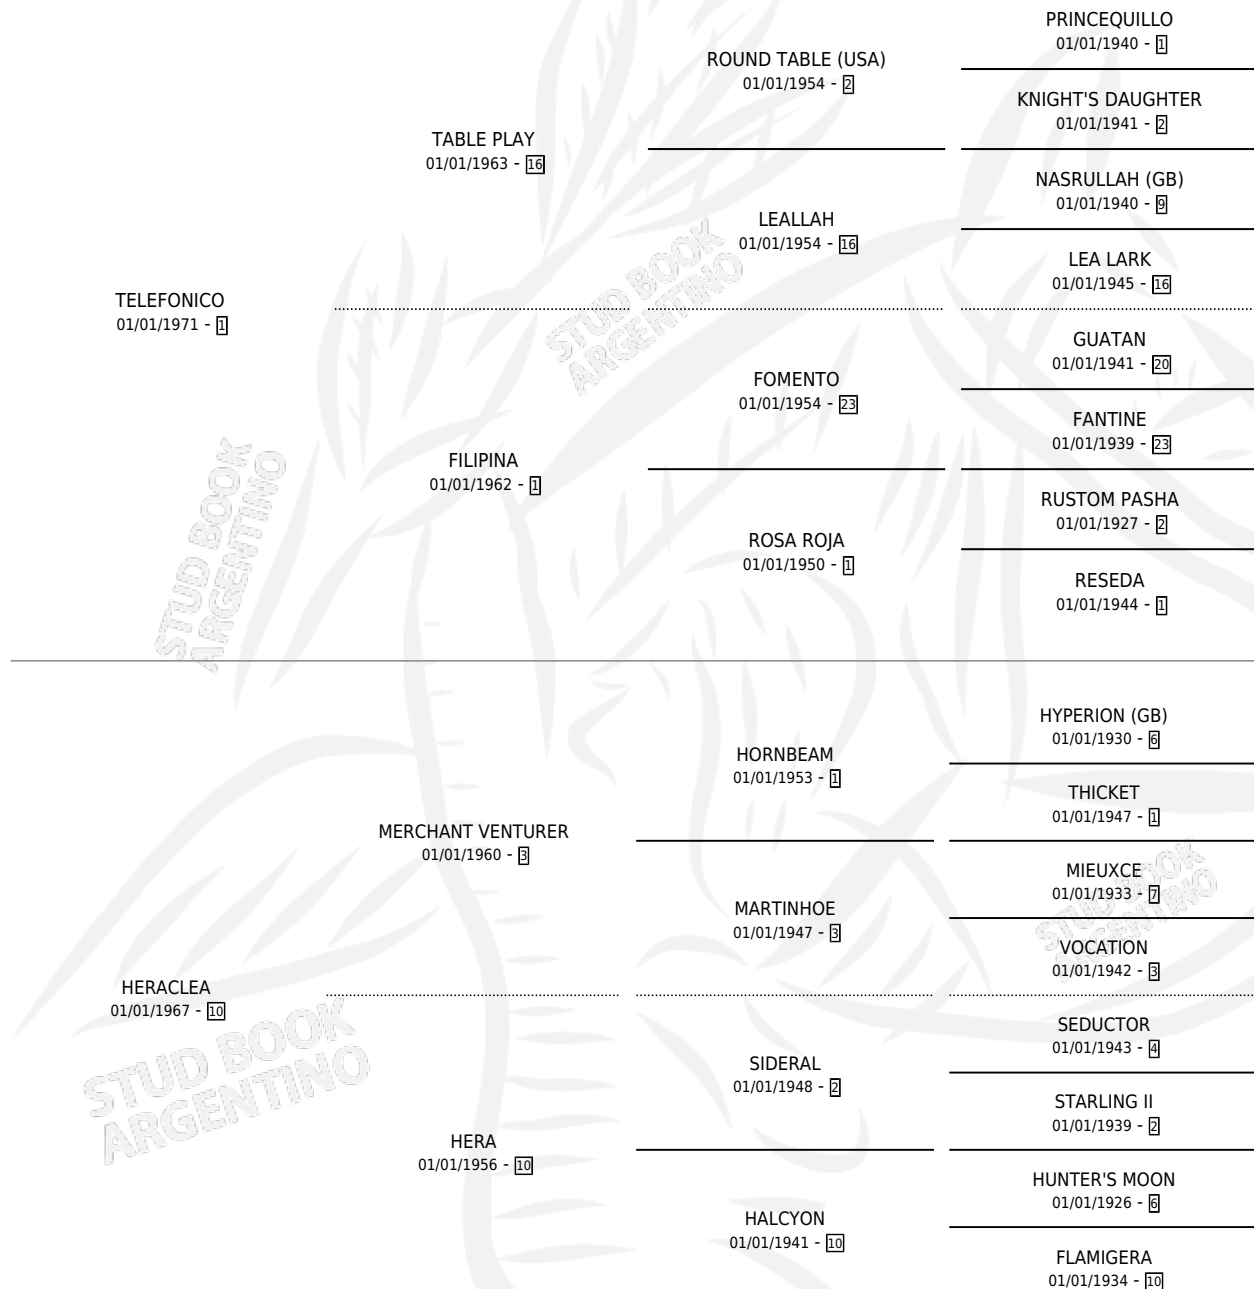

HERCULES TEL

por TELEFONICO y HERACLEA por MERCHANT VENTURER

Argentina · Macho · Alazan Tostado · SP · 01/01/1979
Familia 10-a · Volumen 30

ESTADO

TIPIFICACIÓN SANGUÍNEA	X
TIPIFICACIÓN POR ADN	X
PASAPORTE	X
IDENTIFICACIÓN POR MICROCHIP	X
REPRODUCTOR	✓

Lugar de nacimiento: Campo particular

Criador: Sin dato

~

HIJOS

	MACHOS	HEMBRAS
2 NACIERON	1	1
SIN ACTUACIONES		

PEDIGREE

CAMPAÑA

Solo carreras oficiales de Argentina