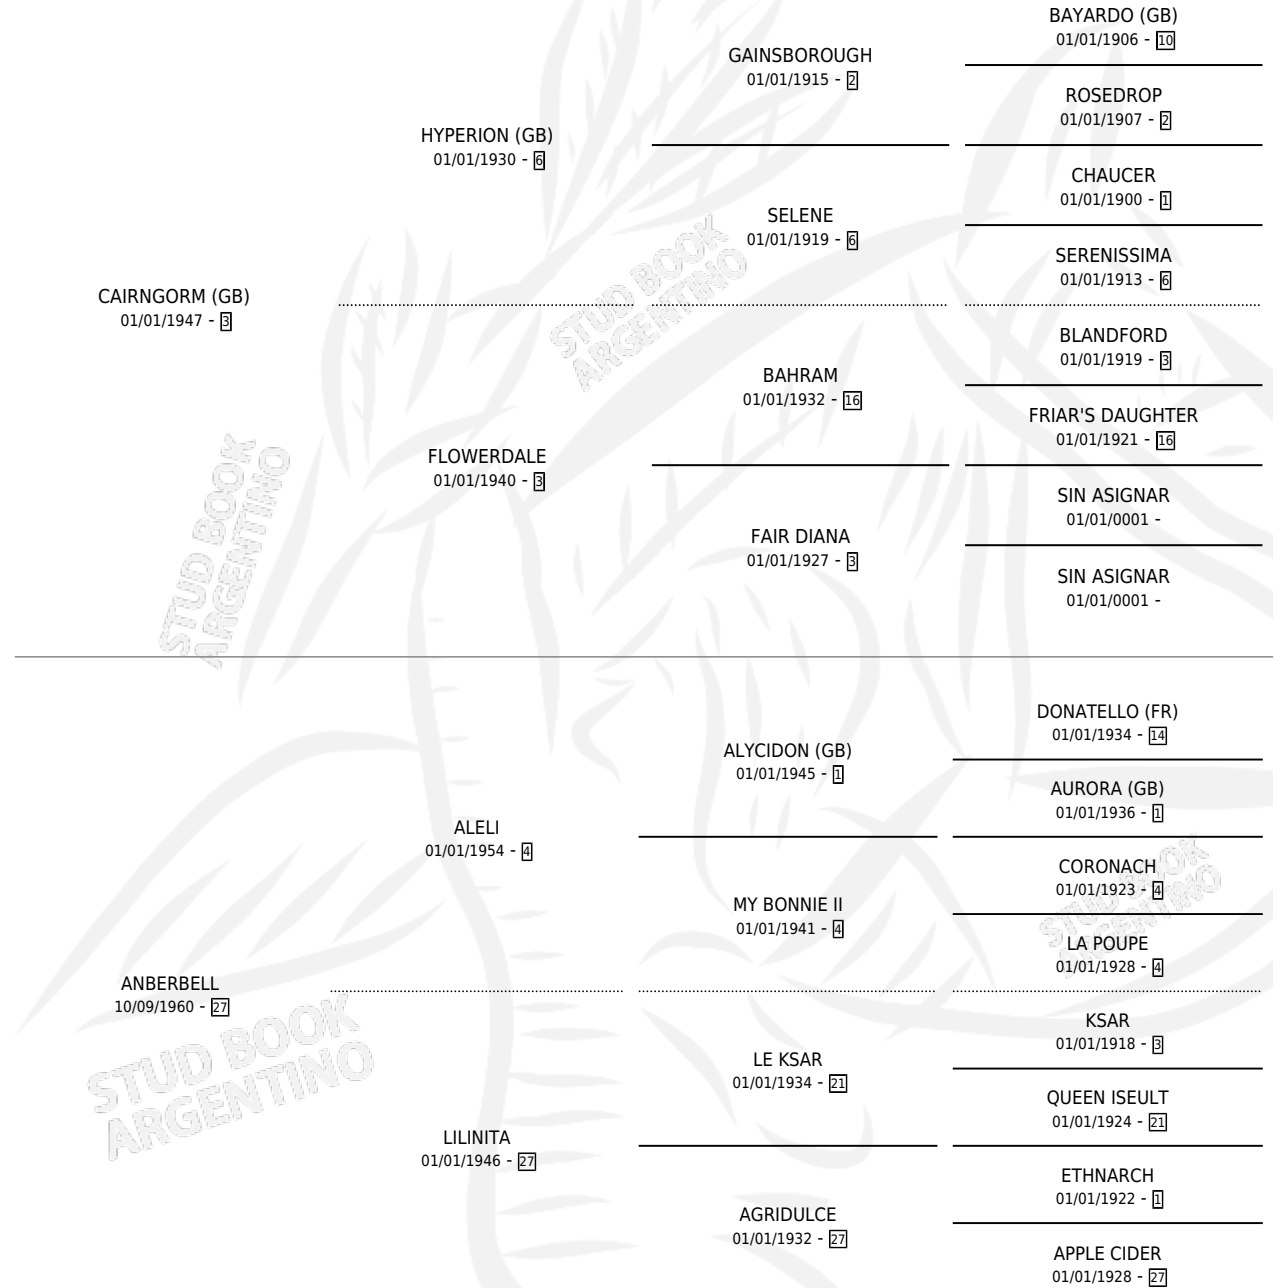

GREAT PRINCESS

por CAIRNGORM (GB) y ANBERBELL por ALELI

Argentina · Hembra · Alazan · SP · 21/10/1965
Familia 27-a · Volumen 25

ESTADO

TIPIFICACIÓN SANGUÍNEA	X
TIPIFICACIÓN POR ADN	X
PASAPORTE	X
IDENTIFICACIÓN POR MICROCHIP	X
REPRODUCTOR	✓

Lugar de nacimiento: Campo particular

Criador: Sin dato

~

HIJOS

	MACHOS	HEMBRAS
5 NACIERON	1	4
3 CORRIERON	0	3
3 GANARON	0	3
0 GANADORES CL	0 GANADORES GR	0 GANADORES G1

PEDIGREE

S

mientos 5 / Efectividad 71.43%