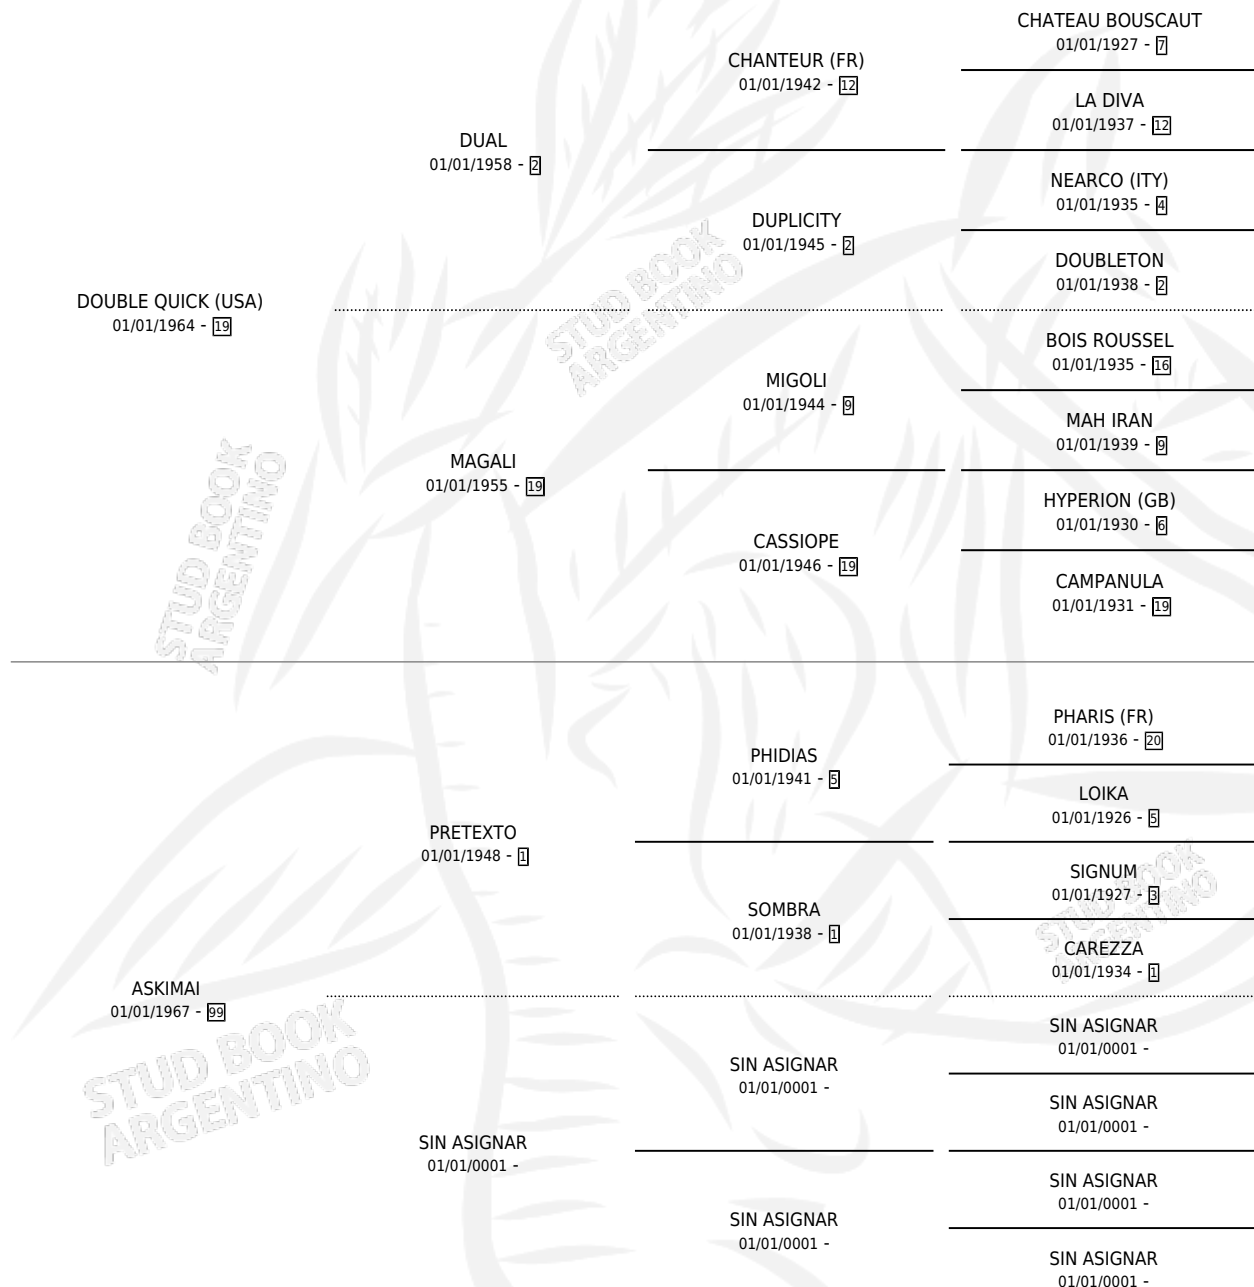

# ASKMI QUICK

por **DOUBLE QUICK (USA)** y **ASKIMAI** por **PRETEXTO**

Argentina · Hembra · Alazan Tostado · SP · 01/01/1979  
Familia 99 · Volumen 30

## ESTADO

TIPIFICACIÓN SANGUÍNEA	X
TIPIFICACIÓN POR ADN	X
PASAPORTE	X
IDENTIFICACIÓN POR MICROCHIP	X
REPRODUCTOR	✓

**Lugar de nacimiento:** Campo particular

**Criador:** Sin dato

~

## PEDIGREE

S

cimientos 3 / Efectividad 27.27%

PADRILLO	PRODUCTO	CRIADOR	1ER SERVICIO	ÚLTIMO SERVICIO
EN MAMBO	∅		02/09/1993	20/10/1993
CAP SUN	∅		04/11/1992	17/11/1992
EN MAMBO	∅		17/10/1991	17/11/1991
CAP SUN	∅		05/12/1990	27/12/1990
EN MAMBO	AMI RI (H A, 20/10/1990)	SIN DATO	30/10/1989	30/10/1989
EN MAMBO	EN LAGRIMA (H A, 27/07/1989)	SIN DATO	12/08/1988	12/08/1988
DOUBLE QUICK (USA)	∅		12/08/1987	27/08/1987
CAP SUN	∅		26/10/1986	27/10/1986
VAUCOURT (USA)	CHE BEBE (M AT, 20/10/1986)	SIN DATO	03/11/1985	07/11/1985
PALAFX	∅			
MOUNT OLYMPOS	∅			