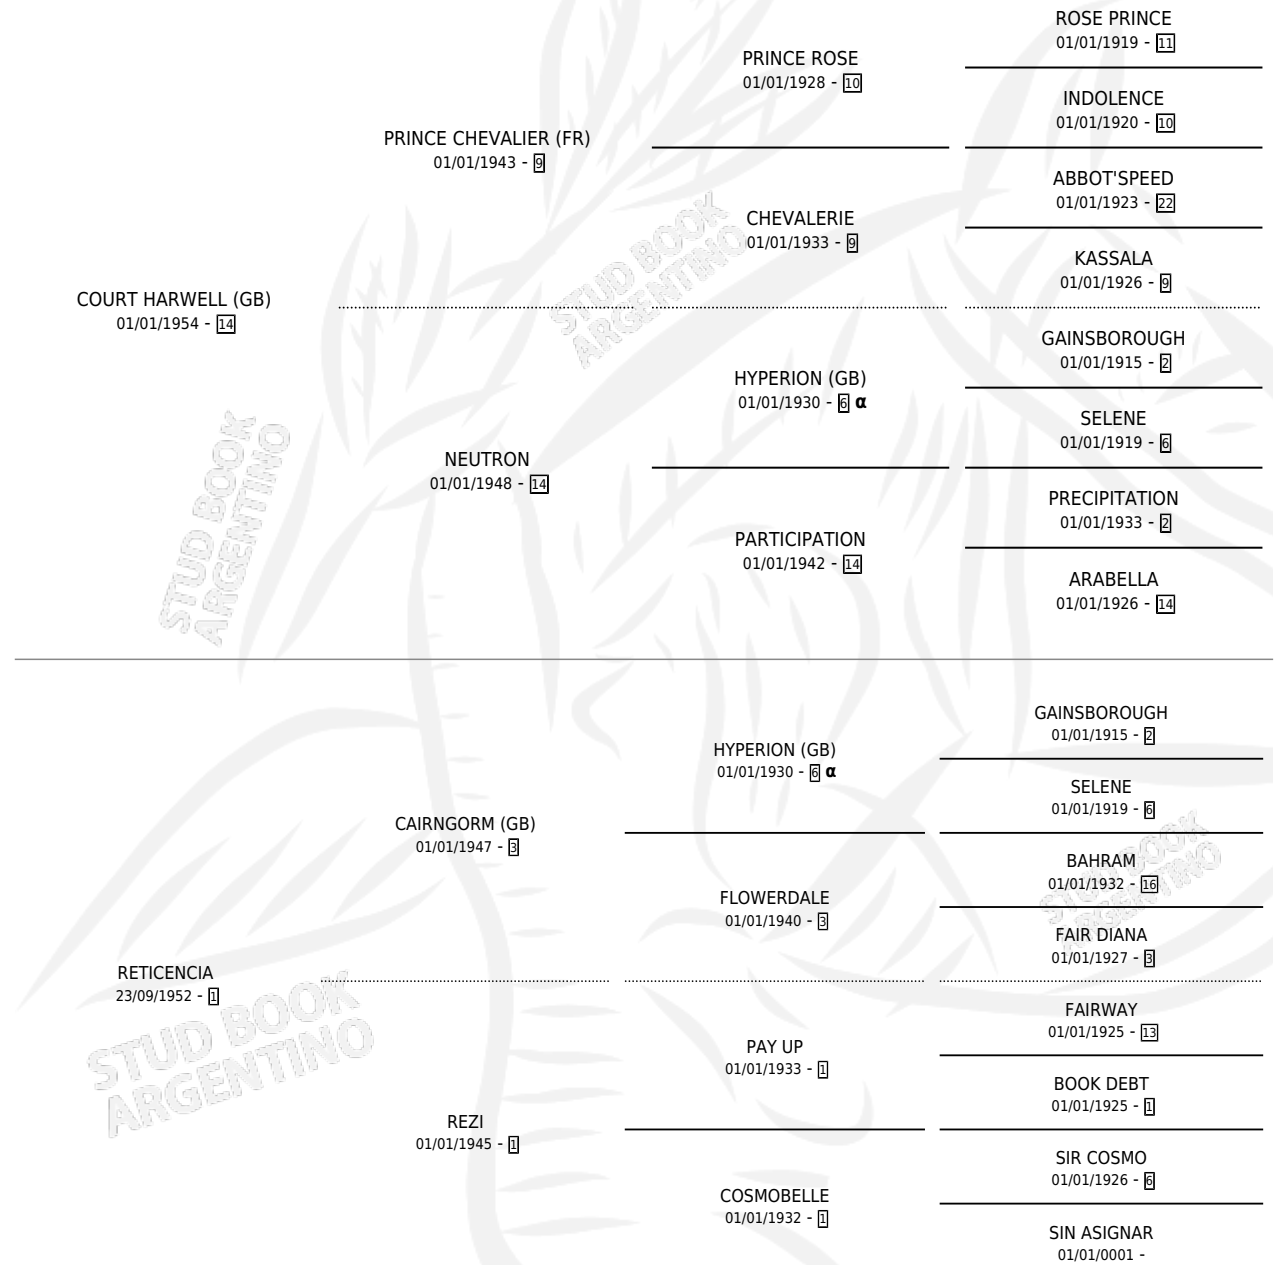

WHITE LIE

por **COURT HARWELL (GB)** y **RETICENCIA** por **CAIRNGORM (GB)**

Argentina · Hembra · Zaino · SP · 24/10/1965
Familia 1-n · Volumen 25

ESTADO

| | |
|------------------------------|---|
| TIPIFICACIÓN SANGUÍNEA | X |
| TIPIFICACIÓN POR ADN | X |
| PASAPORTE | X |
| IDENTIFICACIÓN POR MICROCHIP | X |
| REPRODUCTOR | X |

Lugar de nacimiento: Campo particular

Criador: Sin dato

PEDIGREE

INBREEDING : α

WHITE LIE

Datos oficiales del Stud Book Argentino

Documento generado el 04/05/2026

studbook.org.ar