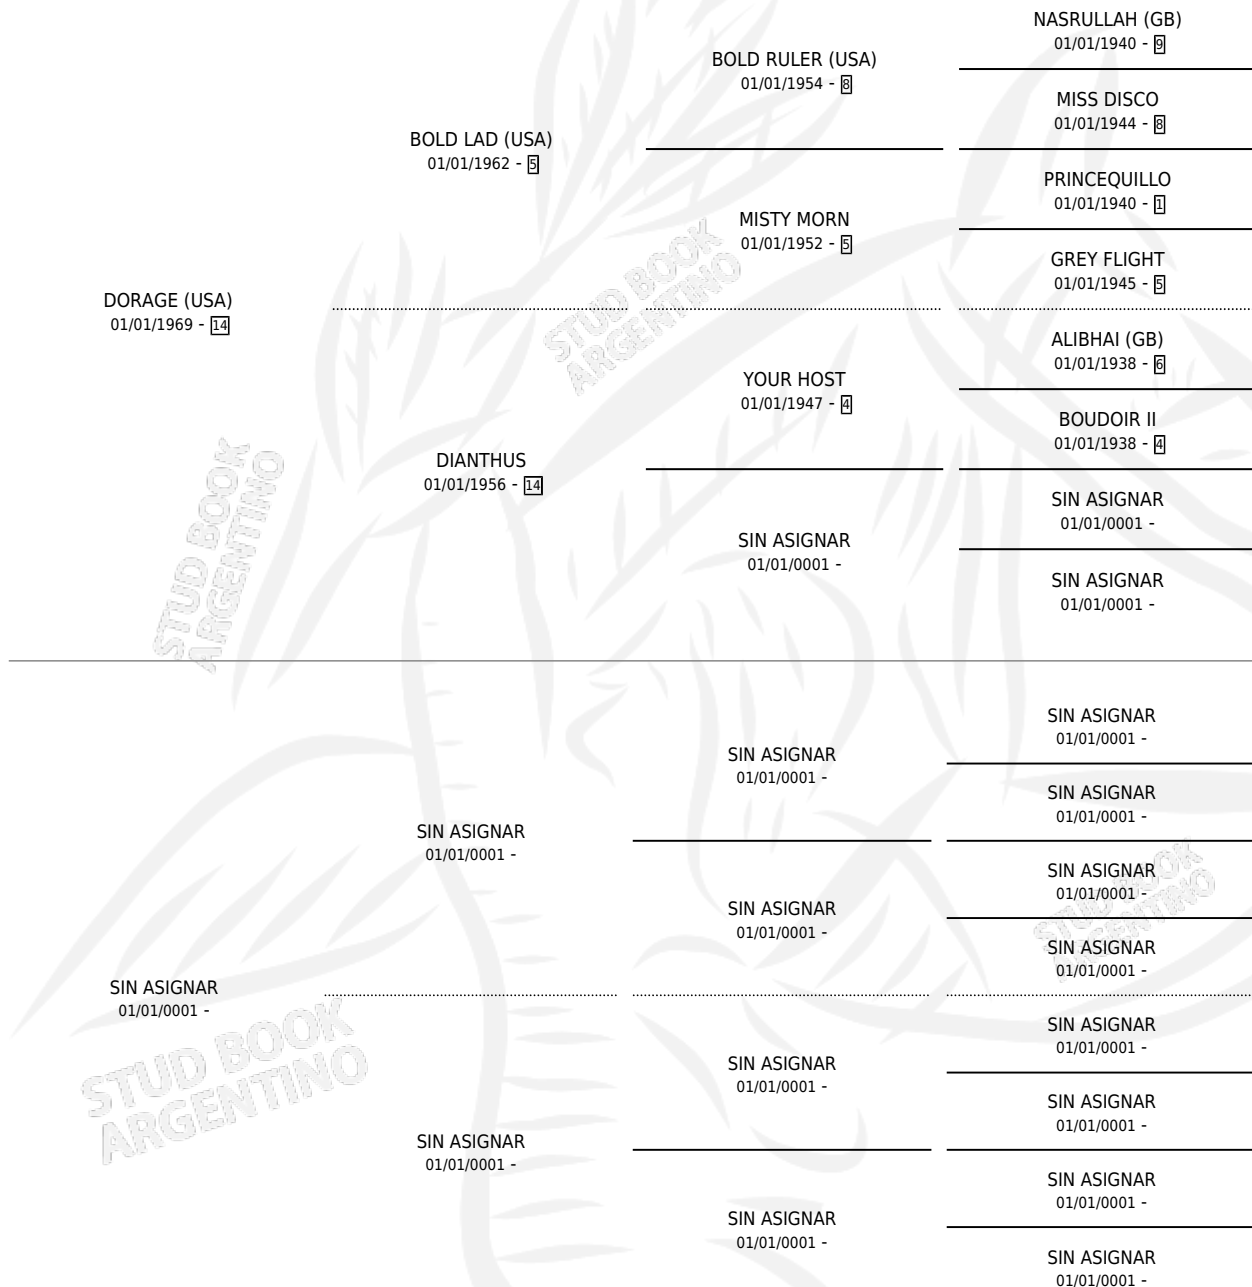

DORIDA

PEDIGREE

por **DORAGE (USA)** y **SIN ASIGNAR** por **SIN ASIGNAR**

Argentina · Hembra · Alazan · SP · 01/01/1979
Familia · Volumen 30

ESTADO

TIPIFICACIÓN SANGUÍNEA	X
TIPIFICACIÓN POR ADN	X
PASAPORTE	X
IDENTIFICACIÓN POR MICROCHIP	X
REPRODUCTOR	✓

Lugar de nacimiento: Campo particular

Criador: Sin dato

~

HIJOS

	MACHOS	HEMBRAS
4 NACIERON	2	2
SIN ACTUACIONES		

S

mientos 4 / Efectividad 44.44%

PADRILLO	PRODUCTO	CRIADOR	1ER SERVICIO	ÚLTIMO SERVICIO
GREAT HIGHEST	∅		12/10/1993	12/10/1993
DORIDA	GREAT RODOLF (M A, 27/09/1993)	SIN DATO	03/10/1992	04/10/1992
Don Humberto	∅		22/11/1990	26/11/1990
DON HUMBERTO	DORIFLOR (H A, 31/08/1990)	SIN DATO	17/09/1989	21/09/1989
DON HUMBERTO	∅		02/09/1988	06/09/1988
NEW SOUND	DOSAJE (M Z, 15/11/1988)	SIN DATO	27/11/1987	29/11/1987
NEW SOUND	NEW DORIDA (H Z, 16/11/1987)	SIN DATO	25/10/1986	18/12/1986
NEW SOUND	∅		18/08/1985	29/10/1985
NEW SOUND	∅			