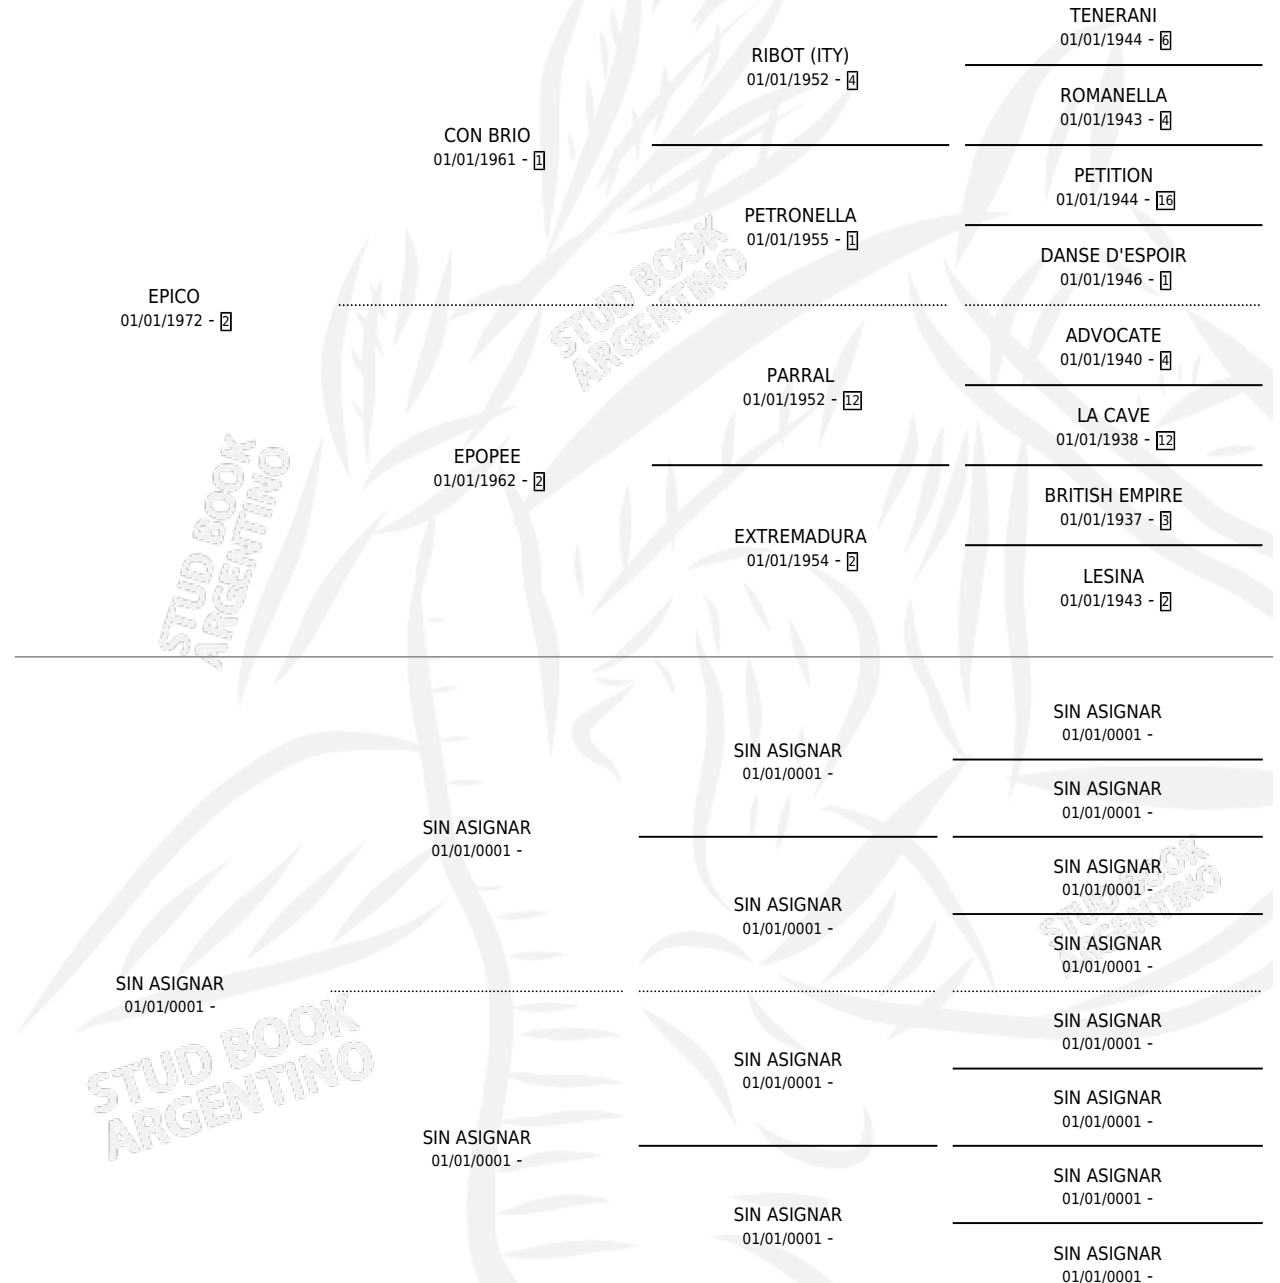

CATEDRATICA

por EPICO y SIN ASIGNAR por SIN ASIGNAR

Argentina · Hembra · Alazan · SP · 01/01/1979
Familia · Volumen 30

ESTADO

TIPIFICACIÓN SANGUÍNEA	X
TIPIFICACIÓN POR ADN	X
PASAPORTE	X
IDENTIFICACIÓN POR MICROCHIP	X
REPRODUCTOR	✓

Lugar de nacimiento: Campo particular

Criador: Sin dato

~

HIJOS

	MACHOS	HEMBRAS
1 NACIERON	1	0
1 CORRIERON	1	0

SIN ACTUACIONES

PEDIGREE