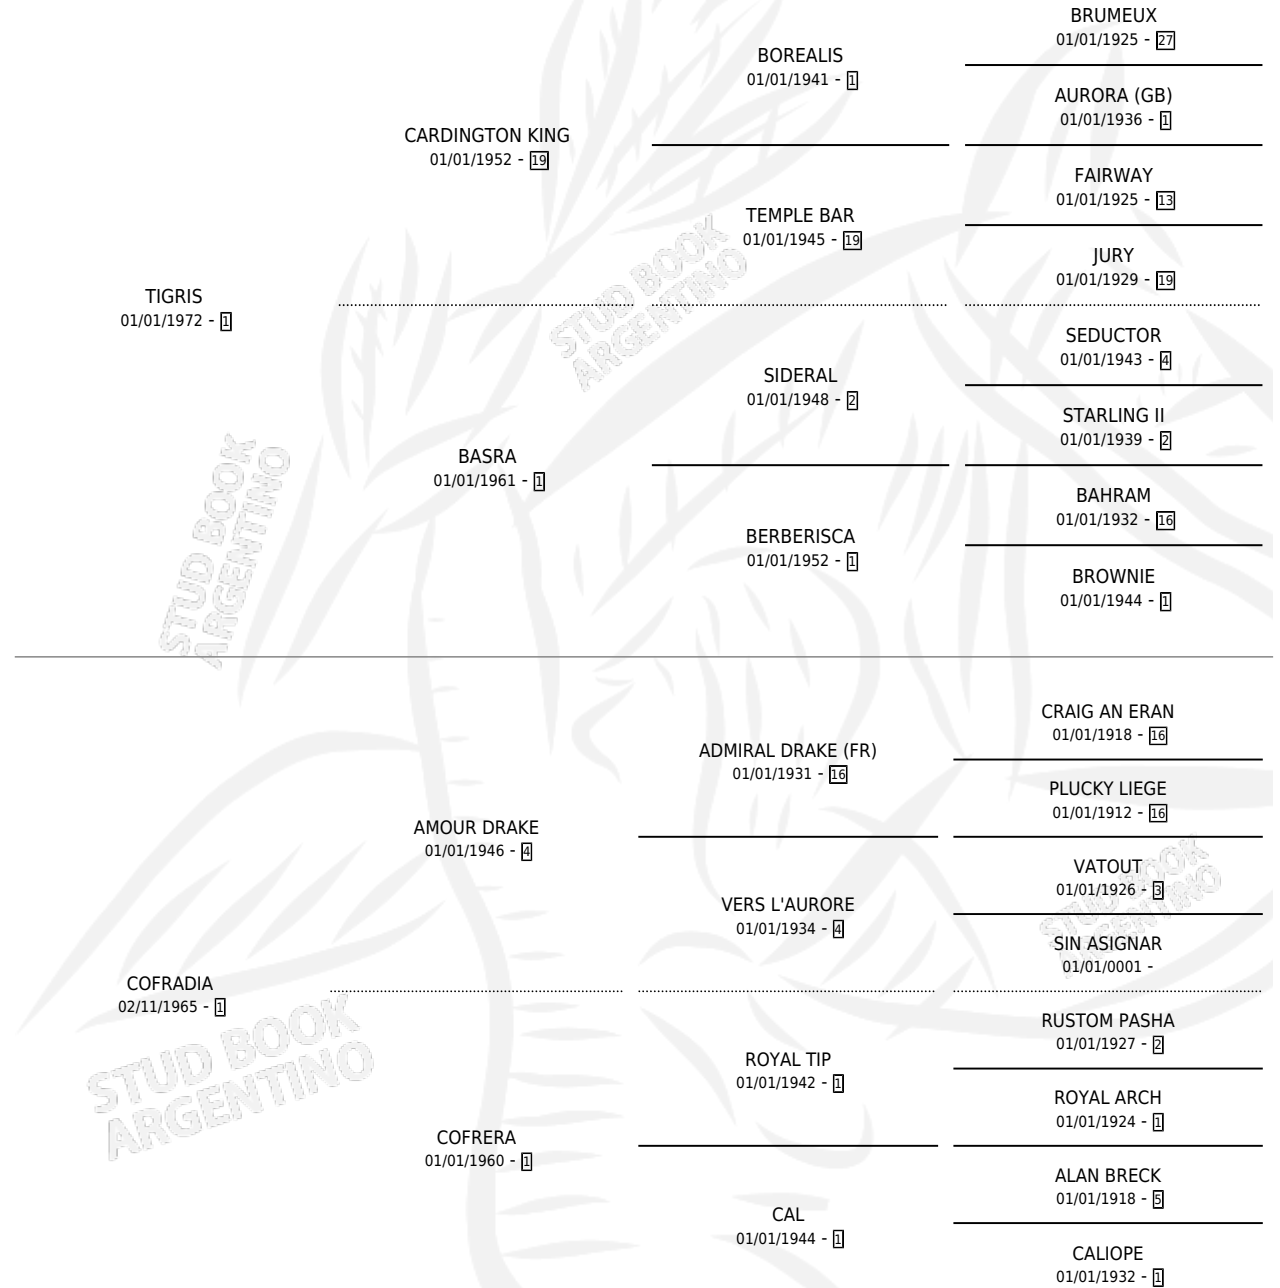

COFRATI

por **TIGRIS** y **COFRADIA** por **AMOUR DRAKE**

Argentina · Hembra · Zaino · SP · 01/01/1979
Familia 1-p · Volumen 30

ESTADO

TIPIFICACIÓN SANGUÍNEA	X
TIPIFICACIÓN POR ADN	X
PASAPORTE	X
IDENTIFICACIÓN POR MICROCHIP	X
REPRODUCTOR	✓

Lugar de nacimiento: Campo particular

Criador: Sin dato

PEDIGREE

S

mientos 0 / Efectividad 0.00%

PADRILLO

PRODUCTO

CRIADOR