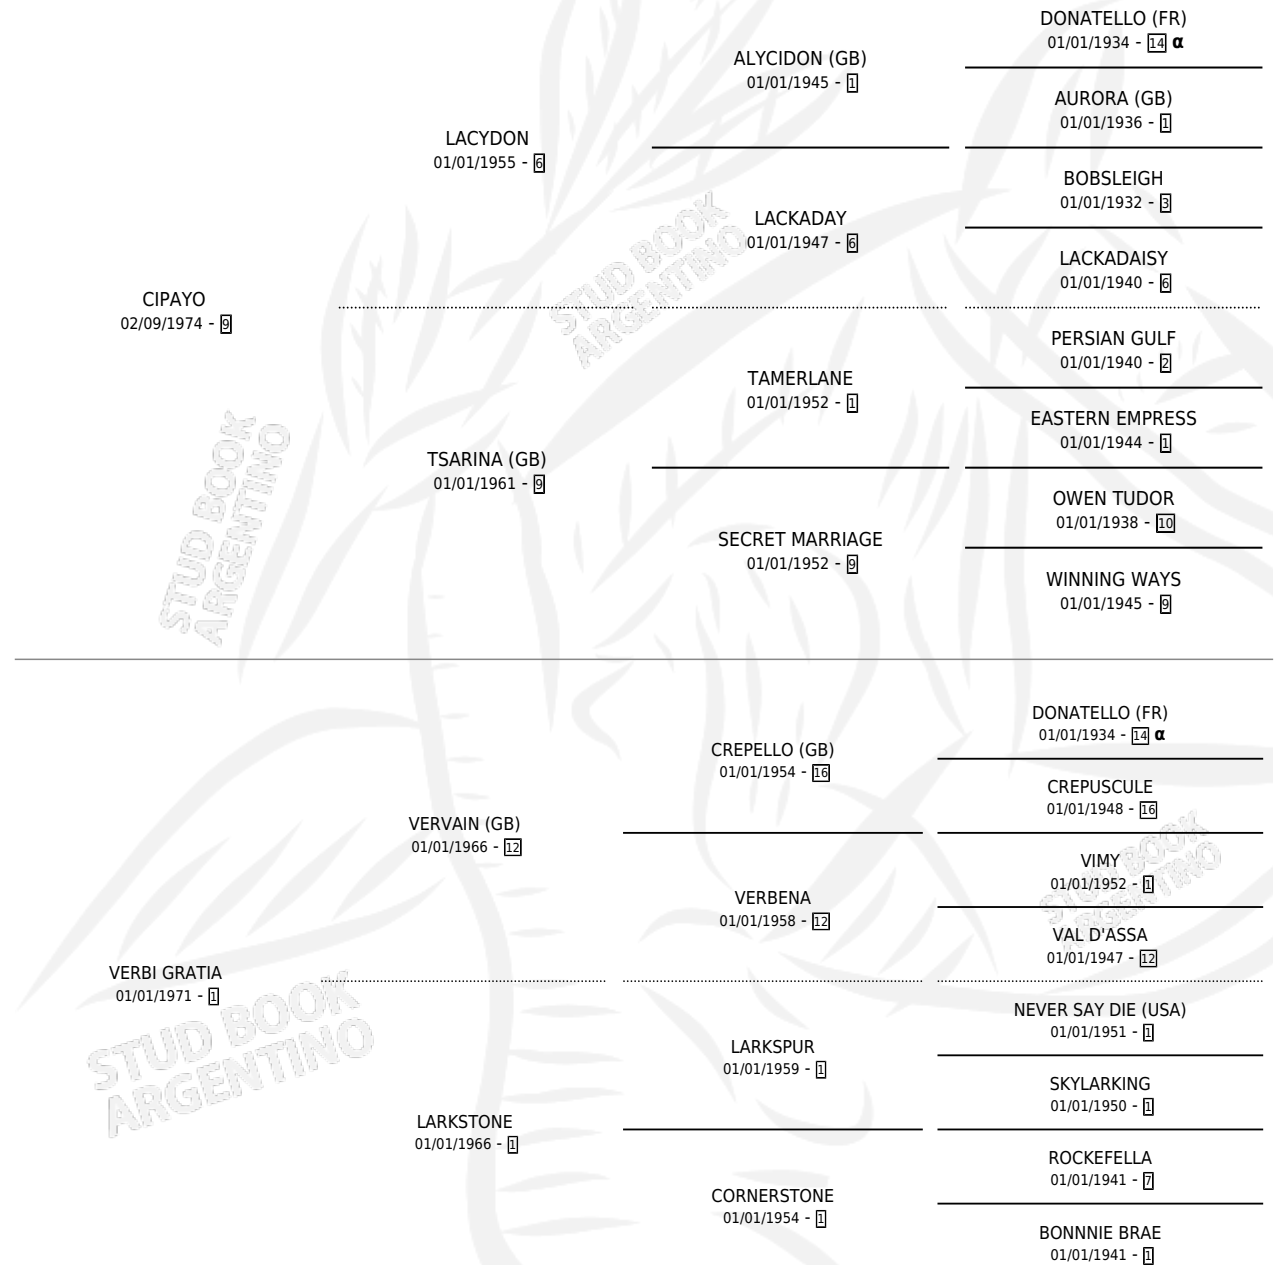

## ESTADO

TIPIFICACIÓN SANGUÍNEA	X
TIPIFICACIÓN POR ADN	X
PASAPORTE	X
IDENTIFICACIÓN POR MICROCHIP	X
REPRODUCTOR	X

**Lugar de nacimiento:** Campo particular

**Criador:** Sin dato

## PEDIGREE

INBREEDING :  $\alpha$