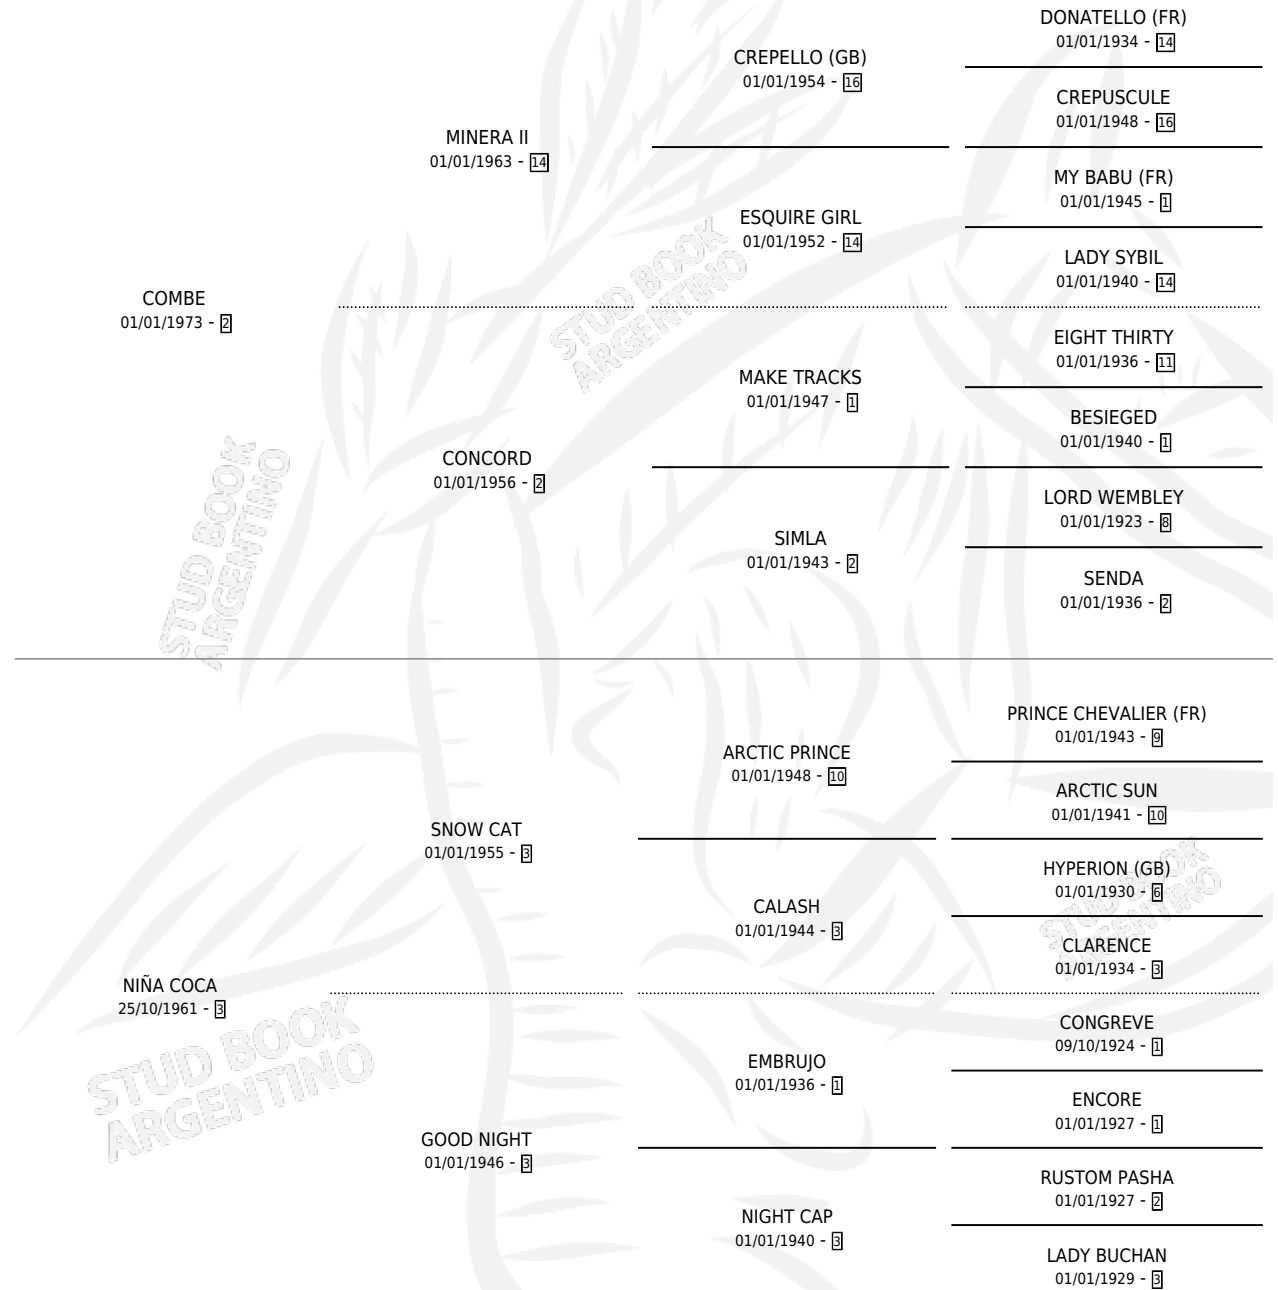

COMA

por COMBE y NIÑA COCA por SNOW CAT

Argentina · Hembra · Zaino · SP · 01/01/1979
Familia 3-e · Volumen 30

ESTADO

TIPIFICACIÓN SANGUÍNEA	✓
TIPIFICACIÓN POR ADN	X
PASAPORTE	X
IDENTIFICACIÓN POR MICROCHIP	X
REPRODUCTOR	✓

Lugar de nacimiento: Campo particular

Criador: Sin dato

~

HIJOS

	MACHOS	HEMBRAS
11 NACIERON	5	6
2 CORRIERON	2	0
1 GANARON	1	0
0 GANADORES CL	0 GANADORES GR	0 GANADORES G1

PEDIGREE

S

cimientos 11 / Efectividad 61.11%

PADRILLO	PRODUCTO	CRIADOR	1ER SERVICIO	ÚLTIMO SERVICIO
LONGUE VUE	∅		21/11/2002	23/11/2002
COMA LONGUE VUE	LONGUE COLOSA (H ZC, 17/10/2002)	ANZORREGUY HUGO ALBERTO	20/10/2001	26/10/2001
Datos oficiales del Stud Book Argentino LONGUE VUE	∅		05/10/2000	30/12/2000
Documento generado el 19/04/2026 LONGUE VUE	∅		12/11/1999	16/11/1999
studbook.org.ar LONGUE VUE	COMITA (H Z, 03/11/1999)	ANZORREGUY HUGO ALBERTO	12/11/1998	14/11/1998
PEIGNOIR	CUMIN (M ZC, 24/10/1998)	ANZORREGUY HUGO ALBERTO	05/11/1997	09/11/1997
LOUVRE	COIMBRA (H Z, 07/10/1997)	ANZORREGUY HUGO ALBERTO	19/10/1996	21/10/1996
TEMPRANERO (CHI)	TEMILLA (H Z, 05/11/1995) •MURIÓ EL 23/08/2004•	EL ALFALFAR	18/09/1994	22/11/1994
TEMPRANERO (CHI)	KIRRA (H Z, 04/09/1994) •MURIÓ EL 23/08/2004•	EL ALFALFAR	01/09/1993	26/09/1993
MOUNTDRAGO	LA COMILLA (H Z, 20/07/1993)	EL ALFALFAR	23/08/1992	23/08/1992
MOUNTDRAGO	∅		10/11/1991	10/11/1991
MAT-BOY	∅		06/11/1990	06/11/1990
MOUSSE CHOCOLAT	COMBOUSSE (M Z, 16/09/1990)	SIN DATO	16/08/1989	08/10/1989
MOUSSE CHOCOLAT	∅		24/09/1988	28/09/1988
MOUSSE CHOCOLAT	MOUSSE'IKO (M Z, 26/08/1988)	SIN DATO	17/09/1987	25/09/1987
VIAL	∅		13/12/1986	17/12/1986
EL AZAR	EL AZARERO (M Z, 13/11/1986)	SIN DATO	09/12/1985	09/12/1985
MICHELET	COTELET (M Z, 11/11/1985)	SIN DATO		