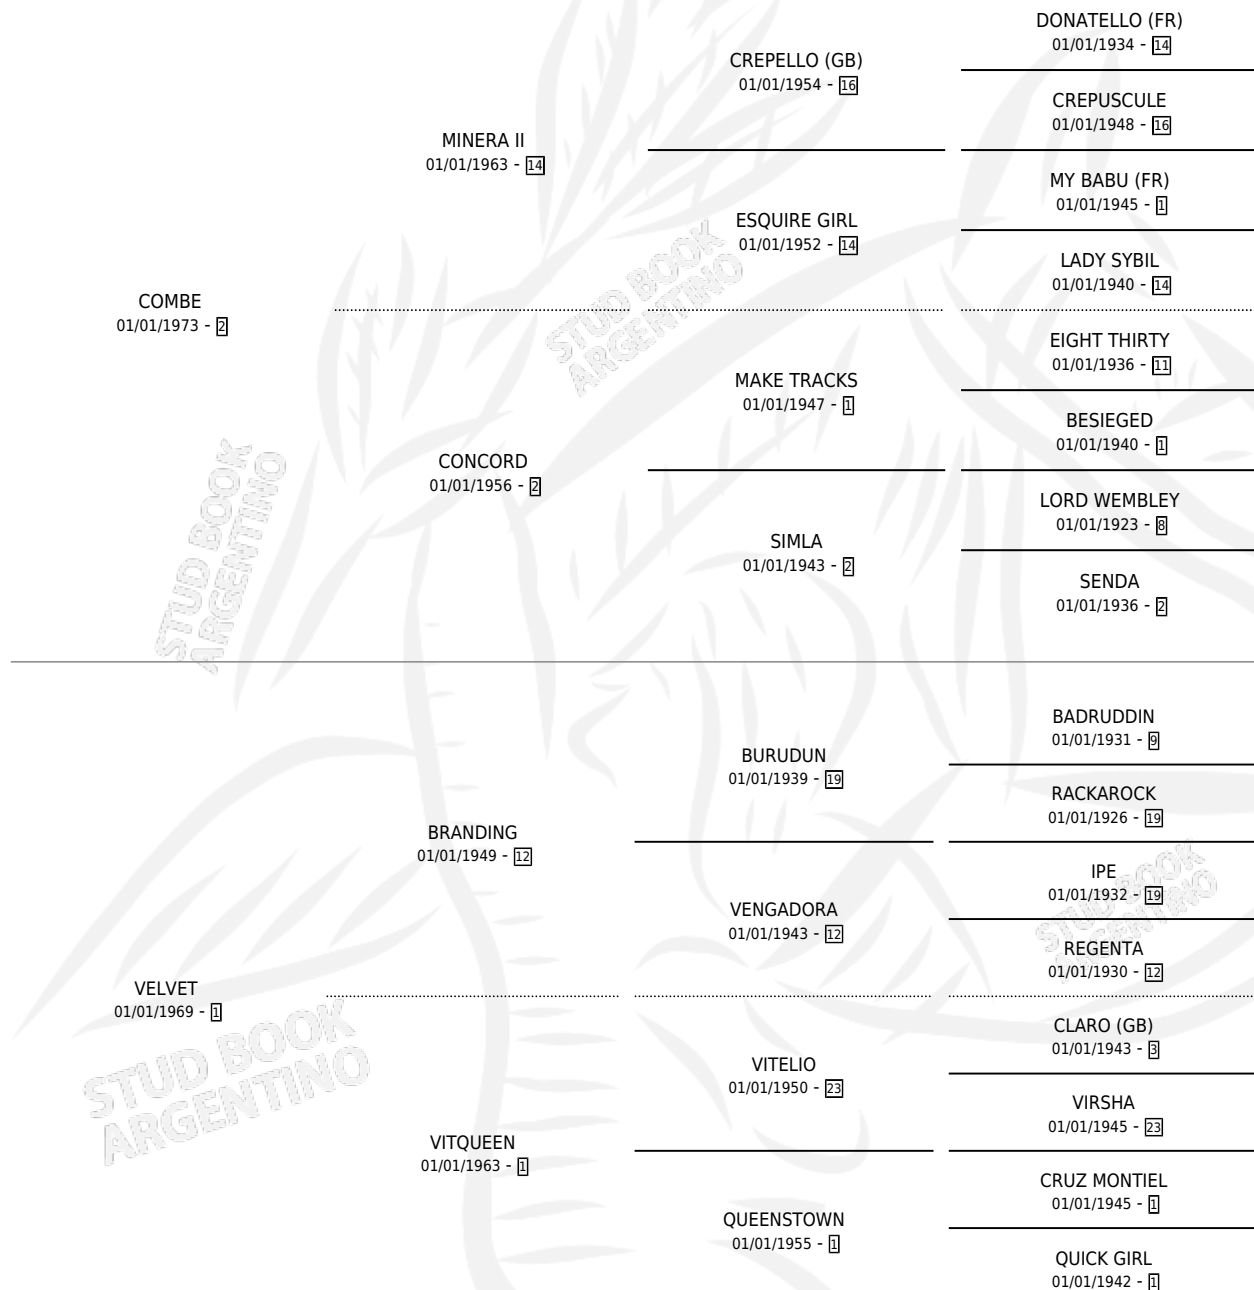

COMANDITA

por COMBE y VELVET por BRANDING

Argentina · Hembra · Zaino · SP · 01/01/1979
Familia 1-e · Volumen 30

ESTADO

TIPIFICACIÓN SANGUÍNEA	✓
TIPIFICACIÓN POR ADN	X
PASAPORTE	X
IDENTIFICACIÓN POR MICROCHIP	X
REPRODUCTOR	✓

Lugar de nacimiento: Campo particular

Criador: El Alfalfar

~

HIJOS

	MACHOS	HEMBRAS
10 NACIERON	5	5
9 CORRIERON	4	5
7 GANARON	3	4
0 GANADORES CL	0 GANADORES GR	0 GANADORES G1

PEDIGREE