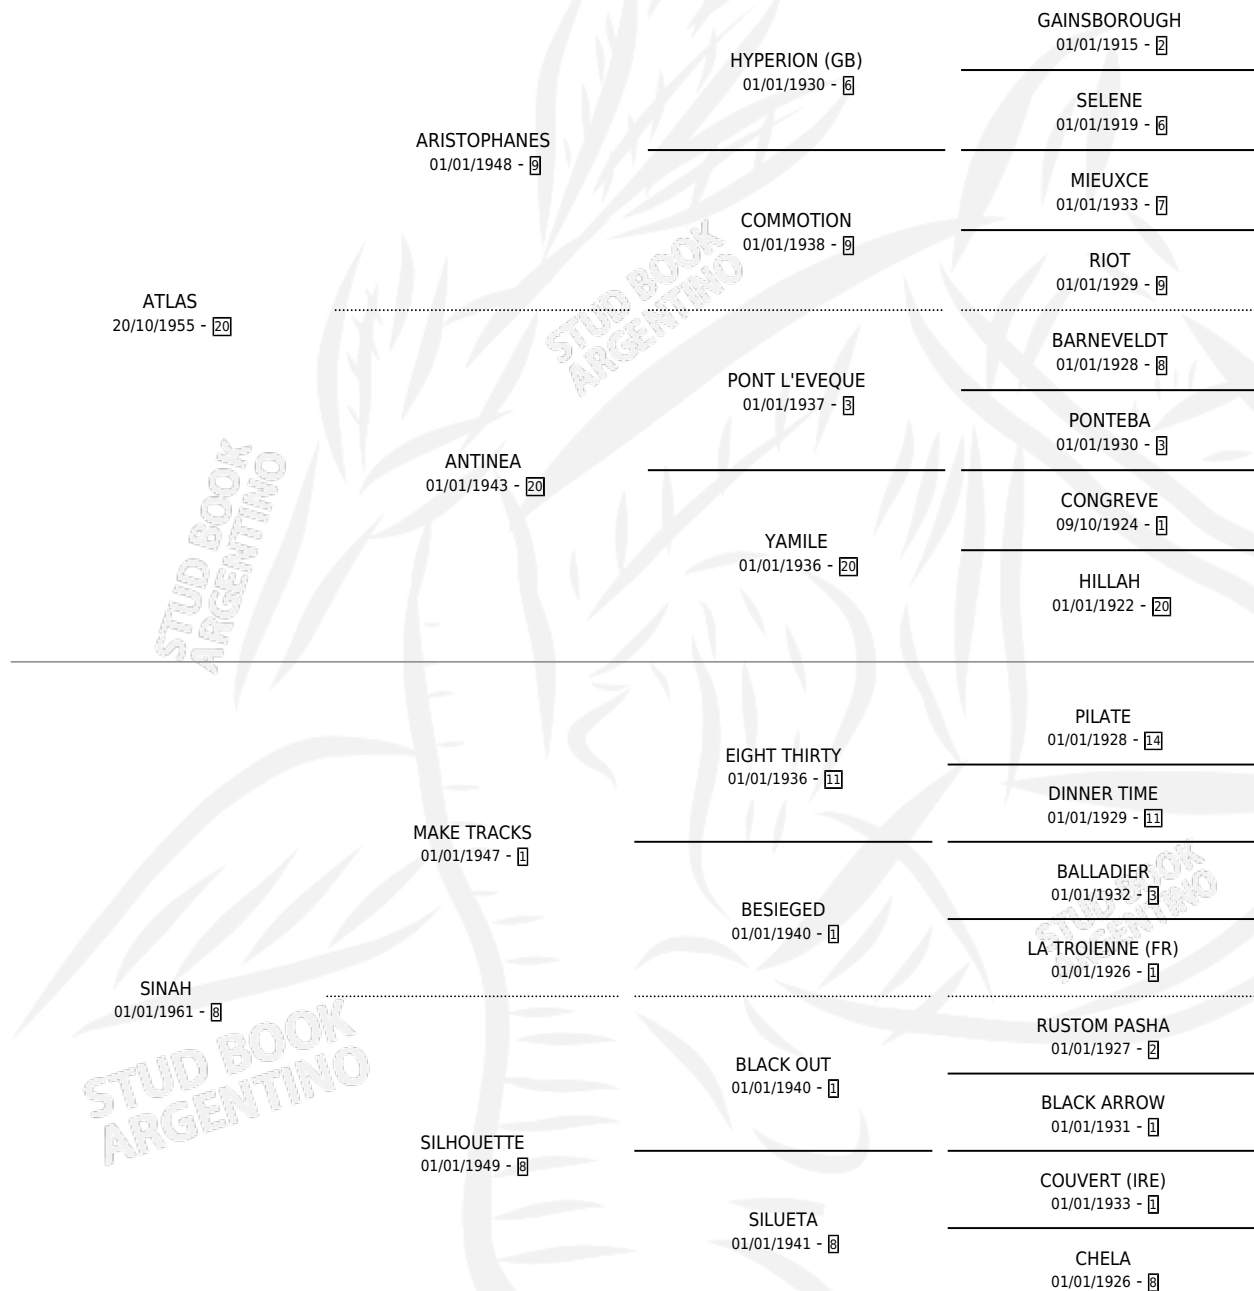

EL RECTOR

por ATLAS y SINAH por MAKE TRACKS

Argentina · Macho · No Consigna · SP · 01/01/1979
Familia 8-j · Volumen 30

ESTADO

TIPIFICACIÓN SANGUÍNEA	X
TIPIFICACIÓN POR ADN	X
PASAPORTE	X
IDENTIFICACIÓN POR MICROCHIP	X
REPRODUCTOR	X

Lugar de nacimiento: Campo particular

Criador: Sin dato

PEDIGREE

CAMPAÑA

Solo carreras oficiales de Argentina

POR EDAD

EDAD	CC	1°	2°	3°	4°	5°	NP	CLC	CLG	CLCG1	CLGG1	IMPORTE	GANANCIA / CC
5 AÑOS	2	2	0	0	0	0	0	0	0	0	0	\$0	\$0
TOTALES	2	2	0	0	0	0	0	0	0	0	0	\$0	\$0
%		100%	0.0%	0.0%	0.0%	0.0%	0.0%	0.0%	0.0%	0.0%	0.0%		