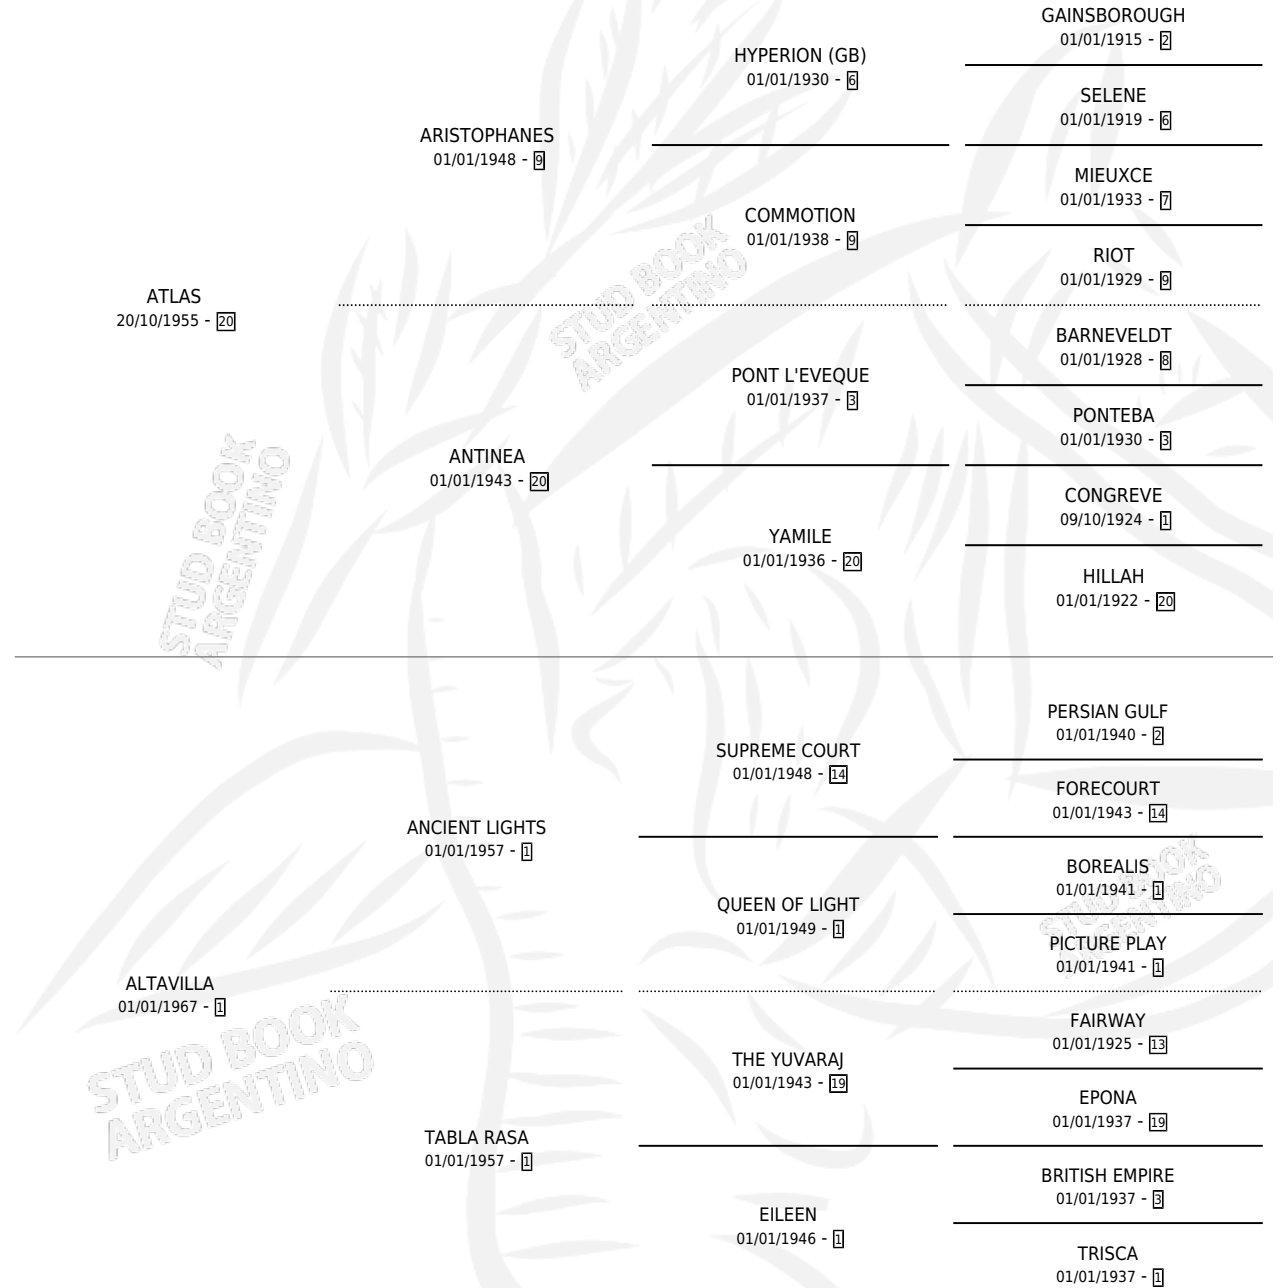

Lugar de nacimiento: Campo particular

Criador: Alegma

~

HIJOS

	MACHOS	HEMBRAS
8 NACIERON	3	5
1 CORRIERON	1	0
1 GANARON	1	0
0 GANADORES CL	0 GANADORES GR	0 GANADORES G1

PEDIGREE

S

cimientos 8 / Efectividad 57.14%