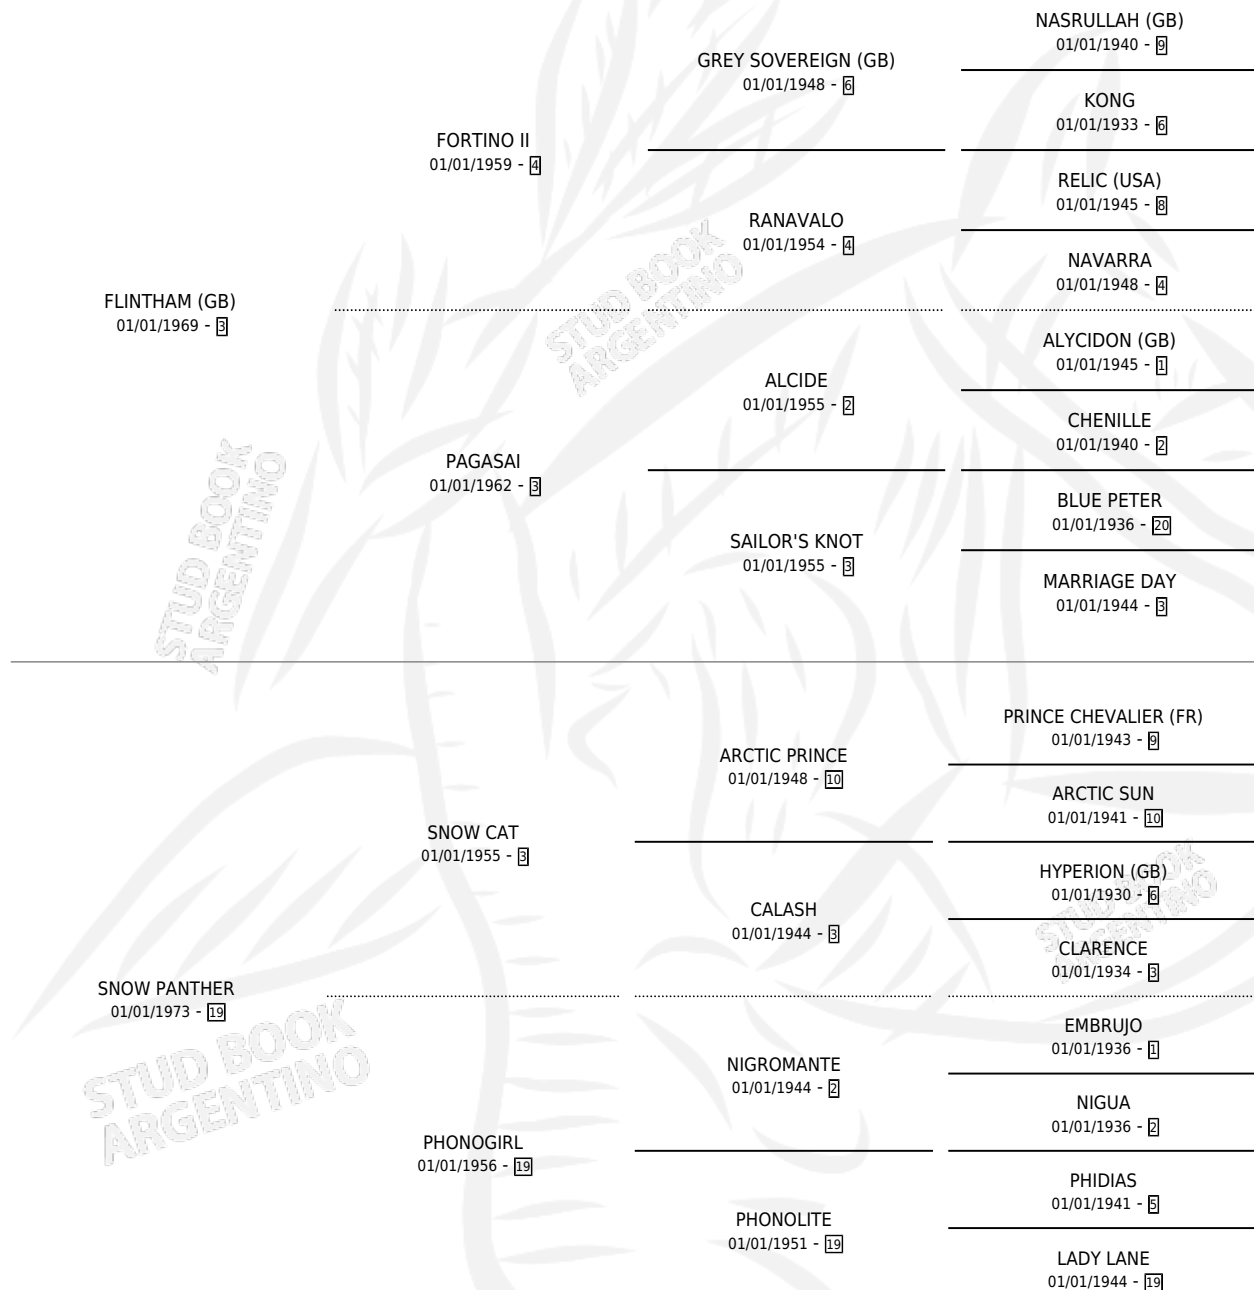

LA ATIGRADA

por **FLINTHAM (GB)** y **SNOW PANTHER** por **SNOW CAT**

Argentina · Hembra · Alazan Tostado · SP · 01/01/1979
Familia 19-c · Volumen 30

ESTADO

TIPIFICACIÓN SANGUÍNEA	✓
TIPIFICACIÓN POR ADN	X
PASAPORTE	X
IDENTIFICACIÓN POR MICROCHIP	X
REPRODUCTOR	✓

Lugar de nacimiento: Campo particular

Criador: Sin dato

~

HIJOS

	MACHOS	HEMBRAS
11 NACIERON	4	7
5 CORRIERON	2	3
2 GANARON	0	2
0 GANADORES CL	0 GANADORES GR	0 GANADORES G1

PEDIGREE

CAMPAÑA

Solo carreras oficiales de Argentina