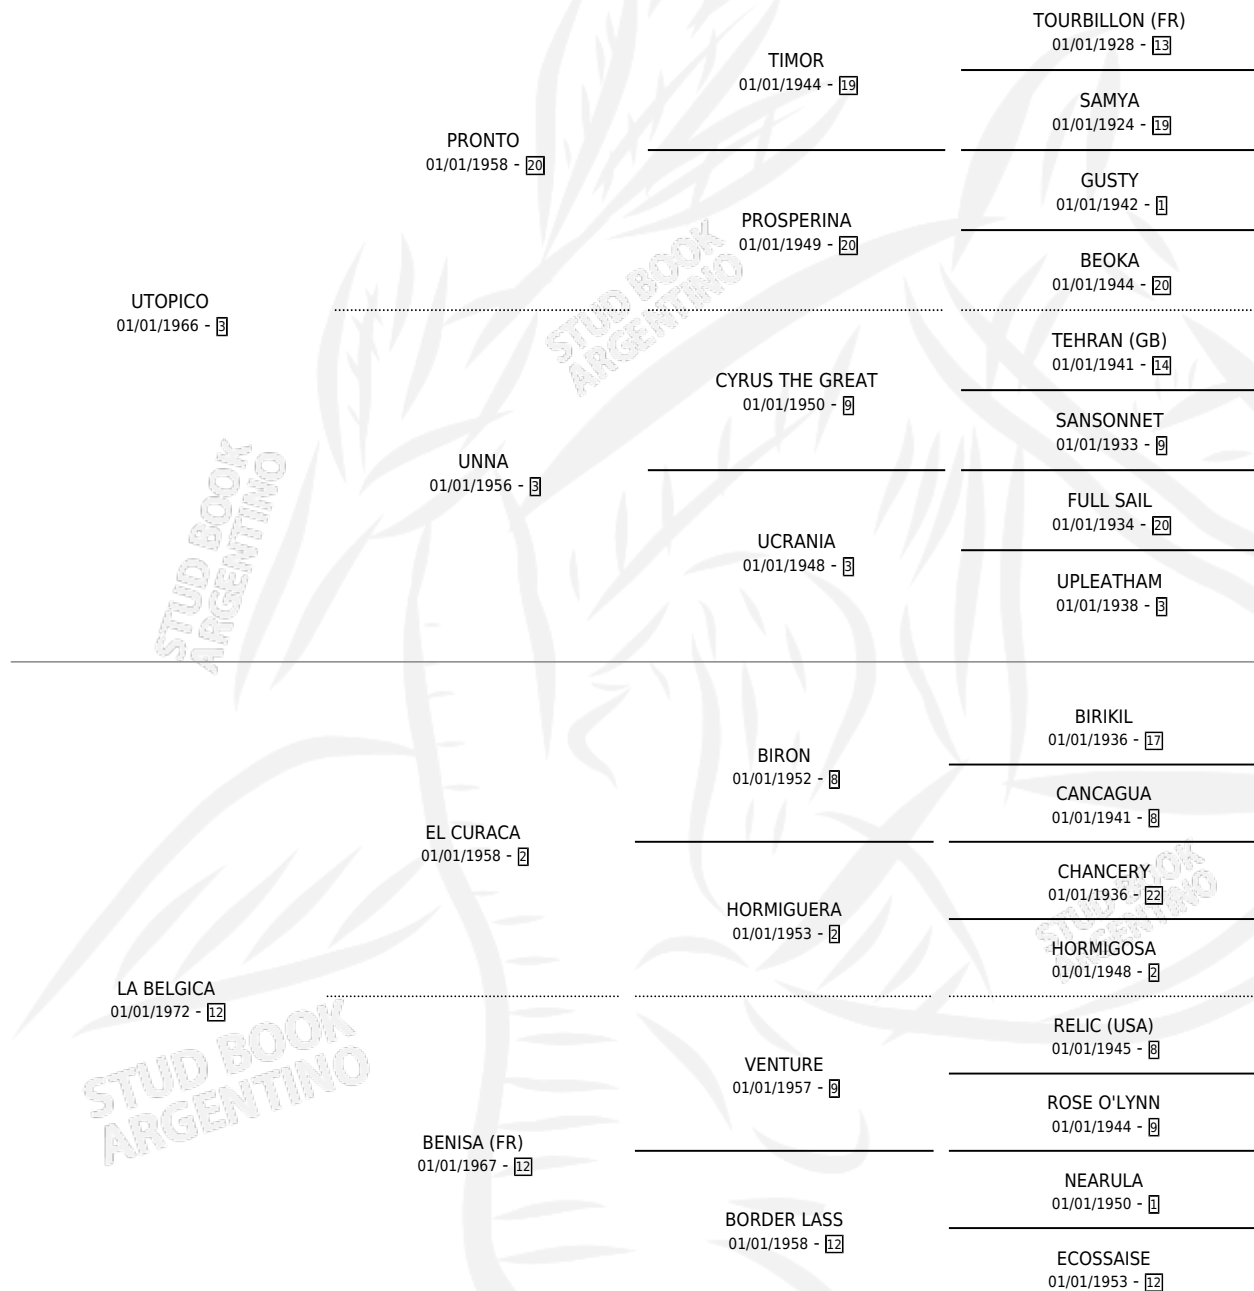

BISCAILUZ

por UTOPICO y LA BELGICA por EL CURACA

Argentina · Macho · Zaino Doradillo · SP · 01/01/1979
Familia 12-e · Volumen 30

ESTADO

TIPIFICACIÓN SANGUÍNEA	✓
TIPIFICACIÓN POR ADN	X
PASAPORTE	X
IDENTIFICACIÓN POR MICROCHIP	X
REPRODUCTOR	✓

Lugar de nacimiento: Campo particular

Criador: Sin dato

~

HIJOS

	MACHOS	HEMBRAS
68 NACIERON	38	30
23 CORRIERON	17	6
7 GANARON	5	2
0 GANADORES CL	0 GANADORES GR	0 GANADORES G1

PEDIGREE