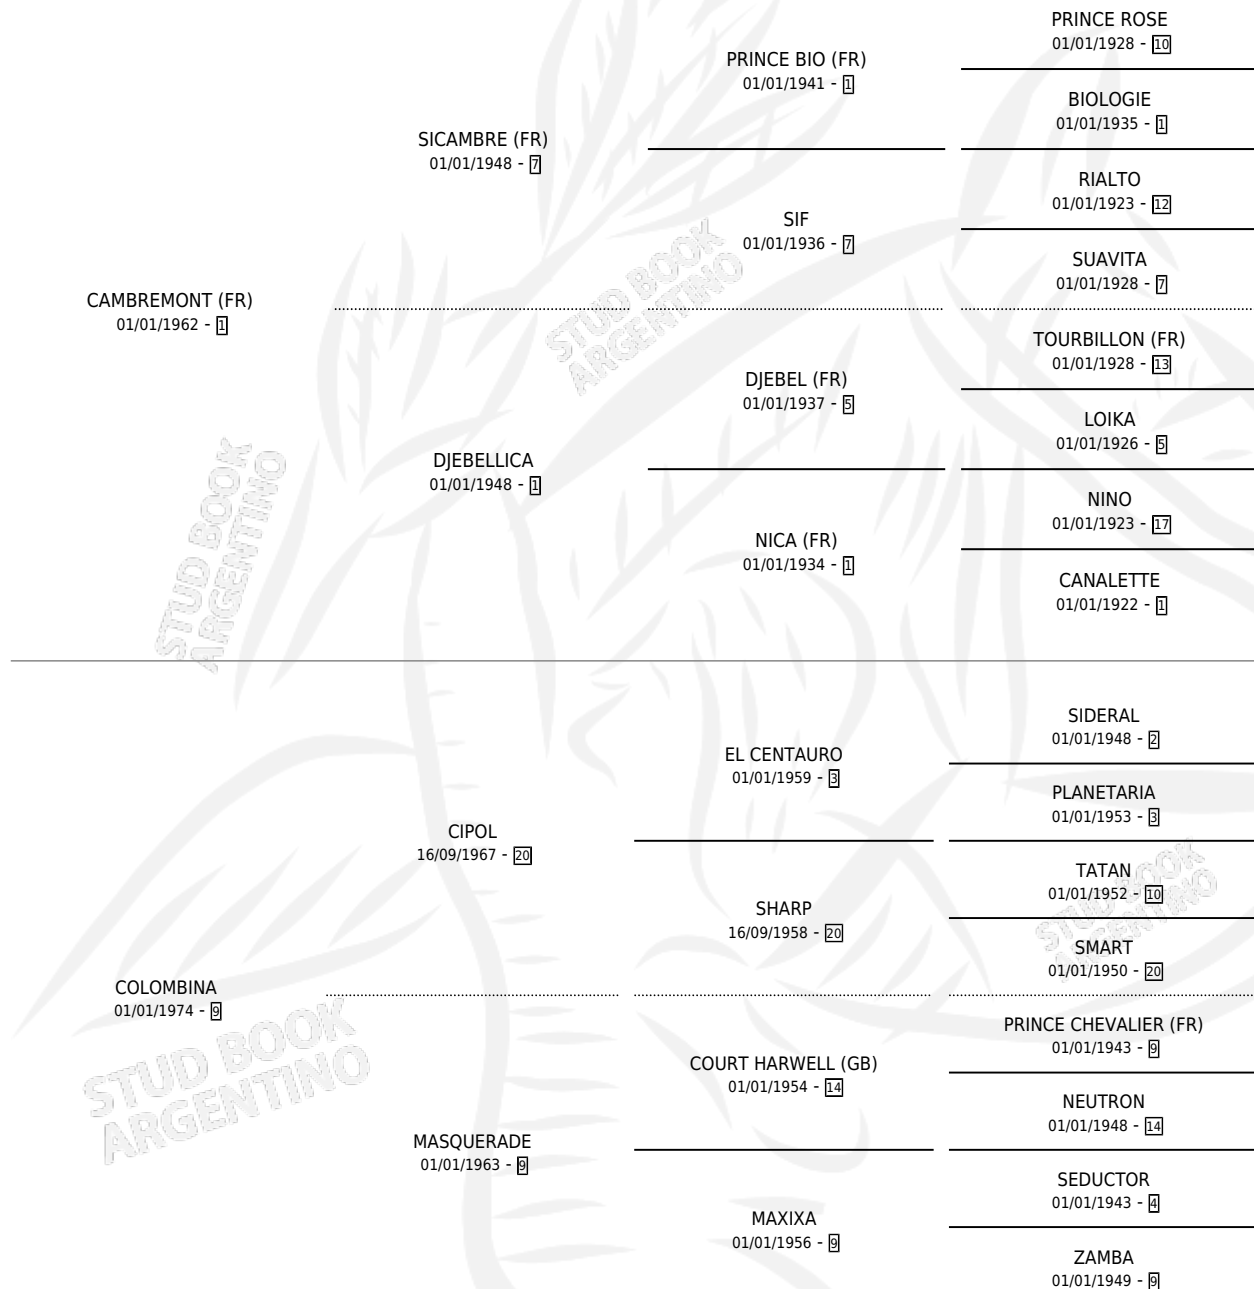

# LA COLOMBINE

por **CAMBREMONT (FR)** y **COLOMBINA** por **CIPOL**

Argentina · Hembra · Zaino · SP · 01/01/1979  
Familia 9-g · Volumen 30

## ESTADO

TIPIFICACIÓN SANGUÍNEA	X
TIPIFICACIÓN POR ADN	X
PASAPORTE	X
IDENTIFICACIÓN POR MICROCHIP	X
REPRODUCTOR	✓

**Lugar de nacimiento:** Campo particular

**Criador:** Sin dato

~

## PEDIGREE

S

cimientos 9 / Efectividad 69.23%

PADRILLO	PRODUCTO	CRIADOR	1ER SERVICIO	ÚLTIMO SERVICIO
SHAKE UP (USA)	∅		05/12/1997	05/12/1997
SHAKE UP (USA)	DIABLA SHAKE (H A, 30/10/1994)	SIN DATO	23/11/1993	25/11/1993
SHAKE UP (USA)	BRUJO SHAKE (M A, 27/10/1993)	SIN DATO	16/11/1992	18/11/1992
SHAKE UP (USA)	HECHICERA SHAKE (H Z, 16/10/1992)	SIN DATO	05/11/1991	05/11/1991
SHAKE UP (USA)	MACUMBA SHAKE (H Z, 13/10/1991)	SIN DATO	25/10/1990	27/10/1990
SHAKE UP (USA)	∅		21/02/1990	25/02/1990
SHAKE UP (USA)	∅		29/09/1989	03/10/1989
SHAKE UP (USA)	BRUJA SHAKE (H Z, 19/09/1989)	SIN DATO	21/10/1988	25/10/1988
LIMITE	TATI AZUL (H A, 12/10/1988)	SIN DATO	31/10/1987	04/11/1987
ACERTIJO	ACERTAR (M ZC, 28/09/1986)	SIN DATO	04/10/1985	27/10/1985
PORTESE (IRE)	COLOMBINA AZUL (H A, 23/10/1987)	SIN DATO		
HALL OF FAME	FAMOUS HALL (M Z, 25/09/1985)	SIN DATO		
HALL OF FAME	∅			