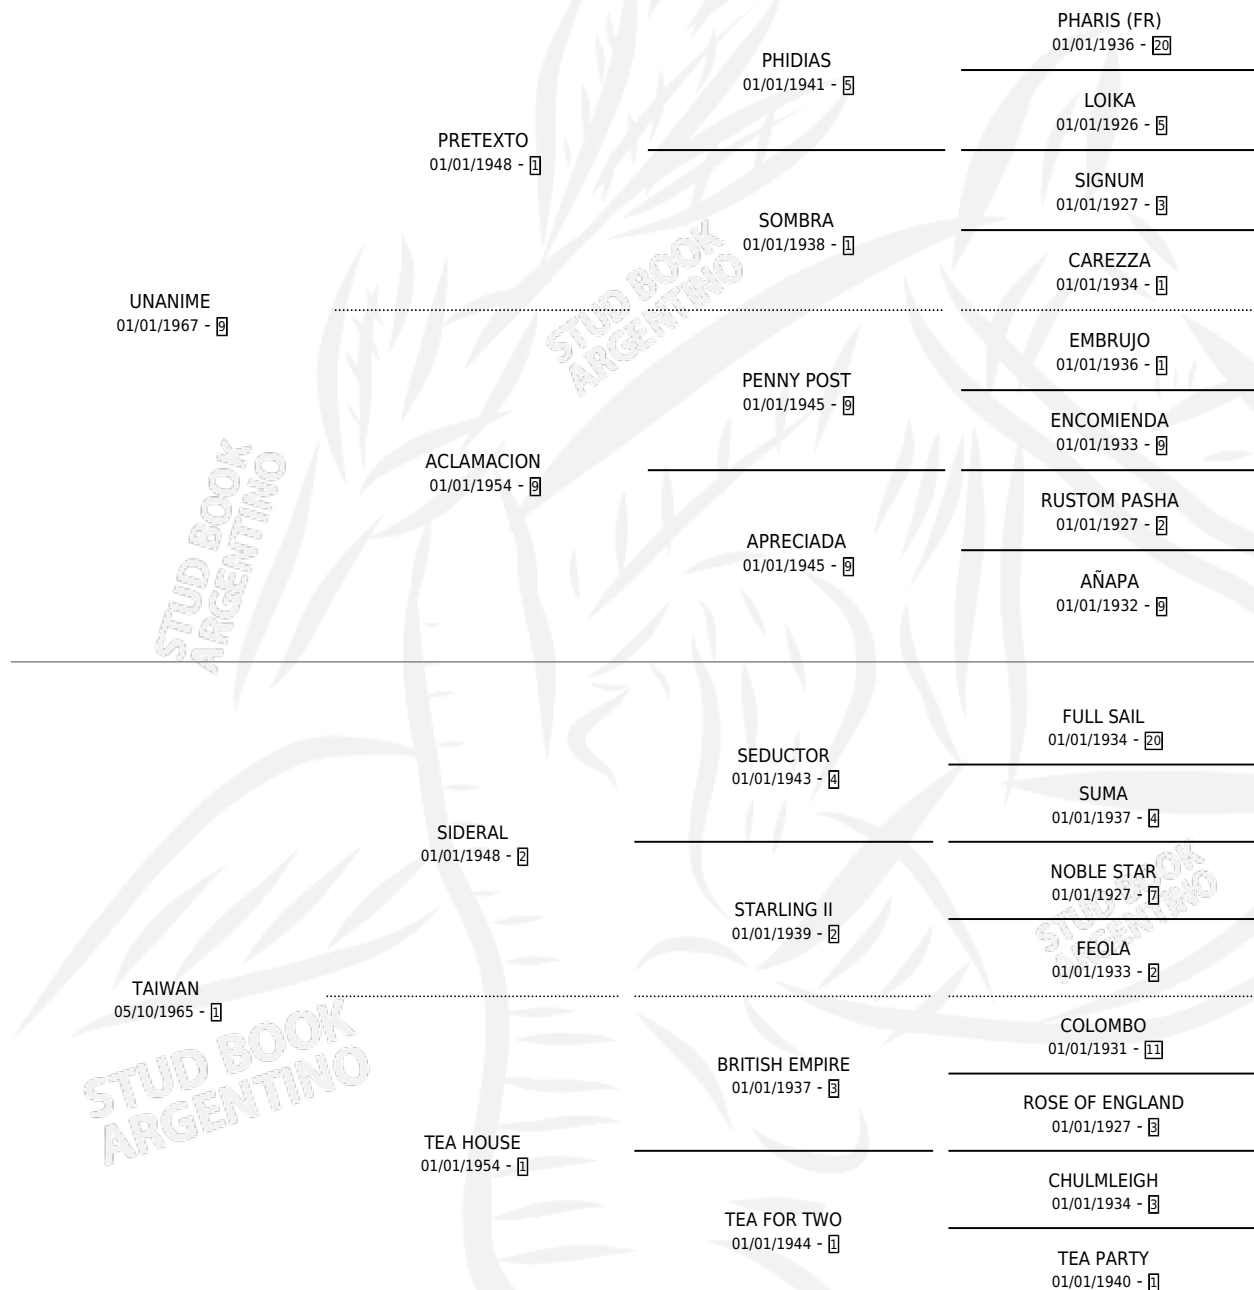

FUKI

por **UNANIME** y **TAIWAN** por **SIDERAL**

Argentina · Hembra · Zaino Colorado · SP · 15/10/1979
Familia 1-I · Volumen 30

ESTADO

TIPIFICACIÓN SANGUÍNEA	X
TIPIFICACIÓN POR ADN	X
PASAPORTE	X
IDENTIFICACIÓN POR MICROCHIP	X
REPRODUCTOR	✓

Lugar de nacimiento: Campo particular

Criador: Sin dato

~

HIJOS

	MACHOS	HEMBRAS
4 NACIERON	1	3
2 CORRIERON	0	2
1 GANARON	0	1
0 GANADORES CL	0 GANADORES GR	0 GANADORES G1

PEDIGREE

S

mientos 4 / Efectividad 66.67%

PADRILLO	PRODUCTO	CRIADOR	1ER SERVICIO	ÚLTIMO SERVICIO
EL BONEX	∅		26/11/1990	27/11/1990
FUKI BRAVE FOSS	BRAVE JORGELINA (H AT, 31/10/1990)	SIN DATO	30/10/1989	02/11/1989
Datos oficiales del Stud Book Argentino FLINTHAM (GB)	CALEDONIAN (H A, 25/09/1988)	SIN DATO	13/10/1987	13/10/1987
FLINTHAM (GB)	DESTEMPLADO (M Z, 04/08/1987)	SIN DATO	09/08/1986	02/09/1986
FLINTHAM (GB)	∅		09/08/1985	09/08/1985
FLINTHAM (GB)	AMOY (H AT, 12/07/1985) •MURIÓ EL 04/01/1993•	SIN DATO		