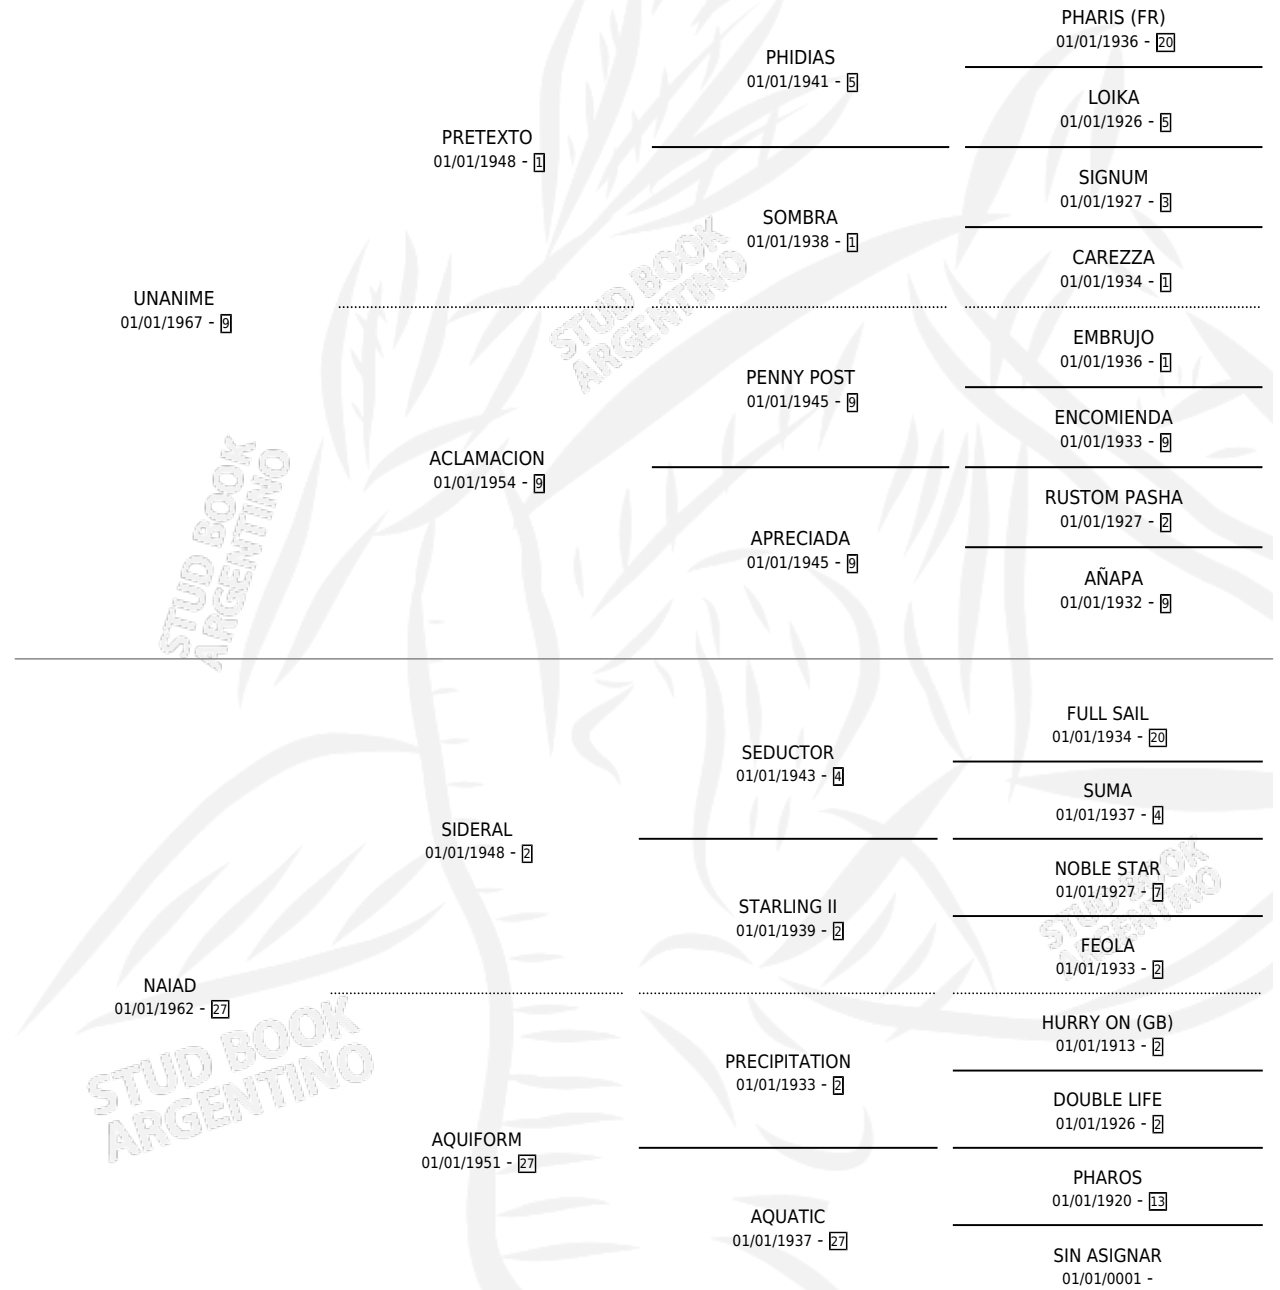

NEREID

por UNANIME y NAIAD por SIDERAL

Argentina · Hembra · Alazan Tostado · SP · 12/10/1979
Familia 27-a · Volumen 30

ESTADO

TIPIFICACIÓN SANGUÍNEA	X
TIPIFICACIÓN POR ADN	X
PASAPORTE	X
IDENTIFICACIÓN POR MICROCHIP	X
REPRODUCTOR	✓

Lugar de nacimiento: Campo particular

Criador: Sin dato

PEDIGREE

CAMPAÑA

Solo carreras oficiales de Argentina

POR EDAD

EDAD	CC	1°	2°	3°	4°	5°	NP	CLC	CLG	CLCG1	CLGG1	IMPORTE	GANANCIA / CC
3 AÑOS	2	2	0	0	0	0	0	0	0	0	0	\$0	\$0
TOTALES	2	2	0	0	0	0	0	0	0	0	0	\$0	\$0
%		100%	0.0%	0.0%	0.0%	0.0%	0.0%	0.0%	0.0%	0.0%	0.0%		