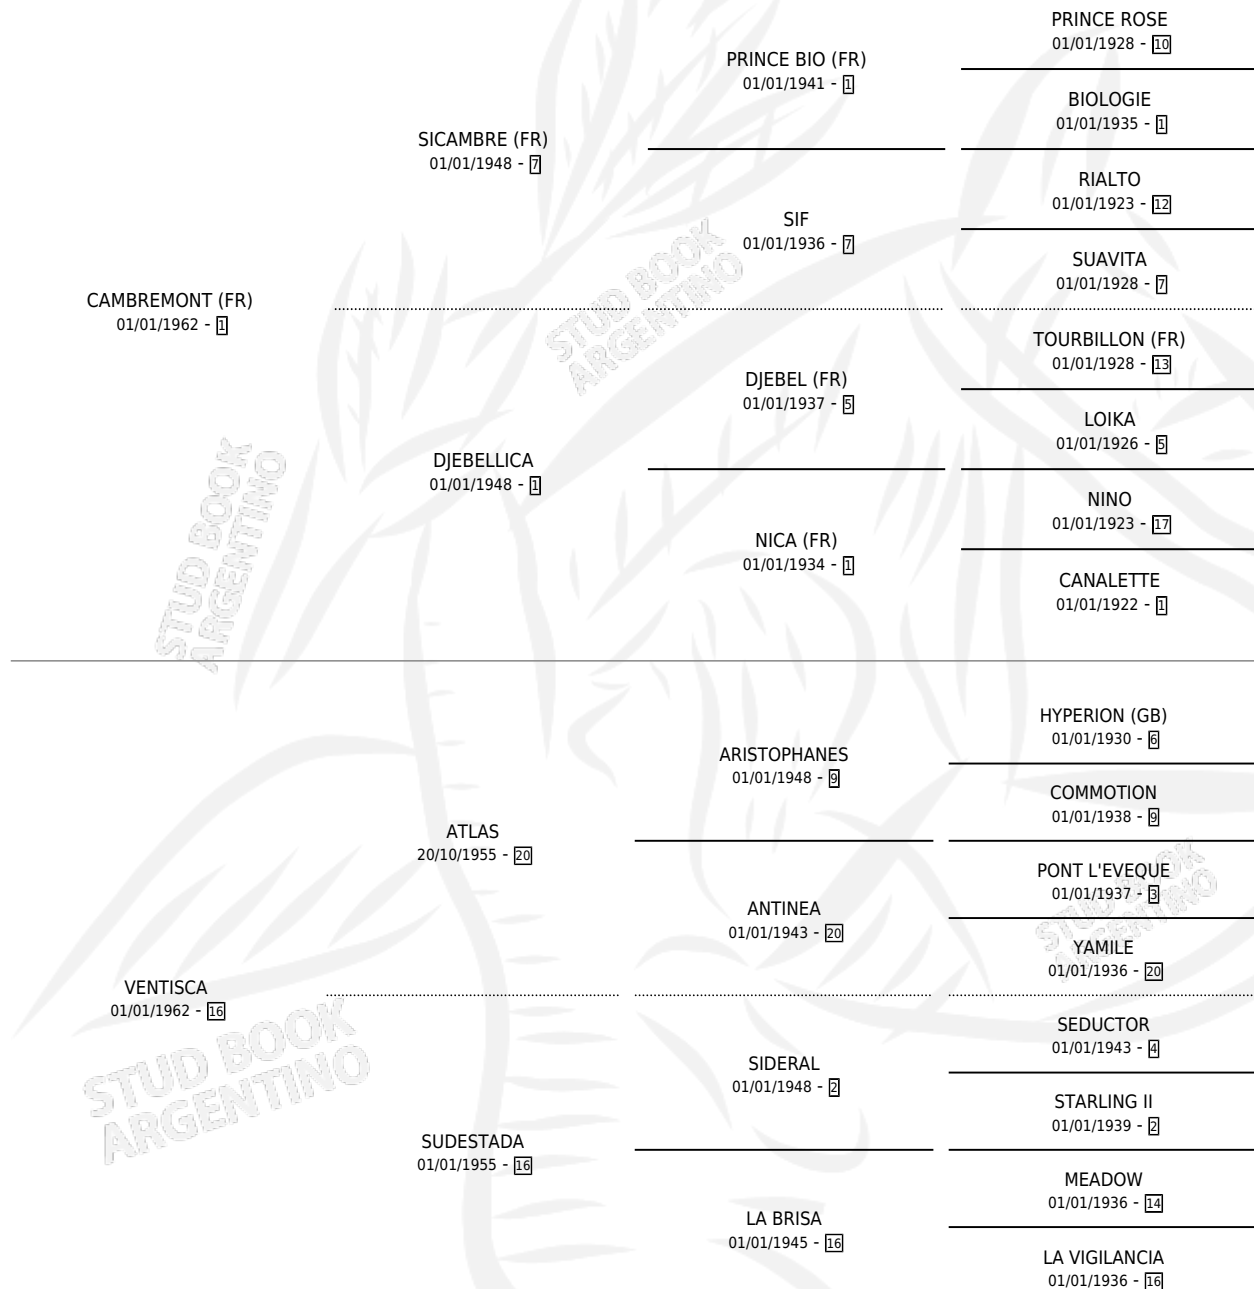

STORMY

por **CAMBREMONT (FR)** y **VENTISCA** por **ATLAS**

Argentina · Hembra · Zaino Doradillo · SP · 01/01/1979
Familia 16-e · Volumen 30

ESTADO

TIPIFICACIÓN SANGUÍNEA	✓
TIPIFICACIÓN POR ADN	X
PASAPORTE	X
IDENTIFICACIÓN POR MICROCHIP	X
REPRODUCTOR	✓

Lugar de nacimiento: Campo particular

Criador: Viano Juan Carlos

~

HIJOS

	MACHOS	HEMBRAS
14 NACIERON	6	8
4 CORRIERON	1	3
4 GANARON	1	3

1	1	0
GANADORES CL	GANADORES GR	GANADORES G1

PEDIGREE

SERVICIOS

Servicios **19** / Nacimientos **14** / Efectividad **73.68%**

PADRILLO	PRODUCTO	CRIADOR	1ER SERVICIO	ÚLTIMO SERVICIO
SKIP A CHARGE (USA)	∅		06/12/2001	06/12/2001
SKIP A CHARGE (USA)	∅		27/11/2000	27/11/2000
SKIP A CHARGE (USA)	∅		21/11/1999	21/11/1999
SKIP A CHARGE (USA)	STORMY BLUE (H Z, 11/11/1999)	CAPRICORNIO	30/11/1998	30/11/1998
SKIP A CHARGE (USA)	SKIP STORM (M Z, 16/11/1998)	CAPRICORNIO	29/11/1997	29/11/1997
SKIP A CHARGE (USA)	STORMYNA (H ZD, 19/11/1997) •MURIÓ EL 28/09/2009•	CAPRICORNIO	30/11/1996	30/11/1996
LEONELLO	LEONA SALVAJE (H Z, 30/09/1996) •MURIÓ EL 15/01/2018•	CAPRICORNIO	23/10/1995	25/10/1995
CHINGOLO	RAYO Y TRUENO (M Z, 19/09/1995) •MURIÓ EL 04/08/1997•	CAPRICORNIO	08/10/1994	11/10/1994
CHINGOLO	∅		09/11/1993	11/11/1993
CHINGOLO	BRISA DEL SUR (H Z, 28/10/1993) •MURIÓ EL 17/04/2009•	CAPRICORNIO	19/11/1992	21/11/1992
CHINGOLO	∅		20/12/1991	20/12/1991
CHINGOLO	CHINORMY (M A, 06/10/1991)	CAPRICORNIO	23/10/1990	27/10/1990
SKIP A CHARGE (USA)	SICAMBRELA (H ZD, 14/10/1990) •MURIÓ EL 01/07/2015•	CAPRICORNIO	17/10/1989	07/11/1989
SKIP A CHARGE (USA)	SACHERA (H Z, 07/10/1989) •MURIÓ EL 28/01/1994•	CAPRICORNIO	24/10/1988	16/11/1988
SKIP A CHARGE (USA)	SKIPA (H Z, 18/09/1988) •MURIÓ EL 10/07/1996•	CAPRICORNIO	18/10/1987	18/10/1987
SKIN DIVER (USA)	DE SICAMBRE (M Z, 23/08/1986)	SIN DATO	19/08/1985	12/09/1985
STAGE COACH (USA)	TORMENTA BLANCA (H Z, 09/10/1987) •MURIÓ EL 14/07/2003•	CAPRICORNIO		
STAGE COACH (USA)	CORTIJO (M Z, 10/08/1985)	SIN DATO		