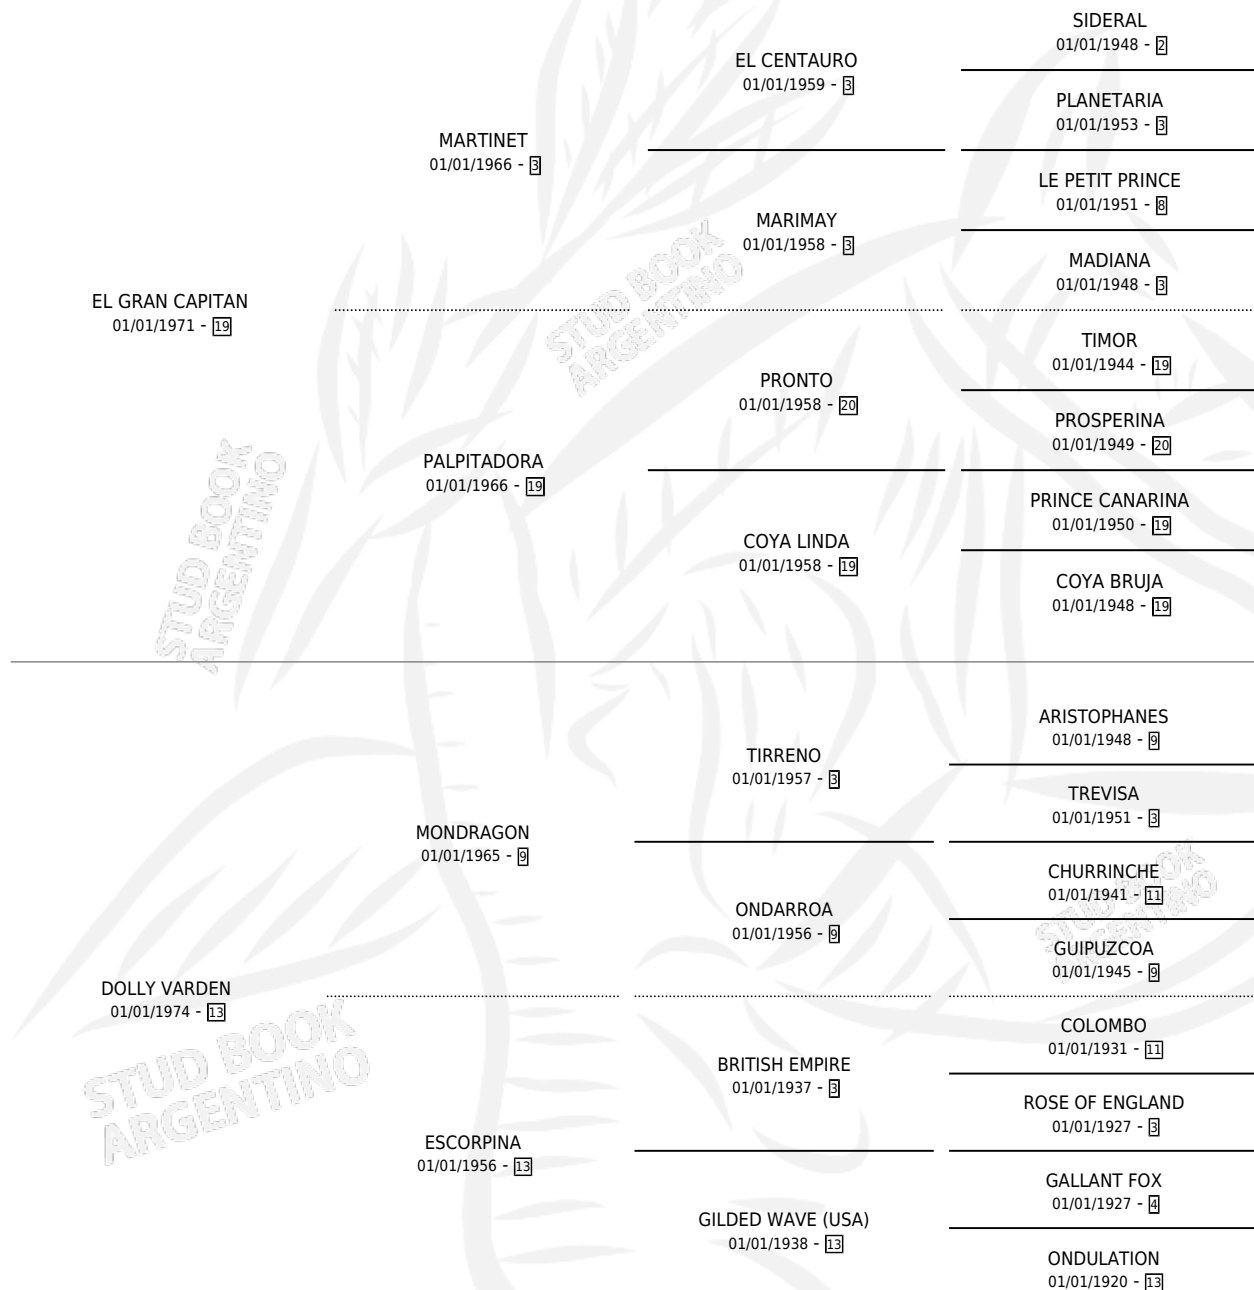

BIG FISH

por **EL GRAN CAPITAN** y **DOLLY VARDEN** por **MONDRAGON**

Argentina · Macho · Zaino Negro · SP · 01/01/1979
Familia 13-c · Volumen 30

ESTADO

TIPIFICACIÓN SANGUÍNEA	✓
TIPIFICACIÓN POR ADN	X
PASAPORTE	X
IDENTIFICACIÓN POR MICROCHIP	X
REPRODUCTOR	✓

Lugar de nacimiento: Campo particular
Criador: Sin dato

~

HIJOS

	MACHOS	HEMBRAS
18 NACIERON	12	6
1 CORRIERON	0	1

SIN ACTUACIONES

PEDIGREE

CAMPAÑA

Solo carreras oficiales de Argentina