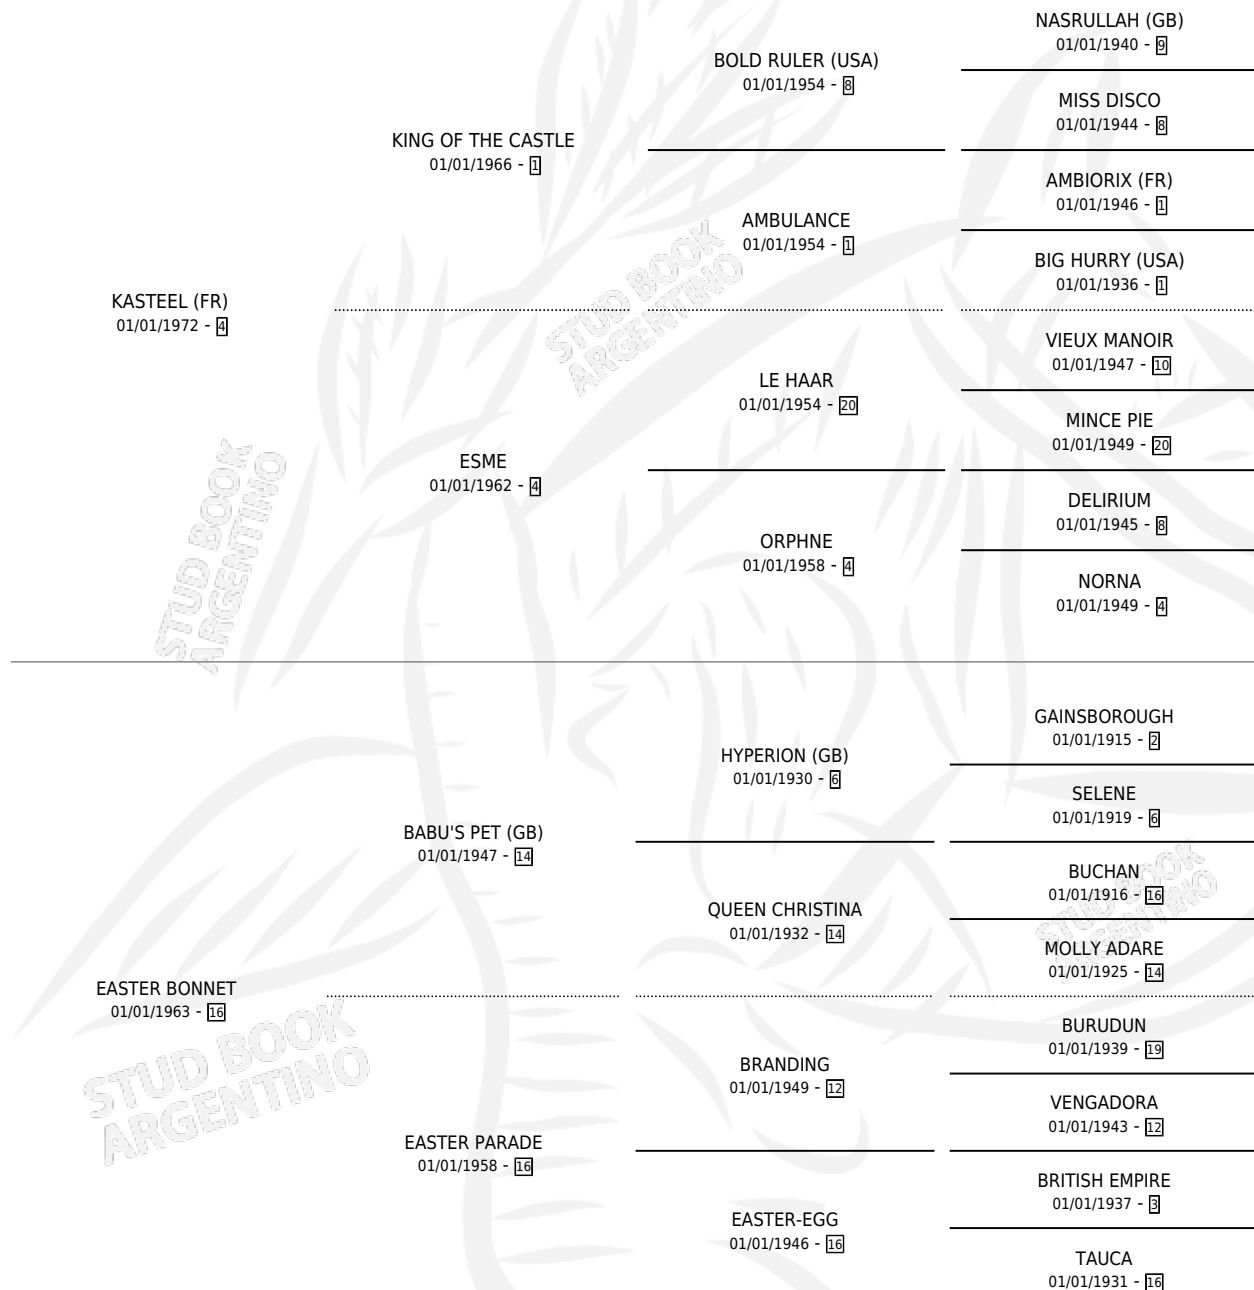

Lugar de nacimiento: Campo particular

Criador: Sin dato

~

HIJOS

	MACHOS	HEMBRAS
22 NACIERON	13	9
8 CORRIERON	3	5
2 GANARON	2	0

0	0	0
GANADORES CL	GANADORES GR	GANADORES G1

PEDIGREE

CAMPAÑA

Solo carreras oficiales de Argentina

POR EDAD

EDAD	CC	1°	2°	3°	4°	5°	NP	CLC	CLG	CLCG1	CLGG1	IMPORTE	GANANCIA / CC
4 AÑOS	1	1	0	0	0	0	0	0	0	0	0	\$0	\$0
5 AÑOS	2	2	0	0	0	0	0	0	0	0	0	\$0	\$0
6 AÑOS	5	2	1	1	0	1	0	1	0	0	0	\$0	\$0
7 AÑOS	1	1	0	0	0	0	0	0	0	0	0	\$0	\$0
TOTALES	9	6	1	1	0	1	0	1	0	0	0	\$0	\$0
%		66.7%	11.1%	11.1%	0.0%	11.1%	0.0%	11.1%	0.0%	0.0%	0.0%		