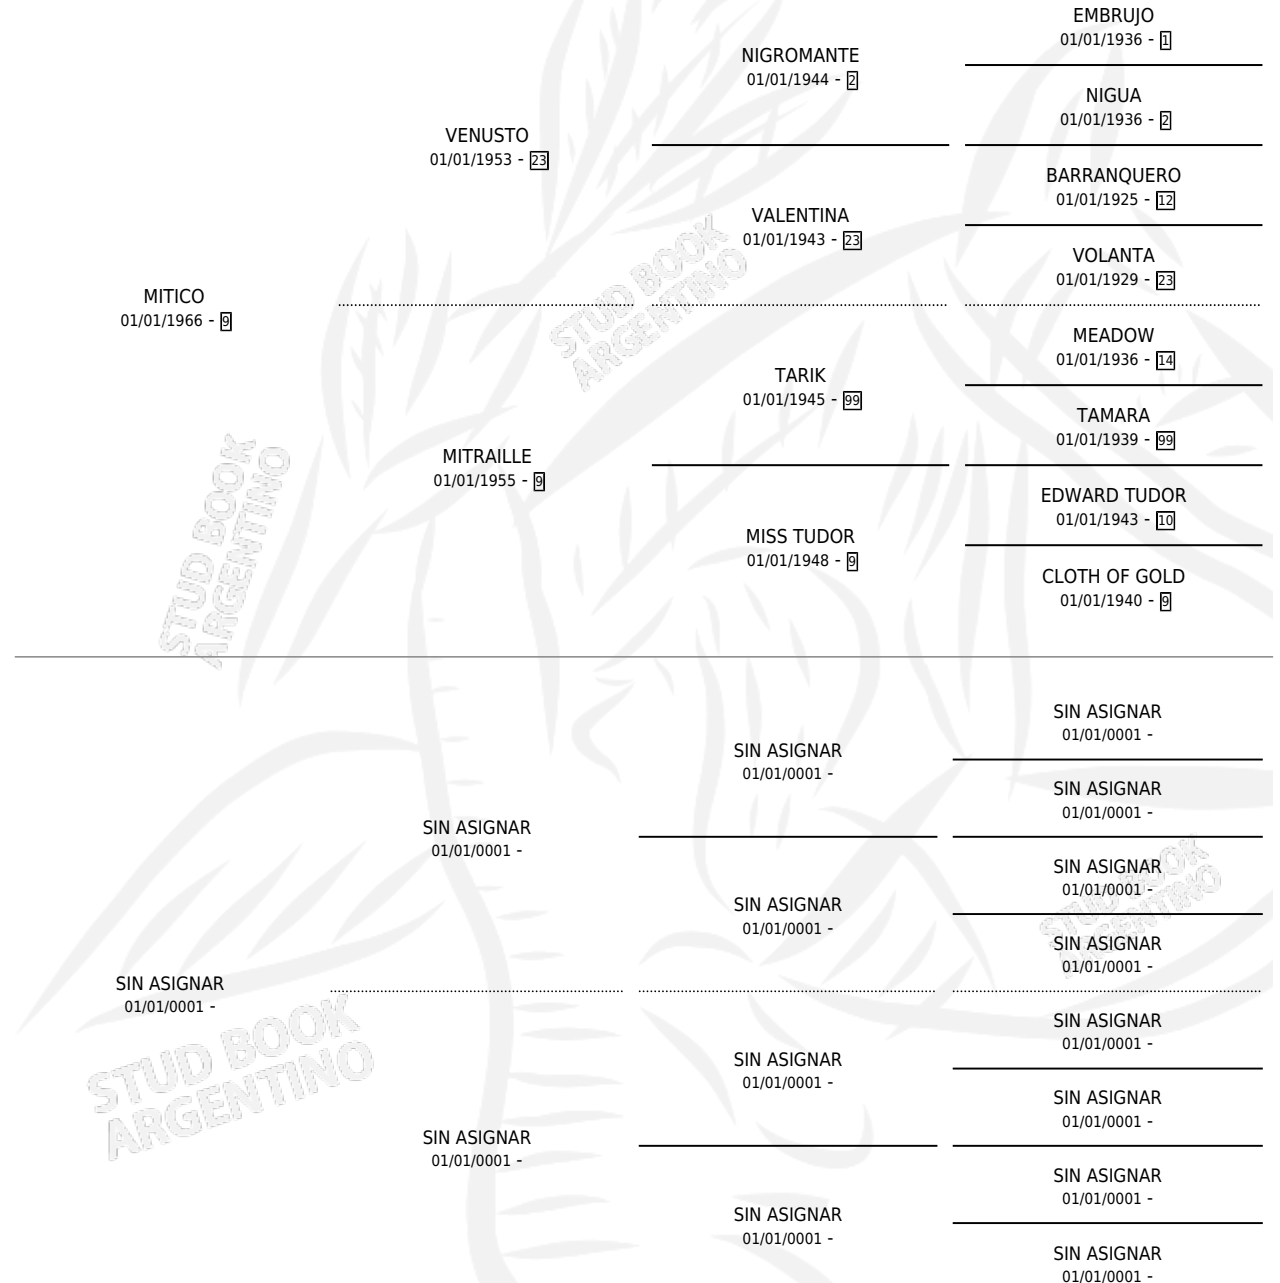

MOJADITA

por MITICO y SIN ASIGNAR por SIN ASIGNAR

Argentina · Hembra · Alazan · SP · 01/01/1979
Familia · Volumen 30

ESTADO

| | |
|------------------------------|---|
| TIPIFICACIÓN SANGUÍNEA | X |
| TIPIFICACIÓN POR ADN | X |
| PASAPORTE | X |
| IDENTIFICACIÓN POR MICROCHIP | X |
| REPRODUCTOR | ✓ |

Lugar de nacimiento: Campo particular

Criador: Sin dato

~

HIJOS

| | MACHOS | HEMBRAS |
|-----------------|--------|---------|
| 1 NACIERON | 1 | 0 |
| SIN ACTUACIONES | | |

PEDIGREE

S

mientos 1 / Efectividad 33.33%