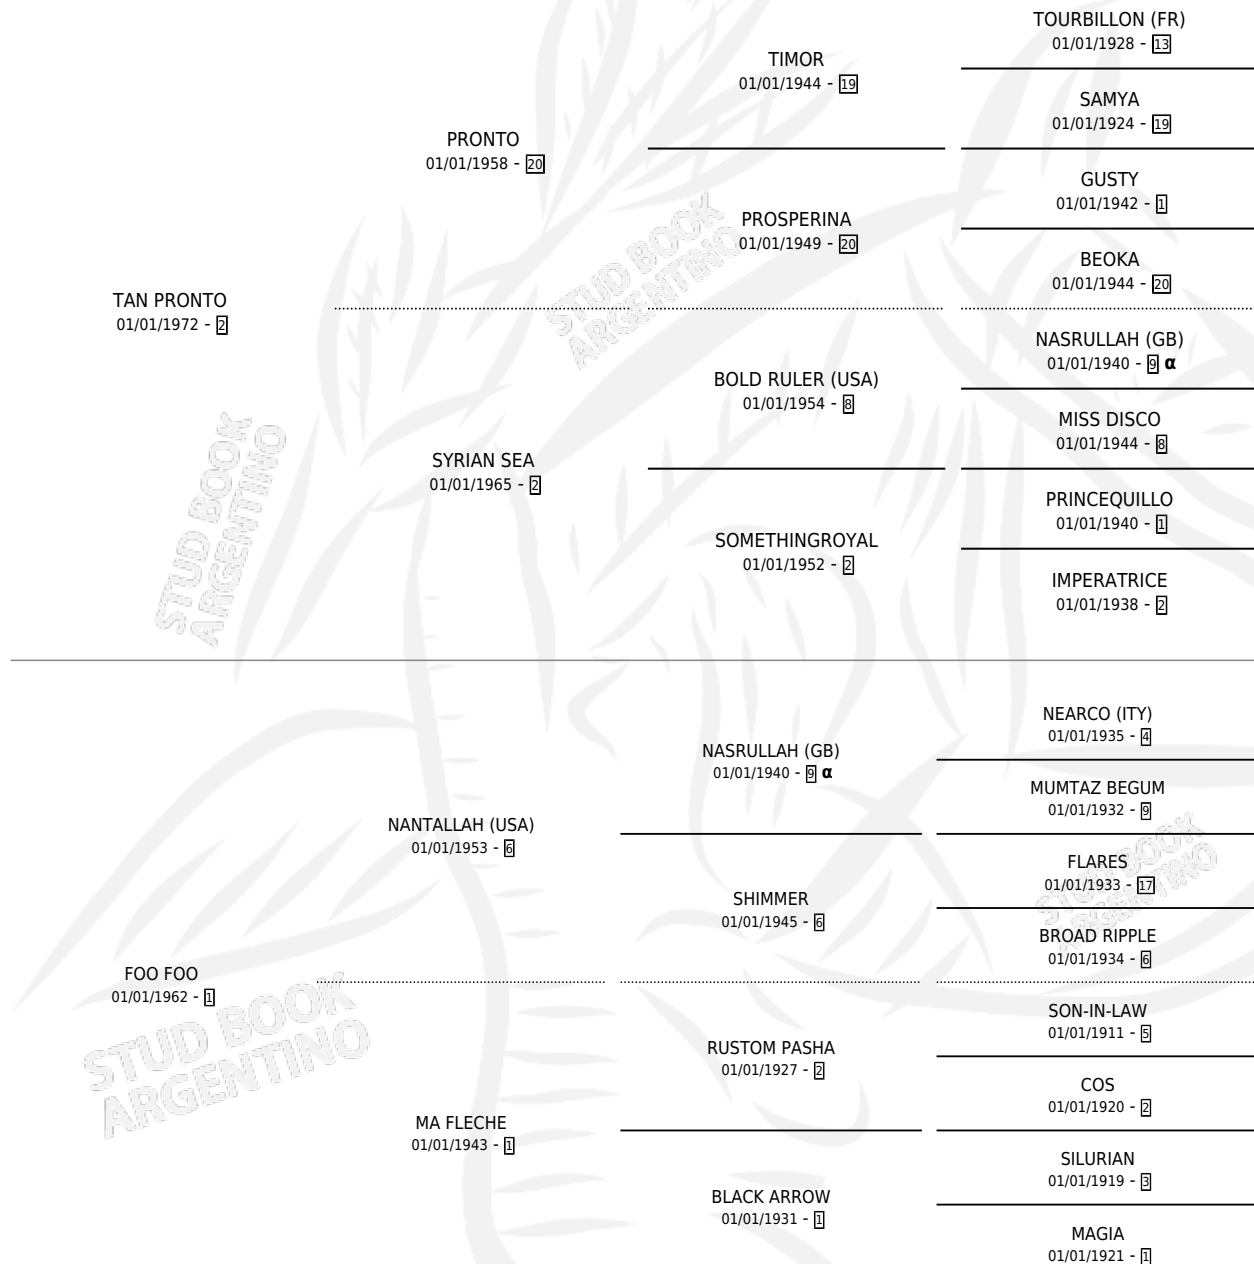

TINA JONES

por TAN PRONTO y FOO FOO por NANTALLAH (USA)

PEDIGREE

Argentina · Hembra · Zaino Colorado · SP · 20/09/1979
Familia 1-h · Volumen 30

ESTADO

| | |
|------------------------------|---|
| TIPIFICACIÓN SANGUÍNEA | X |
| TIPIFICACIÓN POR ADN | X |
| PASAPORTE | X |
| IDENTIFICACIÓN POR MICROCHIP | X |
| REPRODUCTOR | ✓ |

Lugar de nacimiento: Campo particular

Criador: Rancho Lujan

~

HIJOS

| | MACHOS | HEMBRAS |
|-------------|--------|---------|
| 5 NACIERON | 4 | 1 |
| 2 CORRIERON | 2 | 0 |
| 2 GANARON | 2 | 0 |

| | | |
|--------------|--------------|--------------|
| 1 | 0 | 0 |
| GANADORES CL | GANADORES GR | GANADORES G1 |

INBREEDING : α

EXPORTACIÓN / IMPORTACIÓN

| FECHA | MOVIMIENTO | PAÍS |
|------------|------------|------|
| 01/09/1990 | EXPORTADO | PERU |

SERVICIOS

Servicios **7** / Nacimientos **5** / Efectividad **71.43%**

| PADRILLO | PRODUCTO | CRIADOR | 1ER SERVICIO | ÚLTIMO SERVICIO |
|-----------------------|-------------------------------|--------------|--------------|-----------------|
| FOREVER SPARKLE (USA) | ∅ | | 18/03/1990 | 12/04/1990 |
| FOREVER SPARKLE (USA) | ∅ | | 19/11/1989 | 22/11/1989 |
| FOREVER SPARKLE (USA) | TWISTERO (M Z, 13/11/1989) | RANCHO LUJAN | 22/09/1988 | 02/12/1988 |
| BOB'S MAJESTY (USA) | BANDY JONES (M Z, 15/09/1988) | RANCHO LUJAN | 03/10/1987 | 06/10/1987 |
| BOB'S MAJESTY (USA) | BOB JONES (M ZC, 16/09/1986) | RANCHO LUJAN | 11/10/1985 | 13/10/1985 |
| BOB'S MAJESTY (USA) | BERJERKER (M A, 31/08/1984) | RANCHO LUJAN | | |
| BOB'S MAJESTY (USA) | BORRABLE (H Z, 24/09/1987) | RANCHO LUJAN | | |