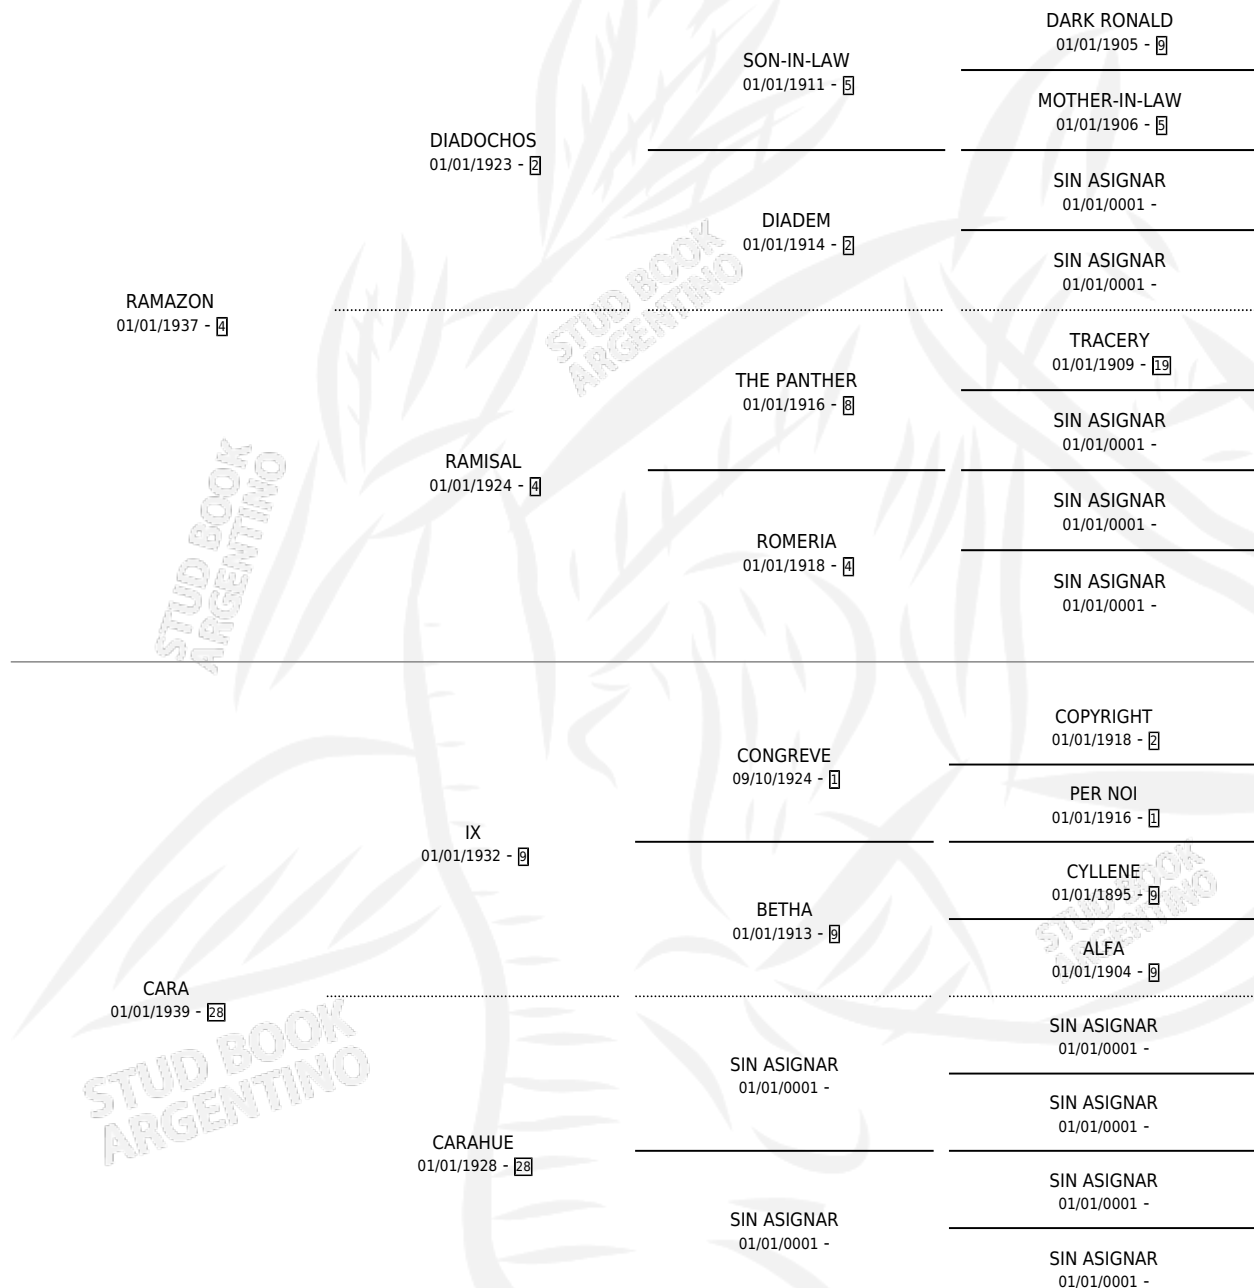

CARO

por RAMAZON y CARA por IX

Argentina · Macho · Alazan Tostado · SP · 01/01/1950
Familia 28 · Volumen 20

ESTADO

TIPIFICACIÓN SANGUÍNEA	X
TIPIFICACIÓN POR ADN	X
PASAPORTE	X
IDENTIFICACIÓN POR MICROCHIP	X
REPRODUCTOR	✓

Lugar de nacimiento: Campo particular

Criador: Sin dato

~

HIJOS

	MACHOS	HEMBRAS
8 NACIERON	1	7
SIN ACTUACIONES		

PEDIGREE

SERVICIOS PADRILLO

TEMPORADA	HARAS	SERVICIO	NAC.	EFFECTIVIDAD
0	IMPORTADO EN VIENTRE	5	3	60.00 %