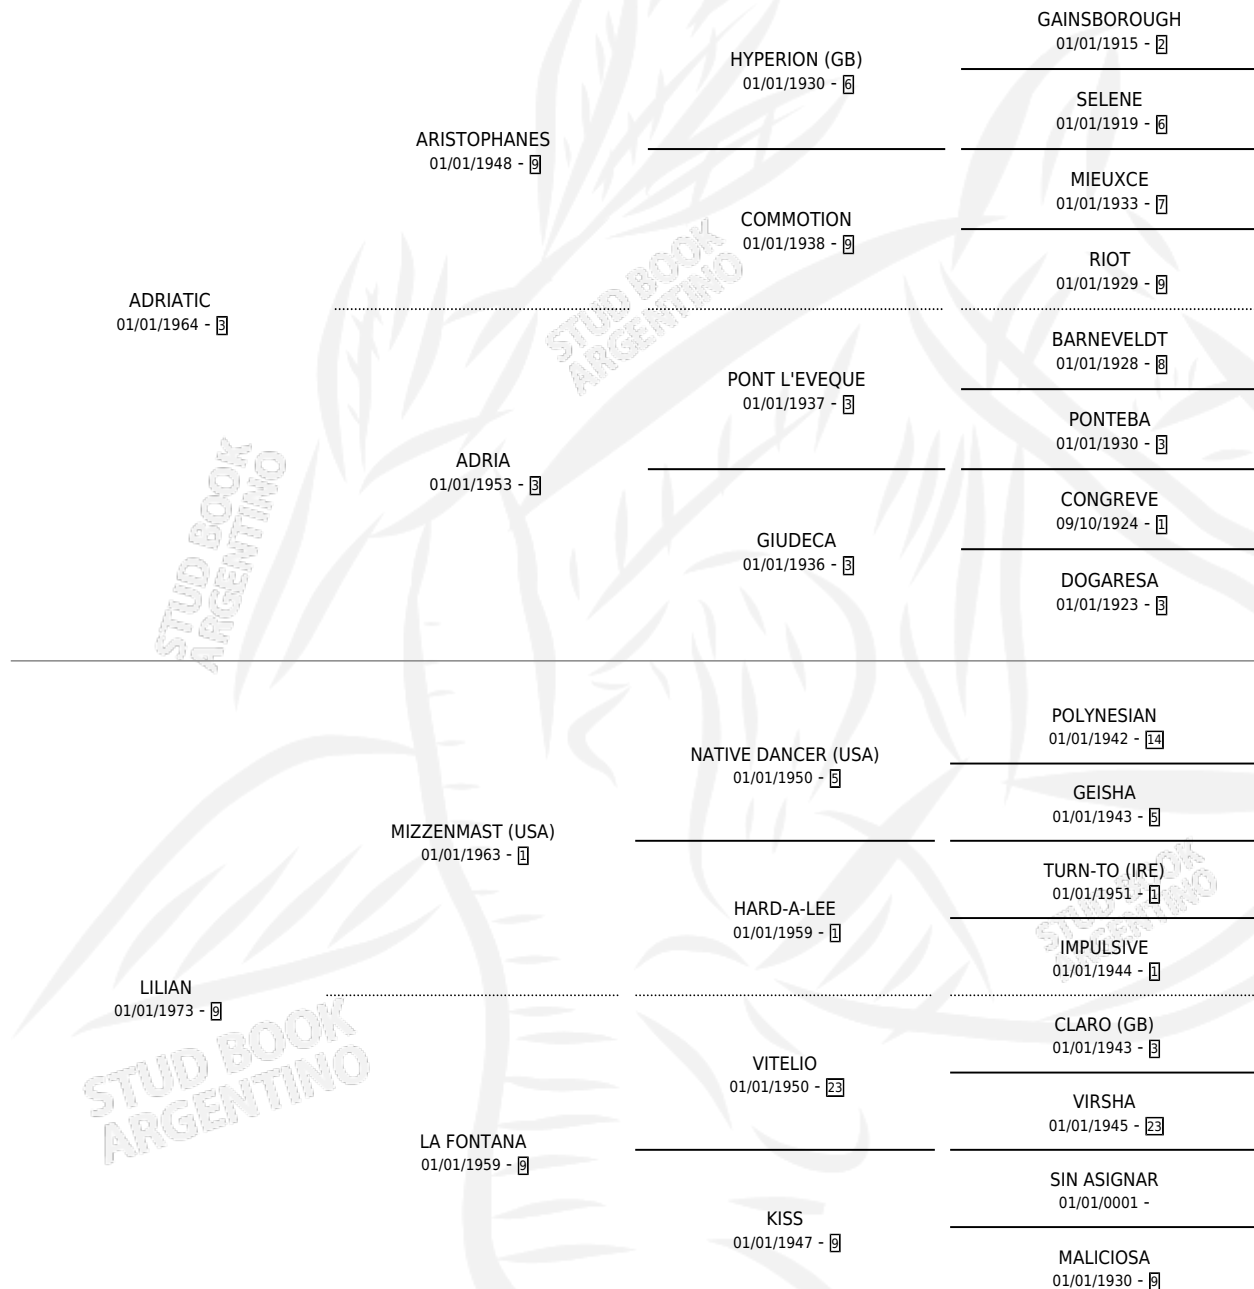

REINA TIC

por **ADRIATIC** y **LILIAN** por **MIZZENMAST (USA)**

Argentina · Hembra · Alazan · SP · 17/10/1979
Familia 9-g · Volumen 30

ESTADO

TIPIFICACIÓN SANGUÍNEA	✓
TIPIFICACIÓN POR ADN	X
PASAPORTE	X
IDENTIFICACIÓN POR MICROCHIP	X
REPRODUCTOR	✓

Lugar de nacimiento: Horizonte

Criador: El Horizonte Sca

~

HIJOS

	MACHOS	HEMBRAS
7 NACIERON	5	2
4 CORRIERON	3	1
1 GANARON	0	1
0 GANADORES CL	0 GANADORES GR	0 GANADORES G1

PEDIGREE

S

cimientos 7 / Efectividad 58.33%

PADRILLO	PRODUCTO	CRIADOR	1ER SERVICIO	ÚLTIMO SERVICIO
EL CANTABRO	∅		23/12/1996	23/12/1996
REINA TIC	CARO YE (M Z, 20/11/1996)	SIN DATO	25/09/1995	10/12/1995
RINCON FRANCO	∅		01/11/1993	09/12/1993
RINCON FRANCO studbook.org.ar	BAKO TIC (H Z, 21/10/1993) •MURIÓ EL 04/03/2011•	SIN DATO	16/10/1992	17/11/1992
TRUTH (USA)	BAKO TANO (M Z, 21/09/1992)	SIN DATO	23/10/1991	27/10/1991
TRUTH (USA)	TREY (M A, 10/09/1991)	EL HORIZONTE SCA	26/09/1990	28/09/1990
ASHTON HILL (USA)	REY CANTOR (M A, 30/08/1990)	EL HORIZONTE SCA	20/09/1989	20/09/1989
ASHTON HILL (USA)	∅		19/10/1988	24/11/1988
RUSTLER	REINA RUS (H A, 20/09/1988)	EL HORIZONTE SCA	27/09/1987	16/10/1987
ASHTON HILL (USA)	∅		24/08/1986	26/08/1986
SIN ASIGNAR	∅		31/12/1985	31/12/1985
ASHTON HILL (USA)	REY HILL (M A, 16/09/1985) •MURIÓ EL 24/12/1985•	SIN DATO		