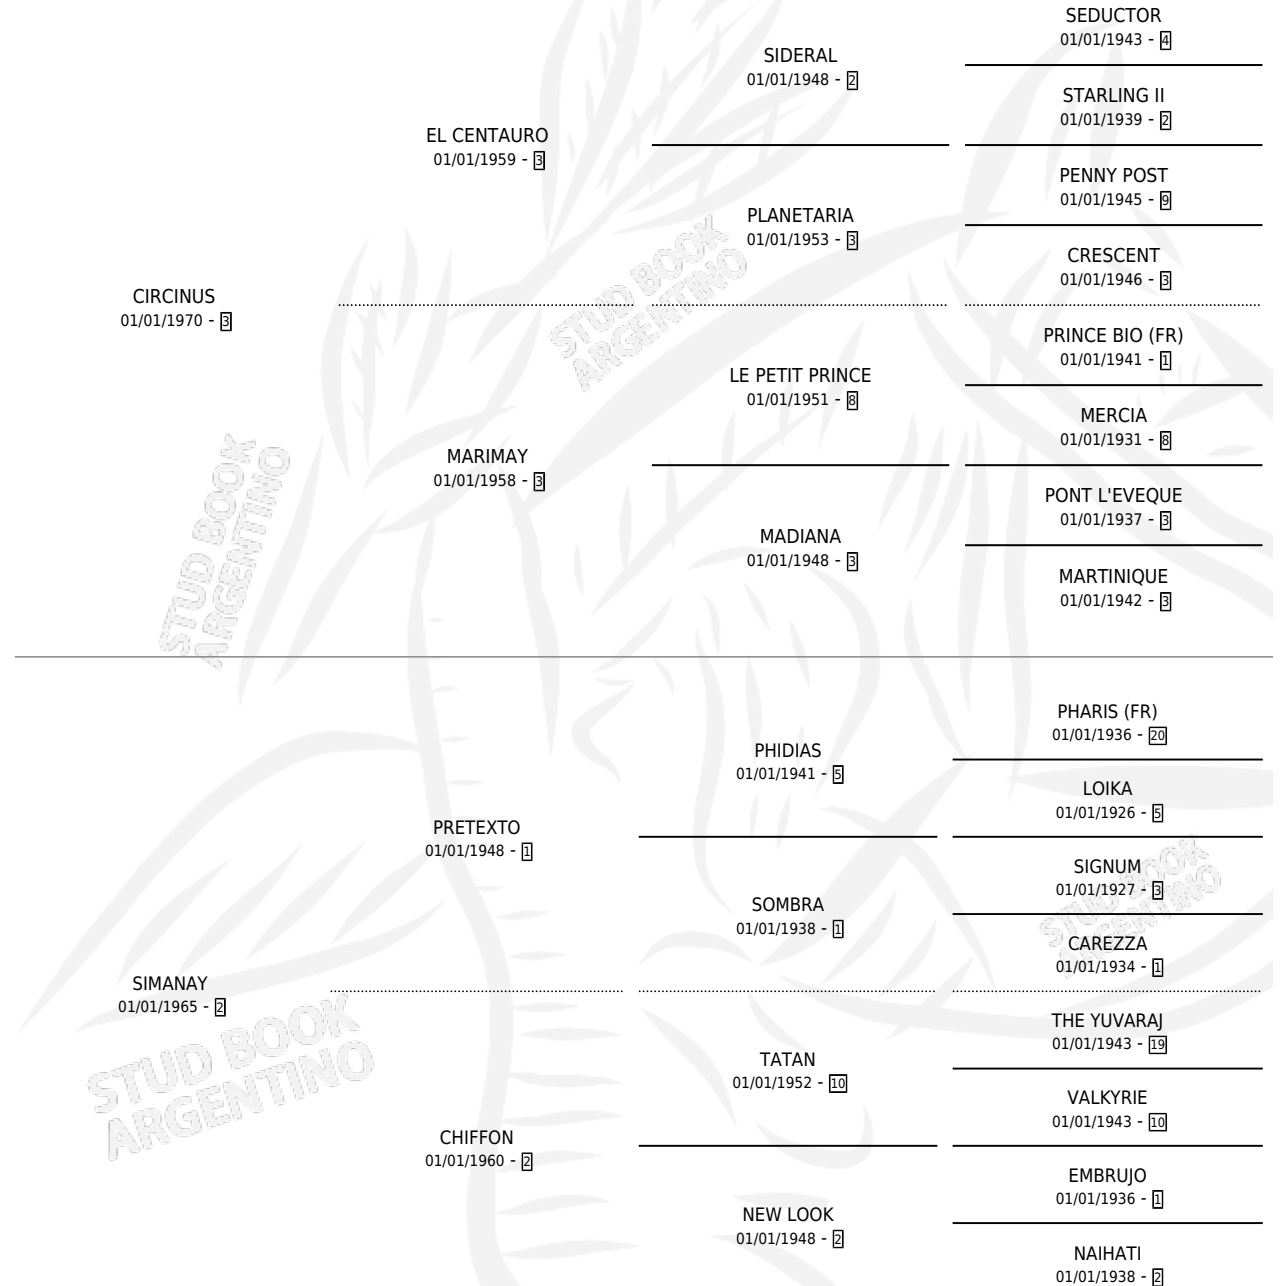

# CIRBELLA

por **CIRCINUS** y **SIMANAY** por **PRETEXTO**

Argentina · Hembra · Zaino Negro · SP · 01/01/1979  
Familia 2-h · Volumen 30

## ESTADO

TIPIFICACIÓN SANGUÍNEA	X
TIPIFICACIÓN POR ADN	X
PASAPORTE	X
IDENTIFICACIÓN POR MICROCHIP	X
REPRODUCTOR	✓

**Lugar de nacimiento:** Campo particular

**Criador:** El Horizonte Sca

~

## PEDIGREE

**S**

Crecimientos 7 / Efectividad 53.85%

PADRILLO	PRODUCTO	CRIADOR	1ER SERVICIO	ÚLTIMO SERVICIO
SUNWARD	∅		07/03/1995	09/03/1995
<b>CIRBELLA</b>	∅		12/11/1994	14/12/1994
TRUTH (USA)	TRUTH VICTORIOSA (H ZN, 03/11/1994)	SIN DATO	19/11/1993	21/11/1993
TRUTH (USA)	∅		28/11/1992	28/11/1992
TRUTH (USA)	DOÑA TRUTH (H Z, 29/08/1992)	EL HORIZONTE SCA	24/09/1991	28/09/1991
TRUTH (USA)	∅		24/11/1990	24/11/1990
EL CANTABRO	∅		21/10/1989	21/10/1989
ASHTON HILL (USA)	DOÑA HILL (H A, 22/09/1989)	EL HORIZONTE SCA	18/10/1988	20/10/1988
SIN ASIGNAR	∅		31/12/1987	31/12/1987
EL CANTABRO	CANTO LINDO (M ZN, 23/10/1987)	EL HORIZONTE SCA	20/11/1986	20/11/1986
ASHTON HILL (USA)	BELLA HILL (H Z, 27/09/1986)	EL HORIZONTE SCA	24/09/1985	21/10/1985
ASHTON HILL (USA)	BELLO HILL (M Z, 15/09/1985)	SIN DATO		
ASHTON HILL (USA)	DON HILL (M Z, 20/09/1984)	SIN DATO		