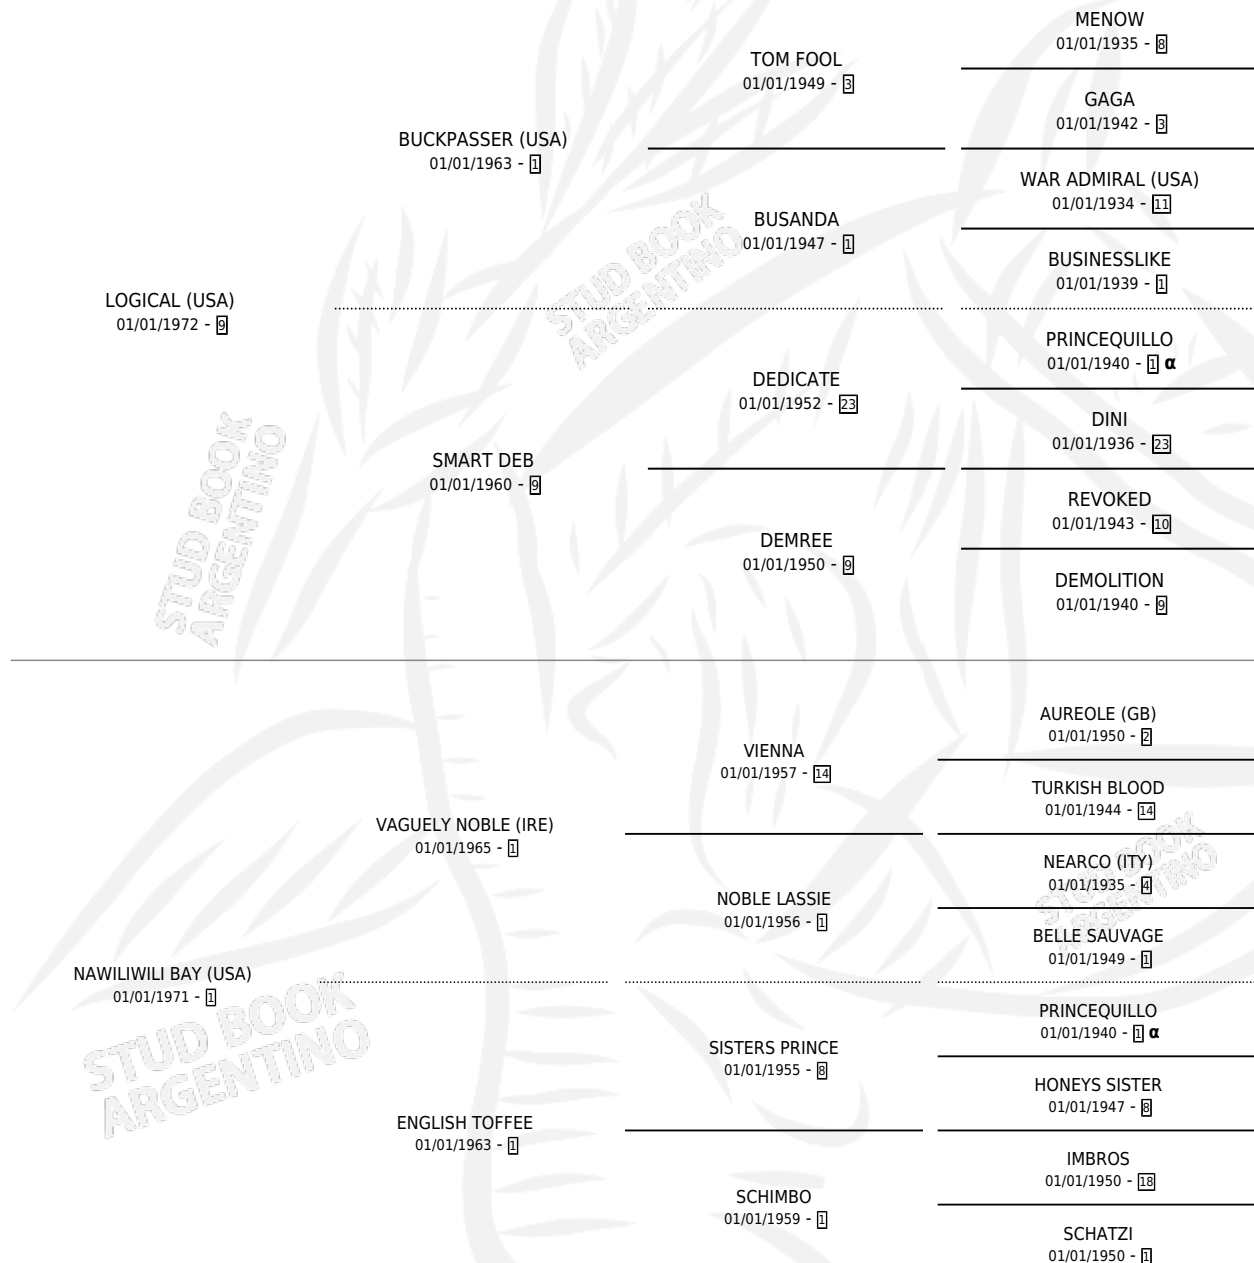

# DARINE

por LOGICAL (USA) y NAWILIWILI BAY (USA) por  
VAGUELY NOBLE (IRE)

Argentina · Hembra · Zaino Colorado · SP · 01/01/1979  
Familia 1 · Volumen 30

## ESTADO

TIPIFICACIÓN SANGUÍNEA	X
TIPIFICACIÓN POR ADN	X
PASAPORTE	X
IDENTIFICACIÓN POR MICROCHIP	X
REPRODUCTOR	✓

**Lugar de nacimiento:** Campo particular  
**Criador:** El Turf

~

## HIJOS

	MACHOS	HEMBRAS
8 NACIERON	3	5
2 CORRIERON	1	1
2 GANARON	1	1
<b>0</b> GANADORES CL	<b>0</b> GANADORES GR	<b>0</b> GANADORES G1

## PEDIGREE

INBREEDING : α

S

cimientos 7 / Efectividad 43.75%

PADRILLO	PRODUCTO	CRIADOR	1ER SERVICIO	ÚLTIMO SERVICIO
GREY OWL (USA)	∅		06/11/1997	06/11/1997
<b>DARINE</b>	∅		04/11/1996	20/11/1996
<b>DARINE</b>	∅		23/10/1995	11/12/1995
PRAISING (USA)	∅		12/12/1994	12/12/1994
PRAISING (USA)	∅		17/10/1993	08/12/1993
MONTE RUISEÑOR	DAMEAMOR (H A, 06/10/1993) •MURIÓ EL 01/12/1993•	EL NOCTURNO	28/10/1992	28/10/1992
MONTE RUISEÑOR	∅		17/11/1991	17/11/1991
PRAISING (USA)	SEÑORA (H A, 04/11/1991)	EL NOCTURNO	06/08/1990	27/11/1990
FARNESIO	MOSTAJO (M Z, 20/07/1990) •MURIÓ EL 02/02/1991•	EL NOCTURNO	08/08/1989	10/08/1989
BOLD FORLI (USA)	∅		10/11/1988	10/11/1988
FARNESIO	∅		14/04/1988	08/05/1988
GO FORTH (USA)	∅		31/10/1987	27/11/1987
URBAIN	DARINELLA (H Z, 21/10/1987)	SIN DATO	11/10/1986	19/11/1986
BOLD FORLI (USA)	BLOOD BLUE (M Z, 01/10/1986)	SIN DATO	24/10/1985	24/10/1985
PROPICIO	DYNABELLA (H Z, 15/10/1985)	SIN DATO		
GO FORTH (USA)	SIN EMBARGO (M Z, 22/10/1984)	LUTHER EDUARDO CARLOS		