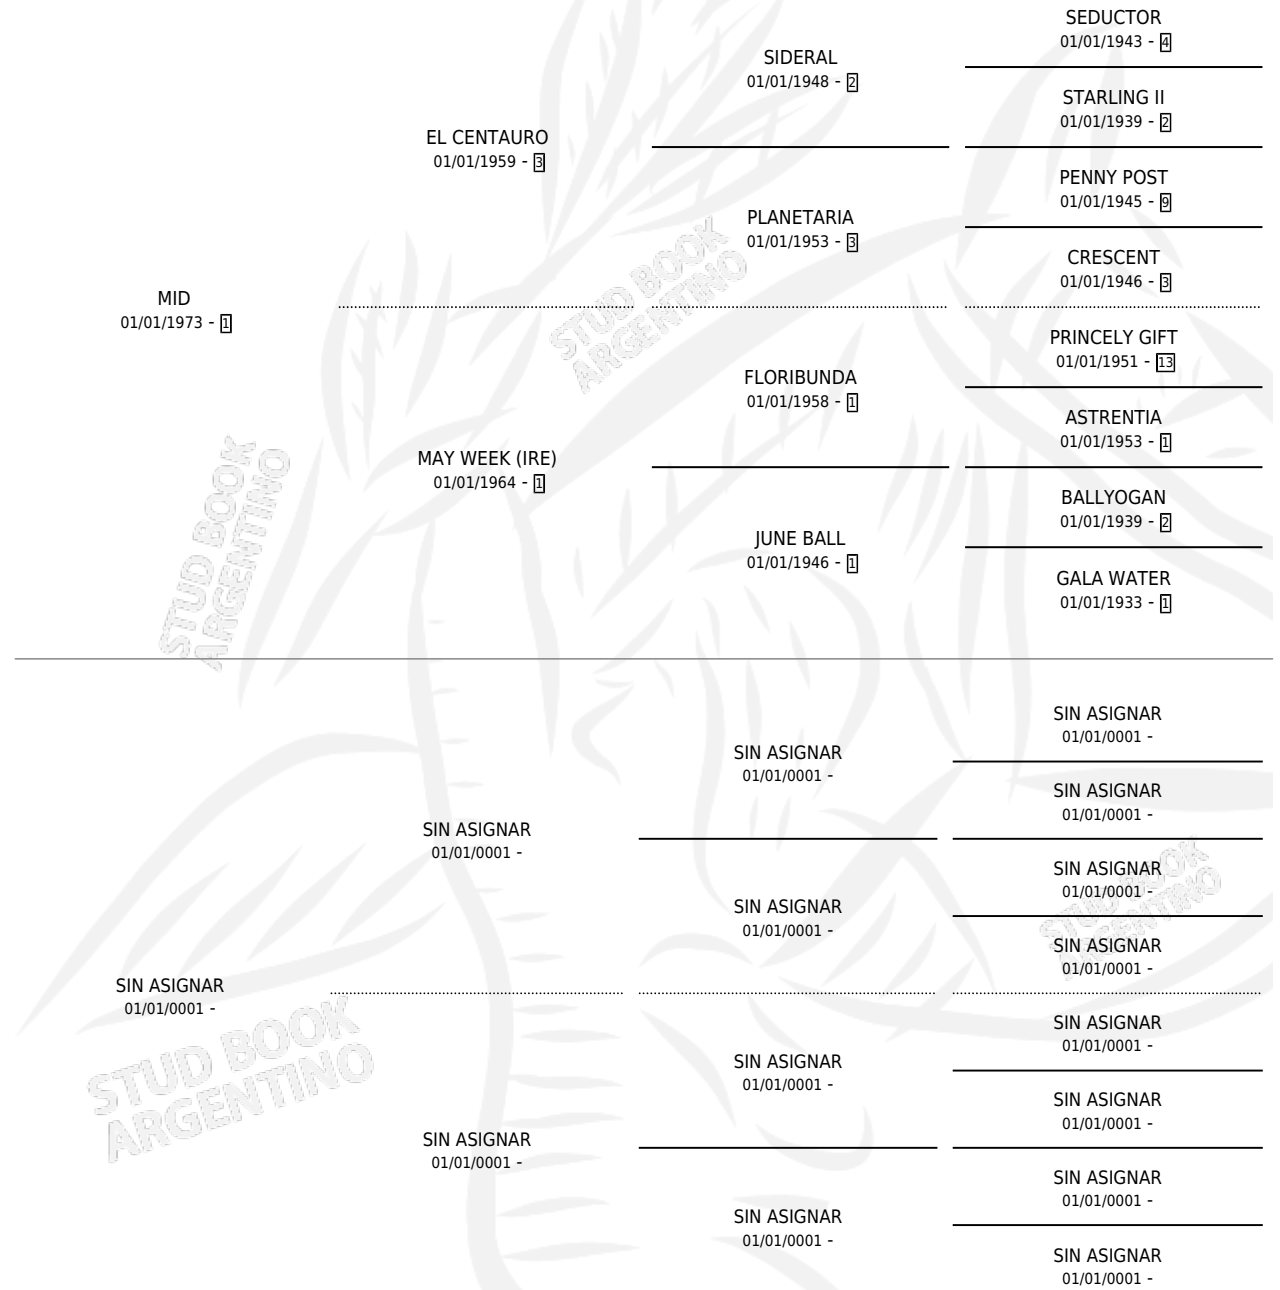

FITIMITI

por MID y SIN ASIGNAR por SIN ASIGNAR

Argentina · Hembra · Zaino Negro · SP · 01/01/1979
Familia · Volumen 30

ESTADO

TIPIFICACIÓN SANGUÍNEA	X
TIPIFICACIÓN POR ADN	X
PASAPORTE	X
IDENTIFICACIÓN POR MICROCHIP	X
REPRODUCTOR	✓

Lugar de nacimiento: Campo particular

Criador: Sin dato

~

HIJOS

	MACHOS	HEMBRAS
1 NACIERON	1	0
SIN ACTUACIONES		

PEDIGREE