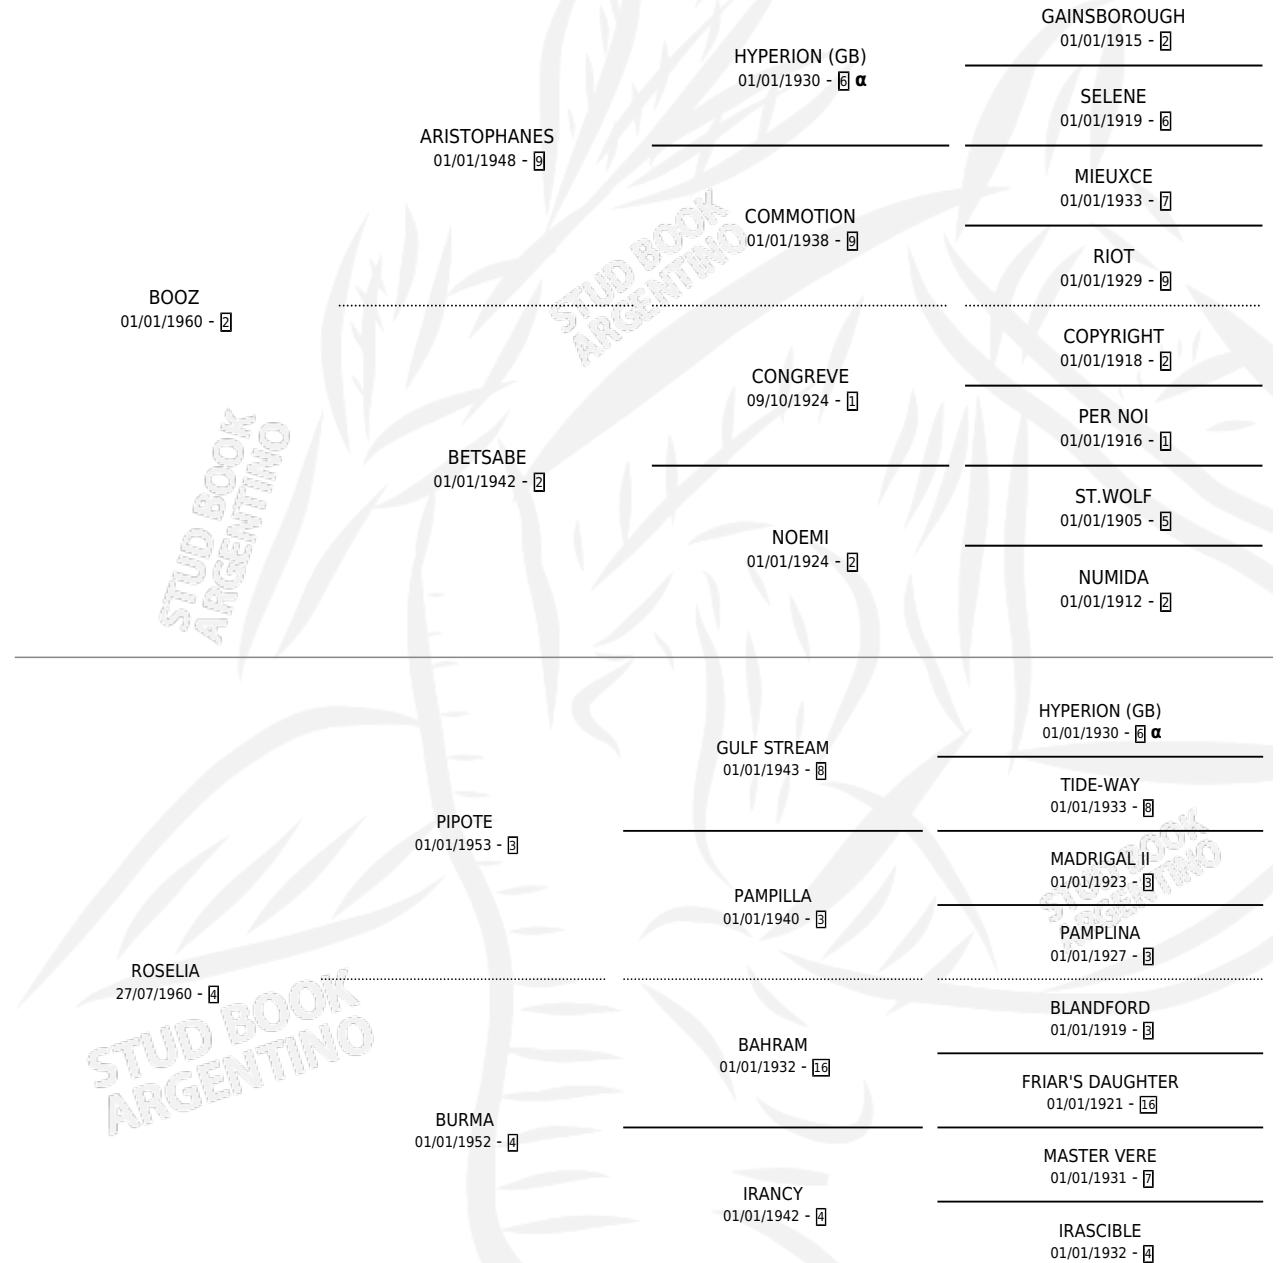

RAIMUNDO

por BOOZ y ROSELIA por PIPOTE

Argentina · Macho · Zaino Negro · SP · 24/10/1965
Familia 4-b · Volumen 25

ESTADO

TIPIFICACIÓN SANGUÍNEA	X
TIPIFICACIÓN POR ADN	X
PASAPORTE	X
IDENTIFICACIÓN POR MICROCHIP	X
REPRODUCTOR	X

Lugar de nacimiento: Campo particular

Criador: Sin dato

PEDIGREE

INBREEDING : α

RAIMUNDO

Datos oficiales del Stud Book Argentino

Documento generado el 23/04/2026

studbook.org.ar