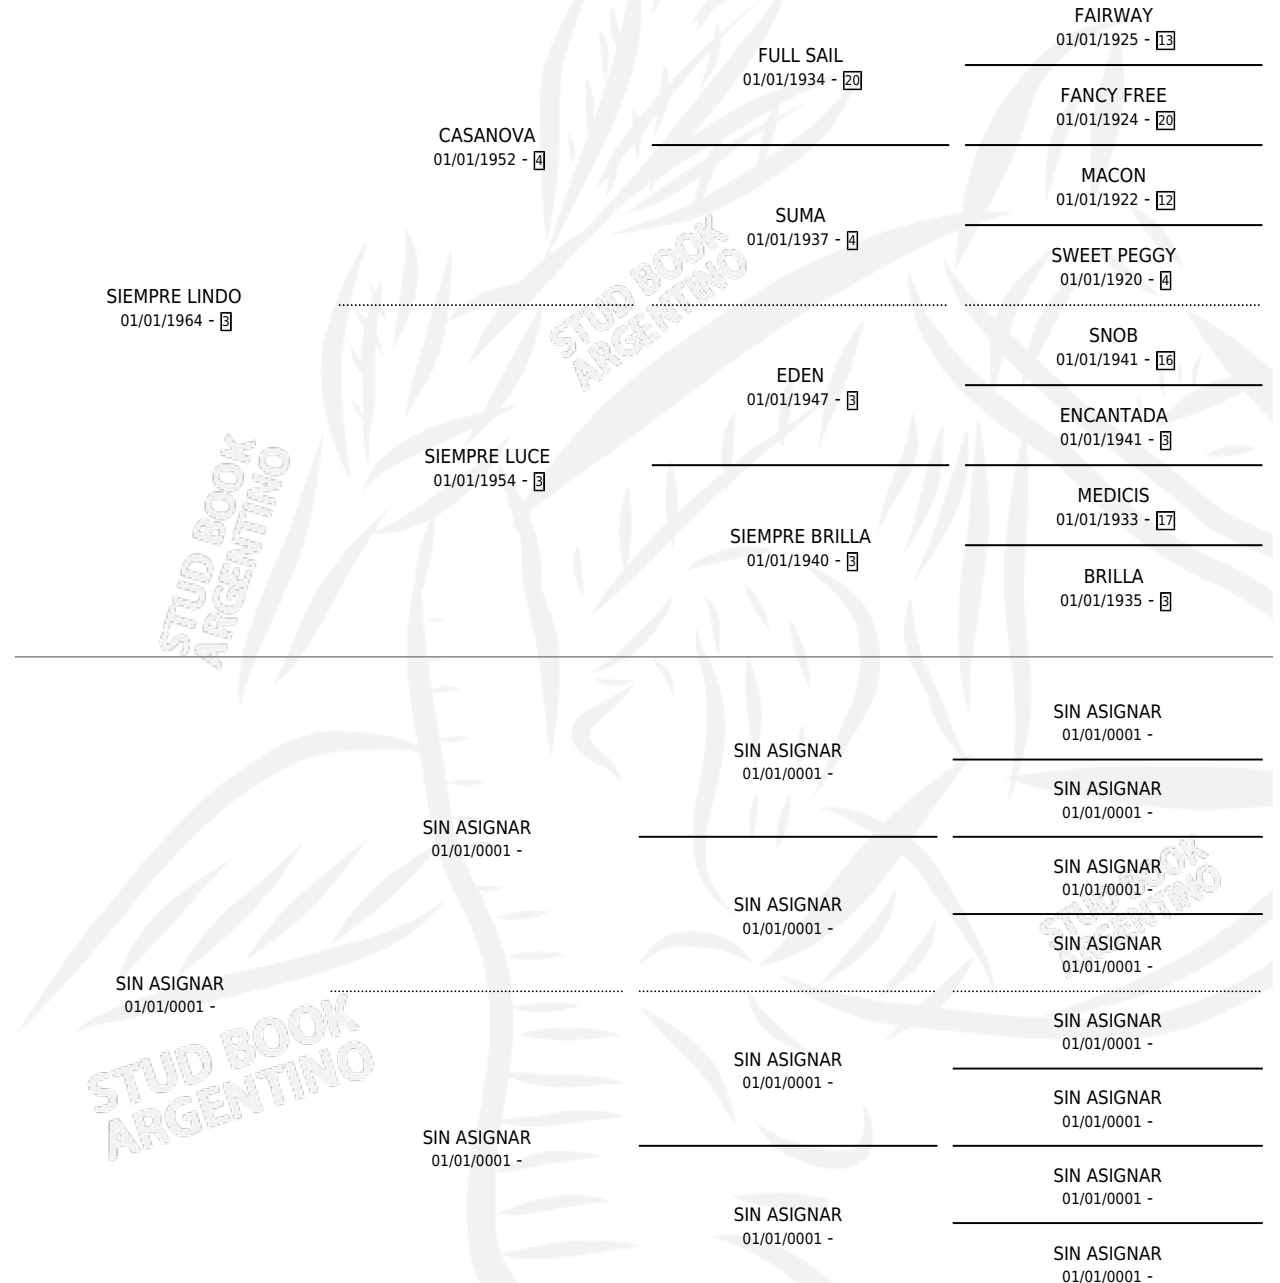

SILINIGHT

por SIEMPRE LINDO y SIN ASIGNAR por SIN ASIGNAR

Argentina · Hembra · Zaino Doradillo · SP · 01/01/1979
Familia · Volumen 30

ESTADO

TIPIFICACIÓN SANGUÍNEA	✓
TIPIFICACIÓN POR ADN	X
PASAPORTE	X
IDENTIFICACIÓN POR MICROCHIP	X
REPRODUCTOR	✓

Lugar de nacimiento: Campo particular

Criador: Sin dato

~

HIJOS

	MACHOS	HEMBRAS
8 NACIERON	5	3
1 CORRIERON	1	0
1 GANARON	1	0
0 GANADORES CL	0 GANADORES GR	0 GANADORES G1

PEDIGREE

S

cimientos 8 / Efectividad 66.67%

PADRILLO	PRODUCTO	CRIADOR	1ER SERVICIO	ÚLTIMO SERVICIO
DON HUMBERTO	∅		05/11/1995	05/11/1995
SILINIGHT SOTAMBARO	SOT NIGHT (H A, 22/09/1995)	SIN DATO	24/09/1994	24/09/1994
DON HUMBERTO	∅		06/12/1993	06/12/1993
SOTAMBARO	SOTA SIL (H Z, 08/11/1992)	SIN DATO	22/11/1991	22/11/1991
CHUCARO BID	SIL BID (M Z, 17/10/1991)	SIN DATO	25/10/1990	25/10/1990
DON HUMBERTO	DON NICK (M Z, 15/11/1989) •MURIÓ EL 16/03/1990•	SIN DATO	25/11/1988	27/11/1988
DON HUMBERTO	SIMULADO (M A, 21/10/1988) •MURIÓ EL 24/02/1989•	SIN DATO	12/10/1987	29/10/1987
DON HUMBERTO	SILVESTRE (M A, 03/10/1987)	A LOS PADRES	03/11/1986	07/11/1986
DON HUMBERTO	SILICIO (M Z, 10/10/1986)	SIN DATO	27/10/1985	31/10/1985
SIN ASIGNAR	∅			
POTRO	SIPA (H Z, 19/10/1985) •MURIÓ EL 15/12/1985•	SIN DATO		
PEPE PASTRAMI	∅			